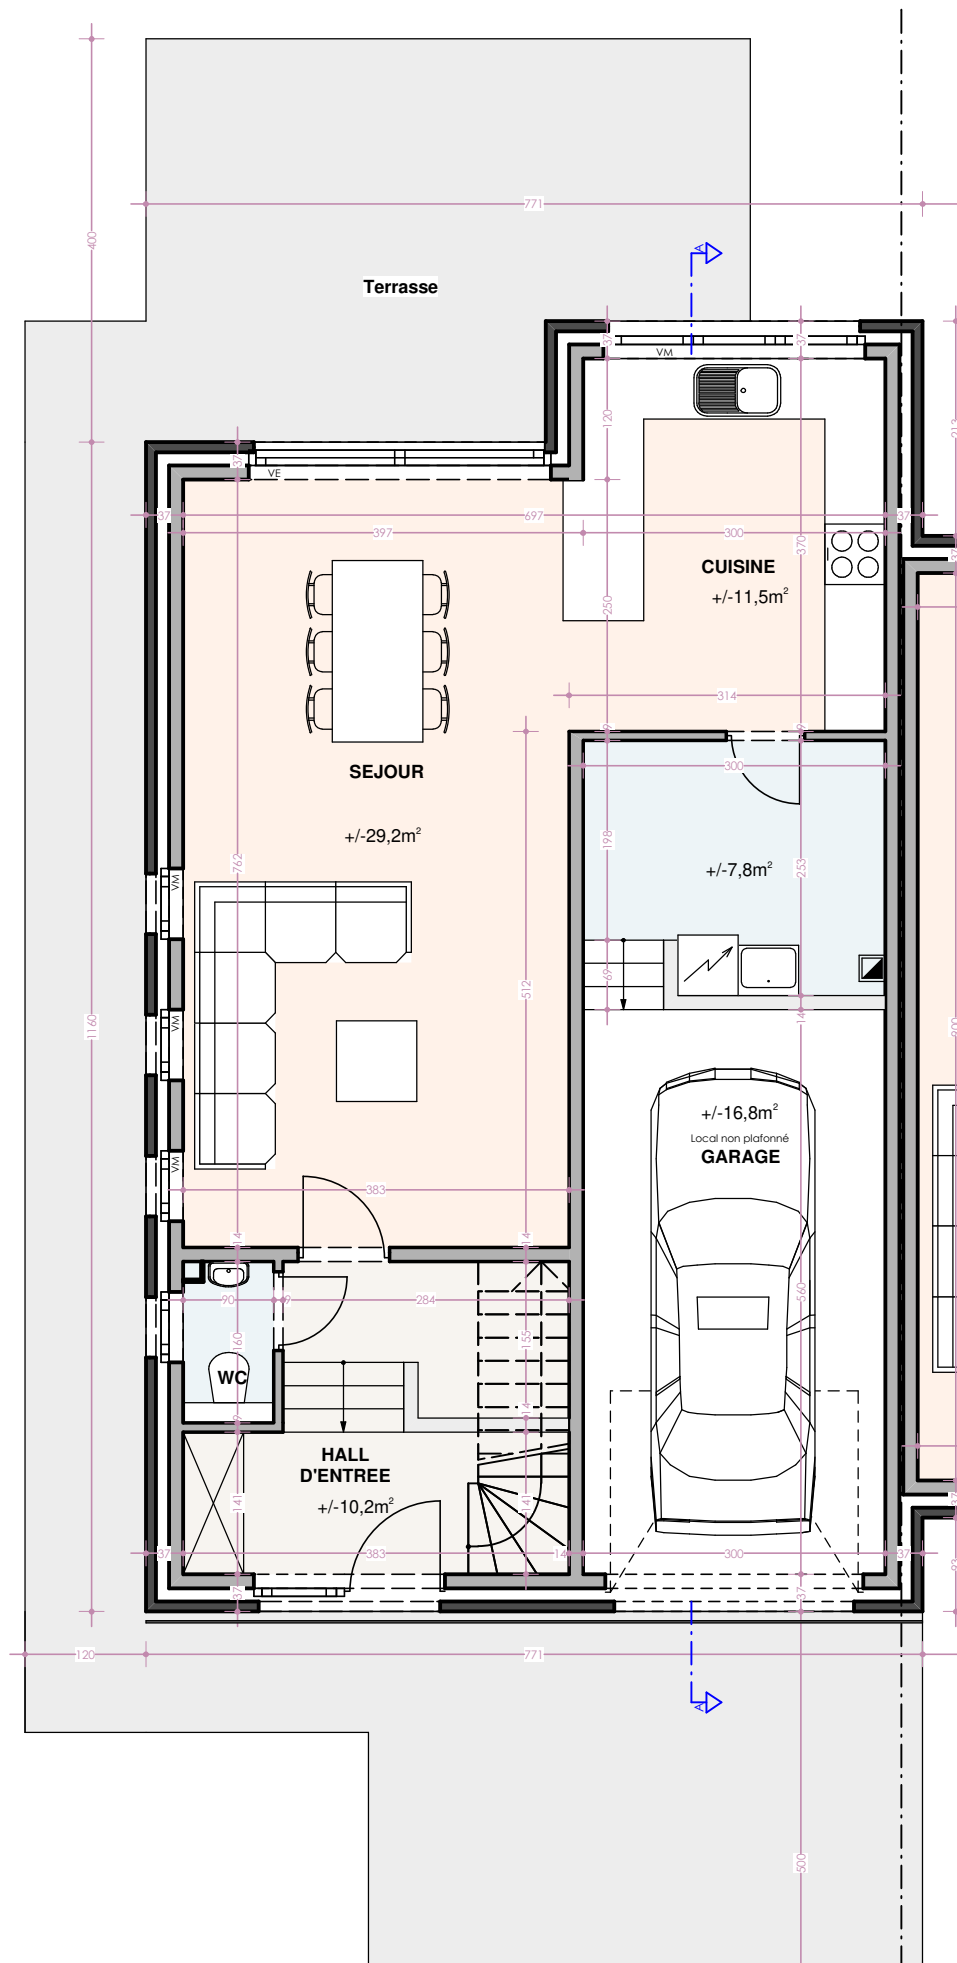

01

DOMAINE DE LA
Montagne Jaune
— Welkenraedt

Implantation

maison 1 : Plan rez-de-chaussée

maison 1 : Plan étage

maison 1 : Face avant

maison 1 : Face lat gauche

maison 1 : Face arrière

maison 1 : Coupe AA