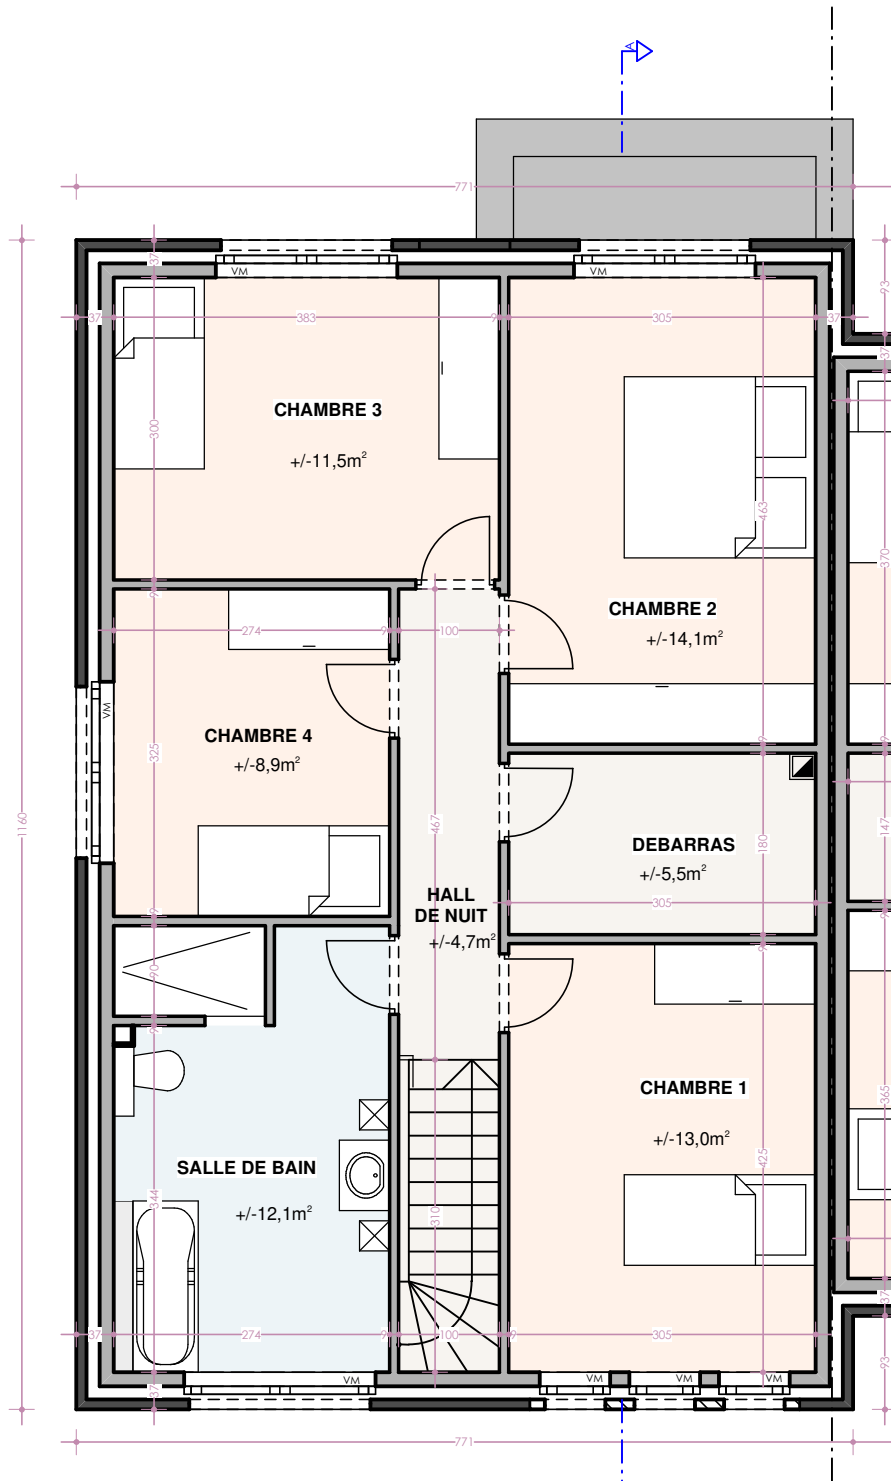

01

DOMAINE DE LA
Montagne Jaune
— Welkenraedt

Implantation

maison 1 : Plan rez-de-chaussée

maison 1 : Plan étage

maison 1 : Face avant

maison 1 : Face lat gauche

maison 1 : Face arrière

maison 1 : Coupe AA