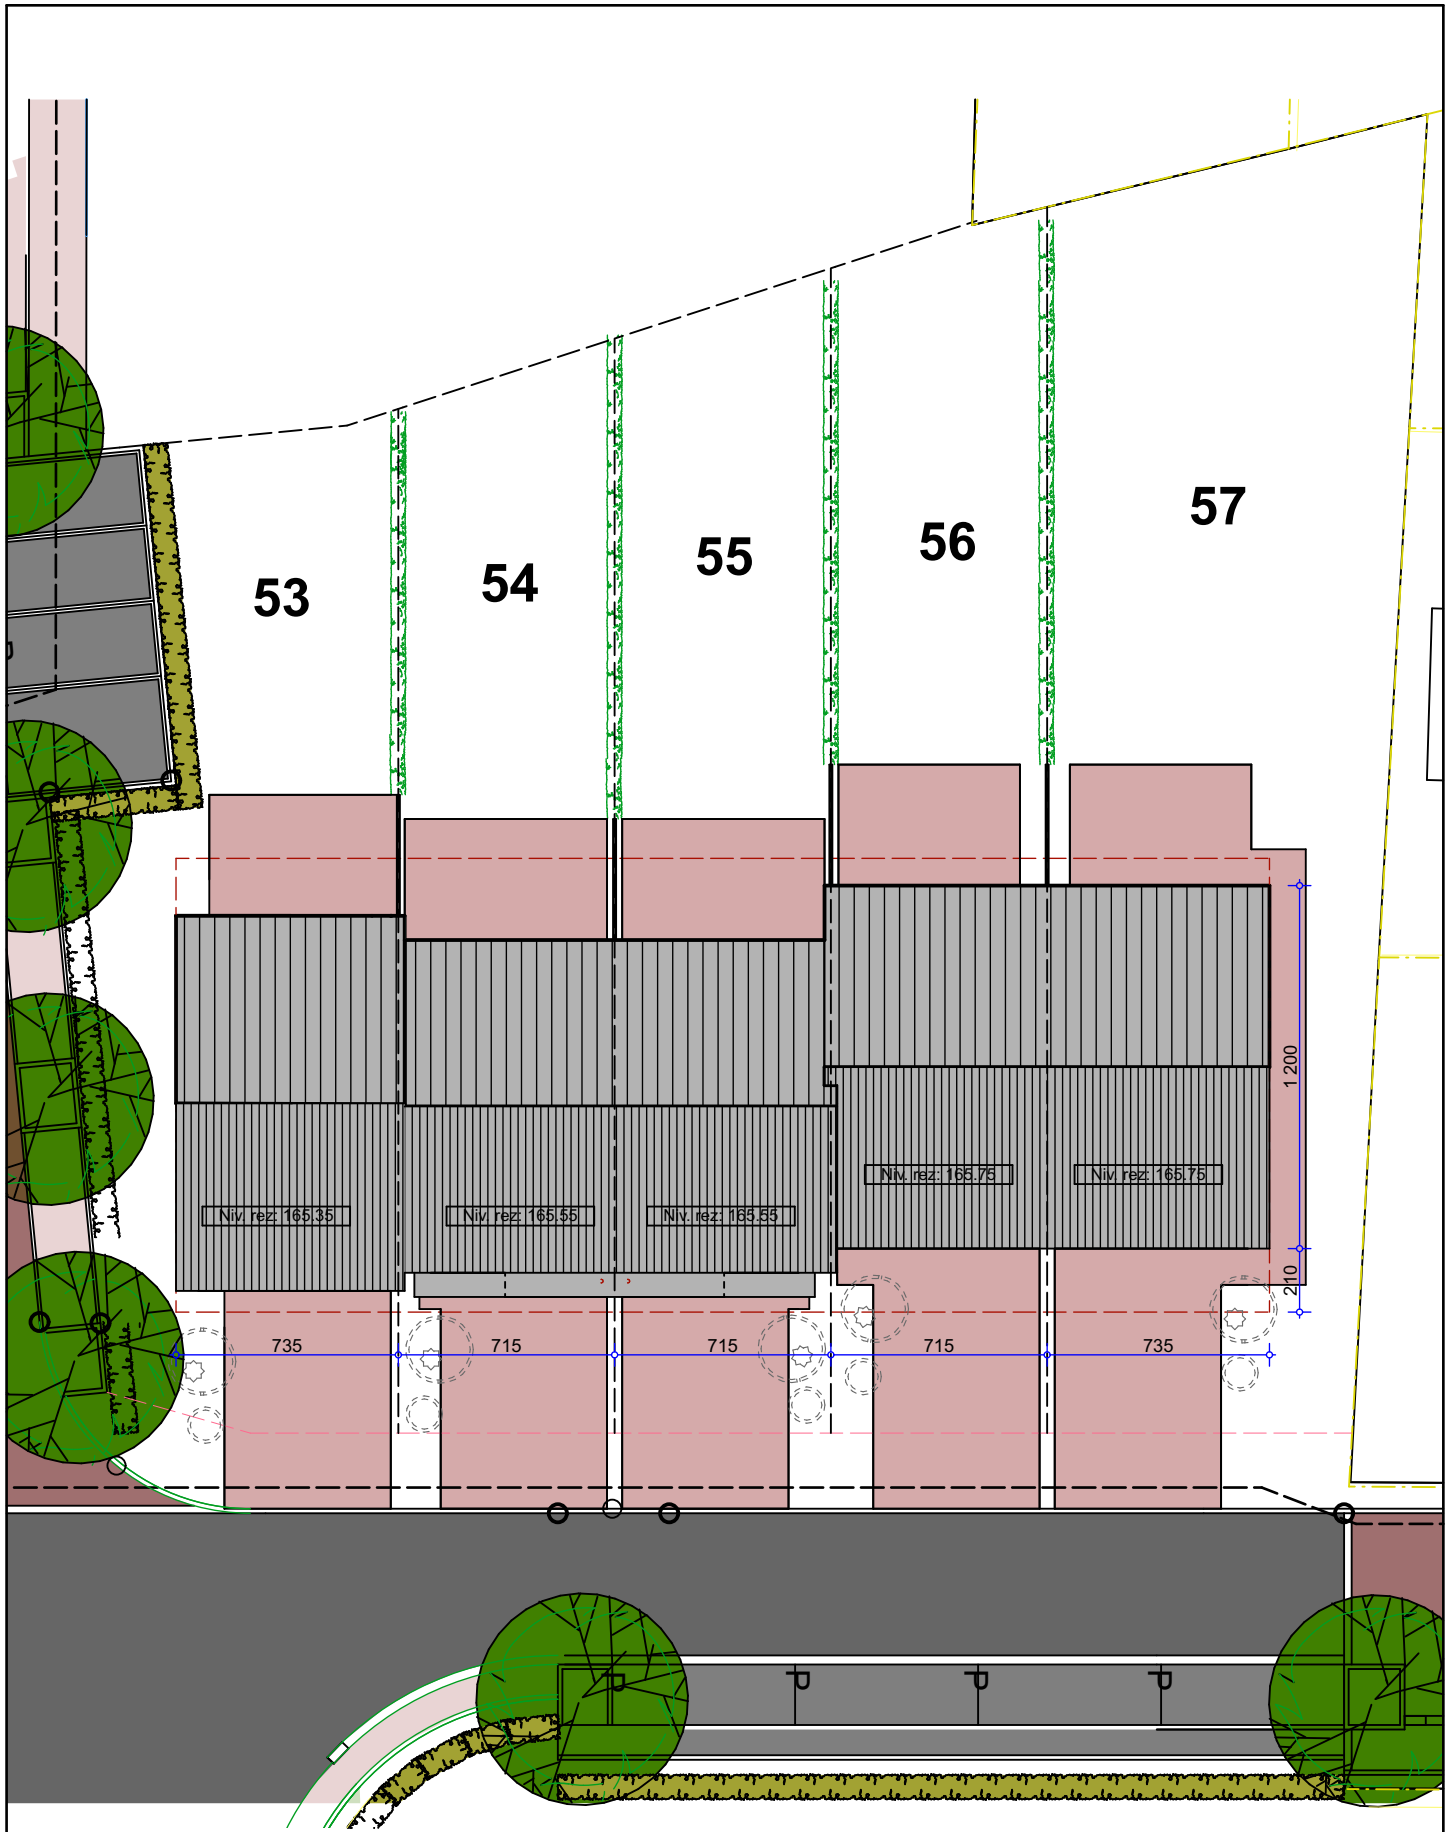

55

DOMAINE   
**Charles Martel**  
— Liers

LIERS - CHAUSSEE BRUNEHault  
 MAISON 53 à 57 - IMPLANTATION

30/07/2020

LIERS - CHAUSSEE BRUNEHault  
 MAISON 55 - REZ-DE-CHAUSSEE

30/07/2020

LIERS - CHAUSSEE BRUNEHault  
 MAISON 55 - ETAGE

30/07/2020

LIERS - CHAUSSEE BRUNEHault  
MAISON 55 - AVANT

30/07/2020

LIERS - CHAUSSEE BRUNEHault  
MAISON 55 - ARRIERE

30/07/2020

LIERS - CHAUSSEE BRUNEHULT  
 MAISON 55 - COUPE

30/07/2020