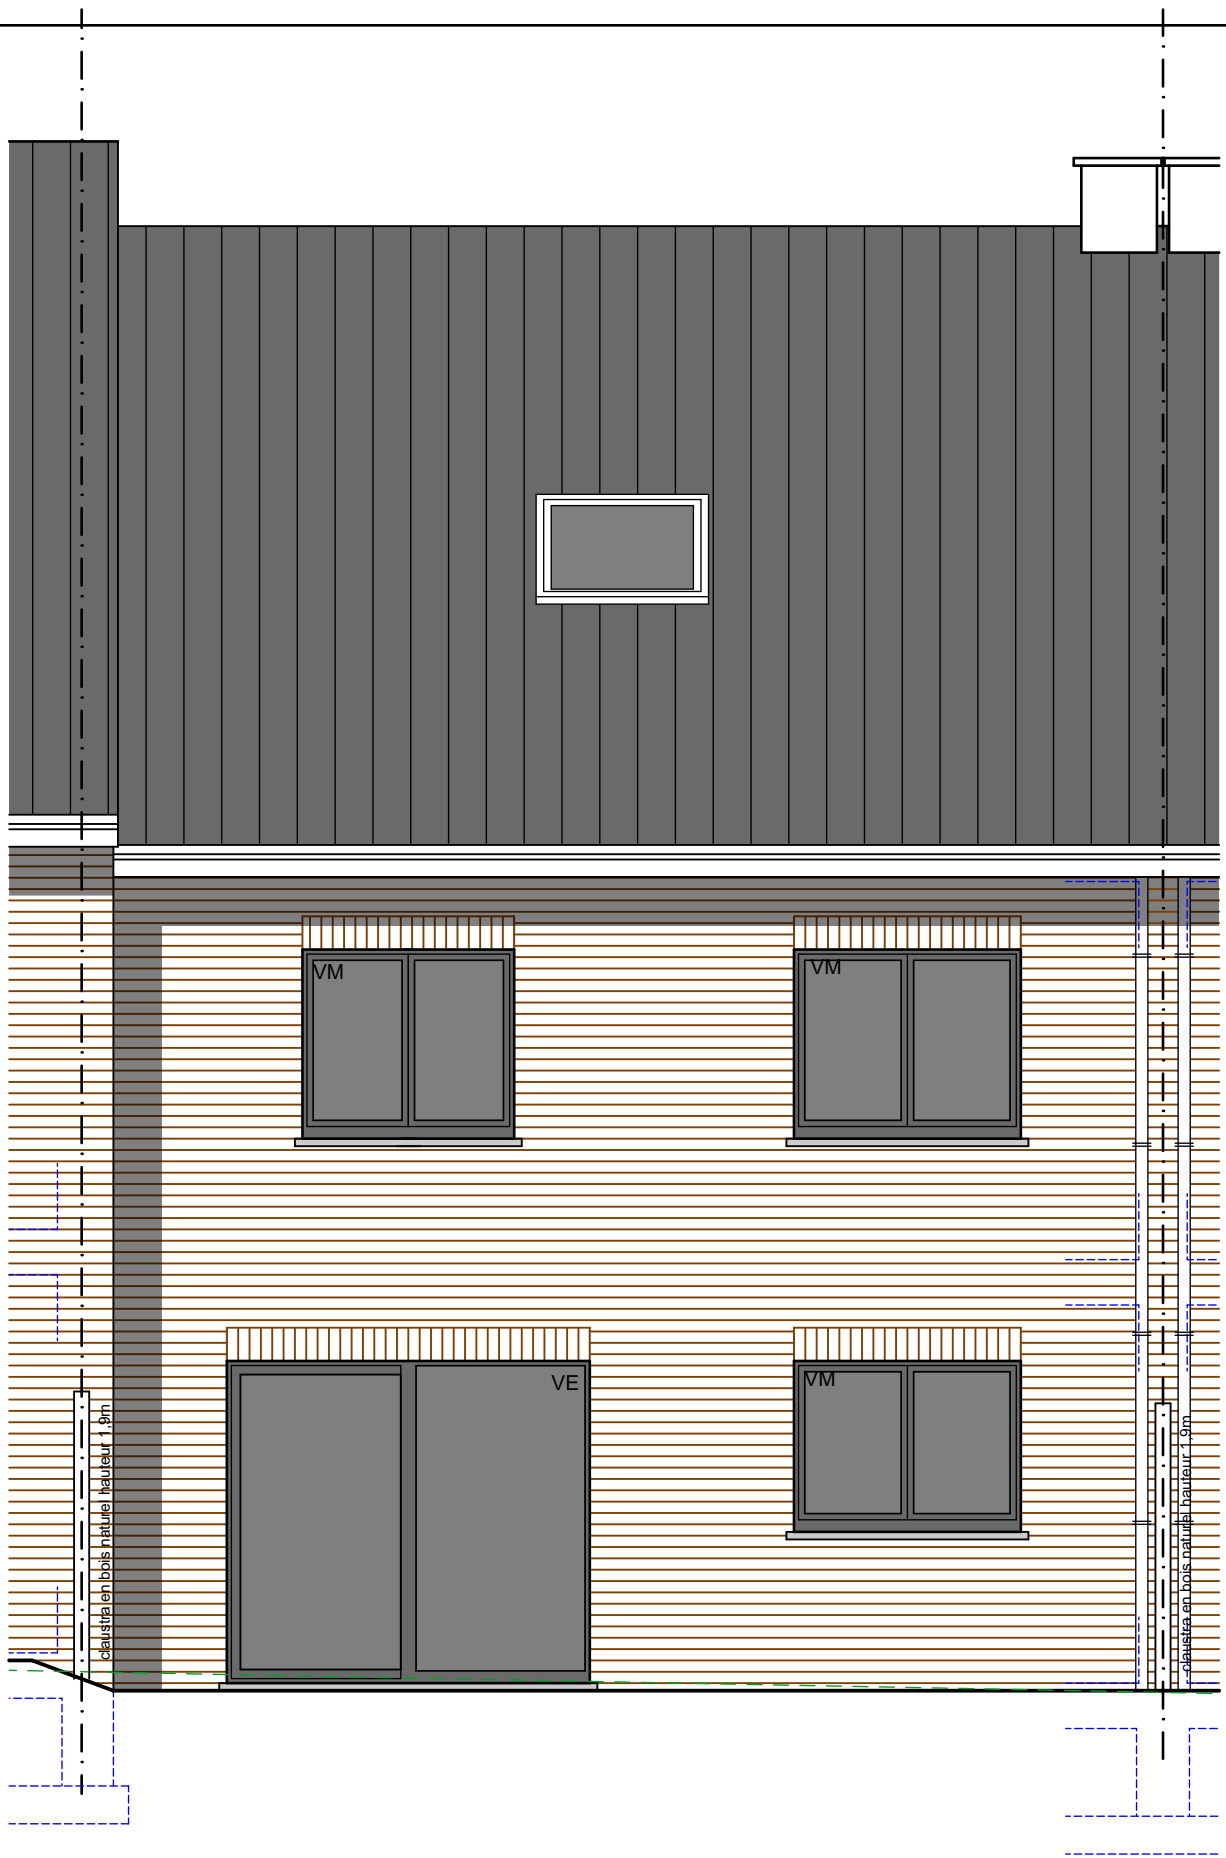

55

DOMAINE   
**Charles Martel**  
— Liers

LIERS - CHAUSSEE BRUNEHault  
 MAISON 53 à 57 - IMPLANTATION

30/07/2020

LIERS - CHAUSSEE BRUNEHault  
 MAISON 55 - REZ-DE-CHAUSSEE

30/07/2020

LIERS - CHAUSSEE BRUNEHault  
 MAISON 55 - ETAGE

30/07/2020

LIERS - CHAUSSEE BRUNEHault  
MAISON 55 - AVANT

30/07/2020

LIERS - CHAUSSEE BRUNEHault  
MAISON 55 - ARRIERE

30/07/2020

LIERS - CHAUSSEE BRUNEHULT  
 MAISON 55 - COUPE

30/07/2020