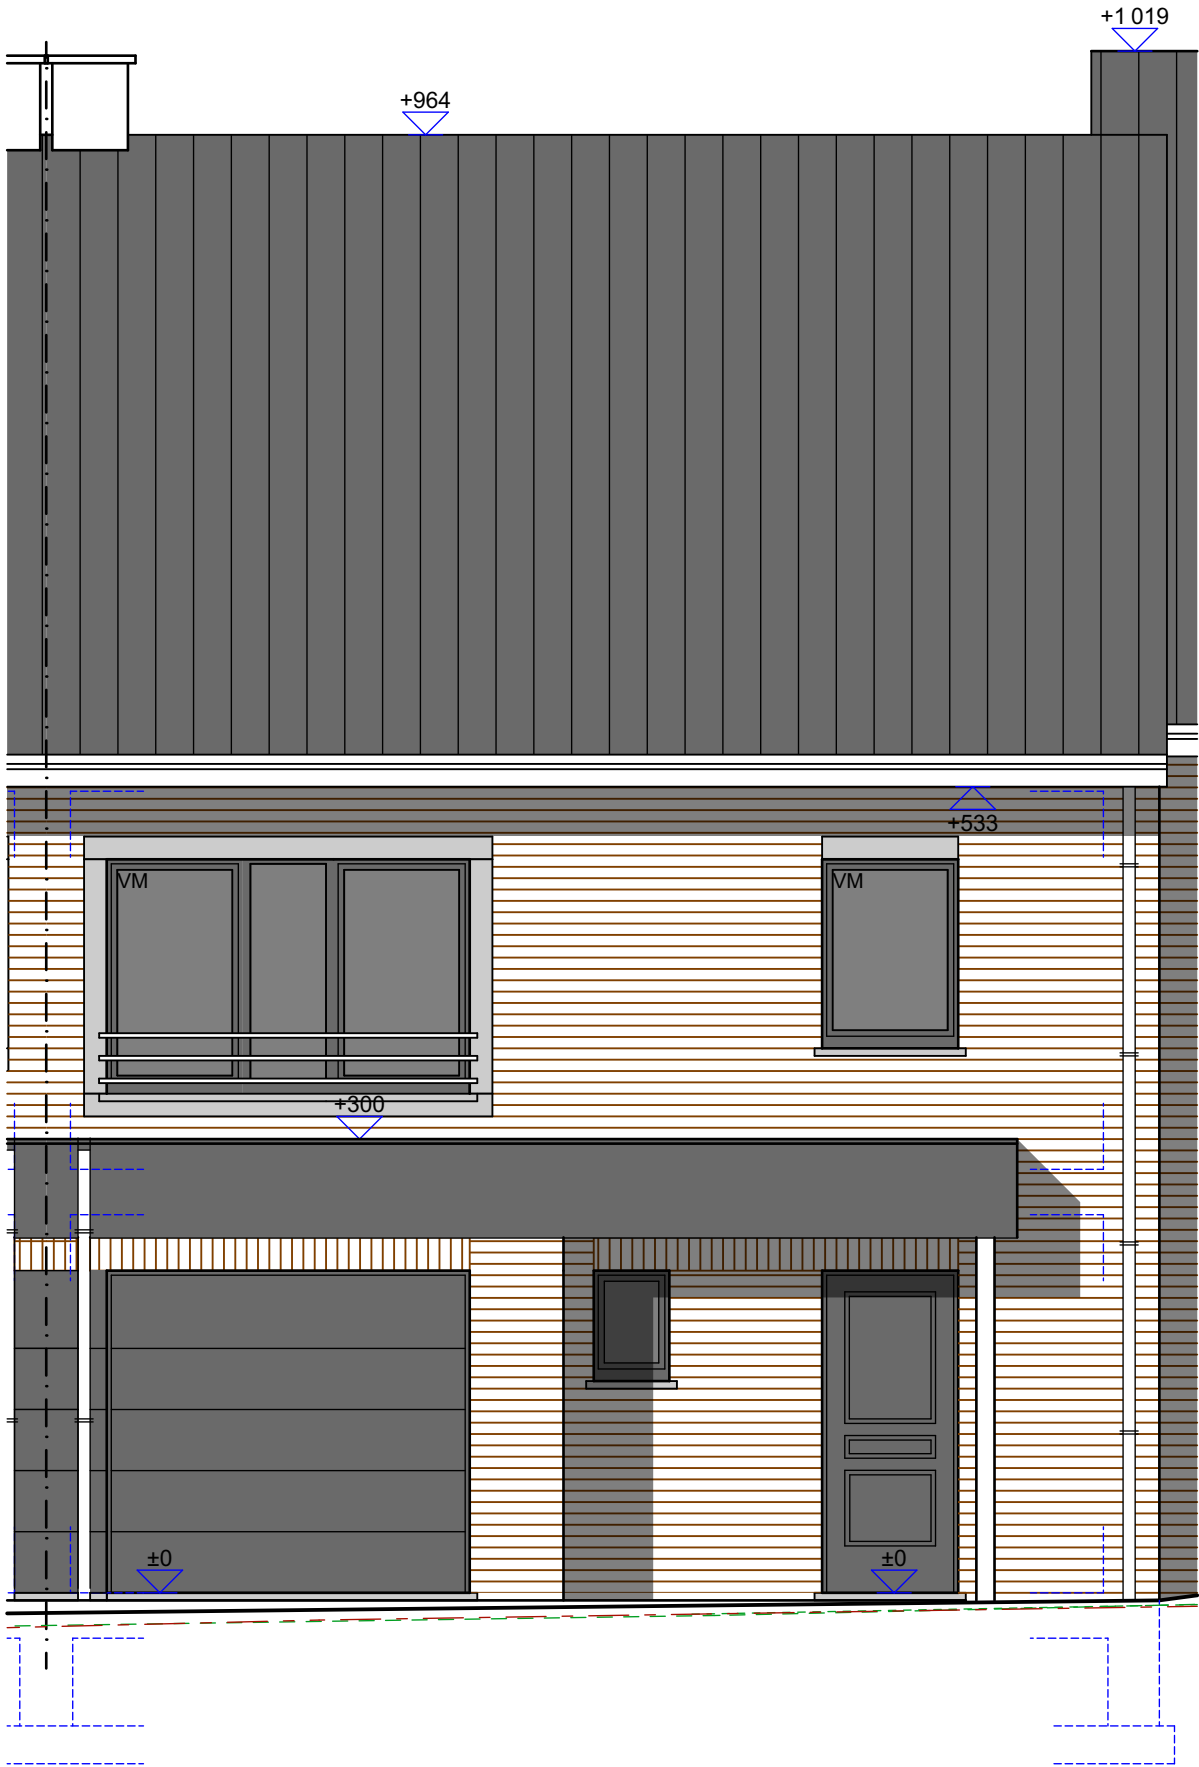

55

DOMAINE   
**Charles Martel**  
— Liers

LIERS - CHAUSSEE BRUNEHault  
 MAISON 53 à 57 - IMPLANTATION

30/07/2020

LIERS - CHAUSSEE BRUNEHault  
 MAISON 55 - REZ-DE-CHAUSSEE

30/07/2020

LIERS - CHAUSSEE BRUNEHault  
 MAISON 55 - ETAGE

30/07/2020

LIERS - CHAUSSEE BRUNEHault  
MAISON 55 - AVANT

30/07/2020

LIERS - CHAUSSEE BRUNEHault  
MAISON 55 - ARRIERE

30/07/2020

LIERS - CHAUSSEE BRUNEHULT  
 MAISON 55 - COUPE

30/07/2020