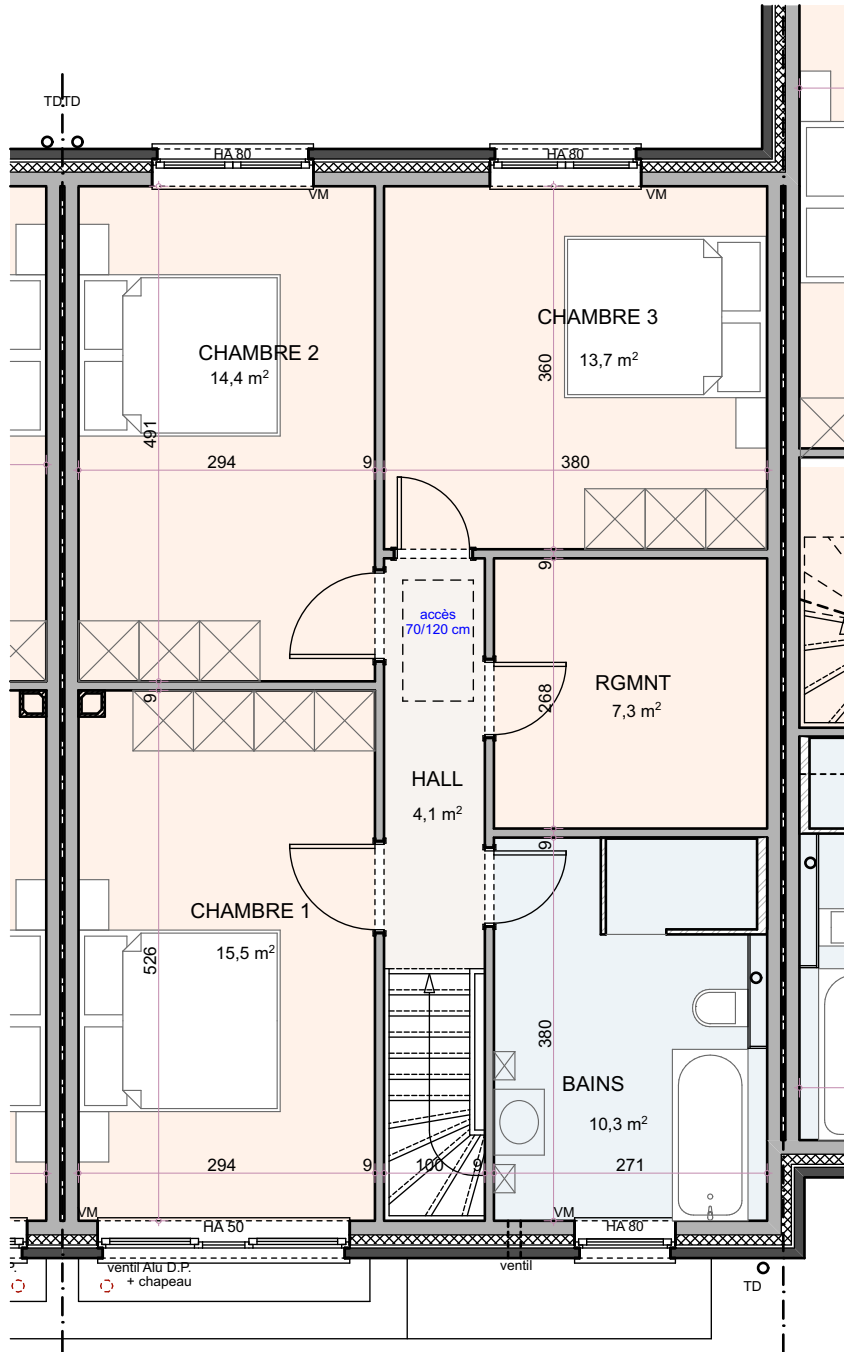

55

DOMAINE   
**Charles Martel**  
— Liers

LIERS - CHAUSSEE BRUNEHault  
 MAISON 53 à 57 - IMPLANTATION

30/07/2020

LIERS - CHAUSSEE BRUNEHault  
 MAISON 55 - REZ-DE-CHAUSSEE

30/07/2020

LIERS - CHAUSSEE BRUNEHault  
 MAISON 55 - ETAGE