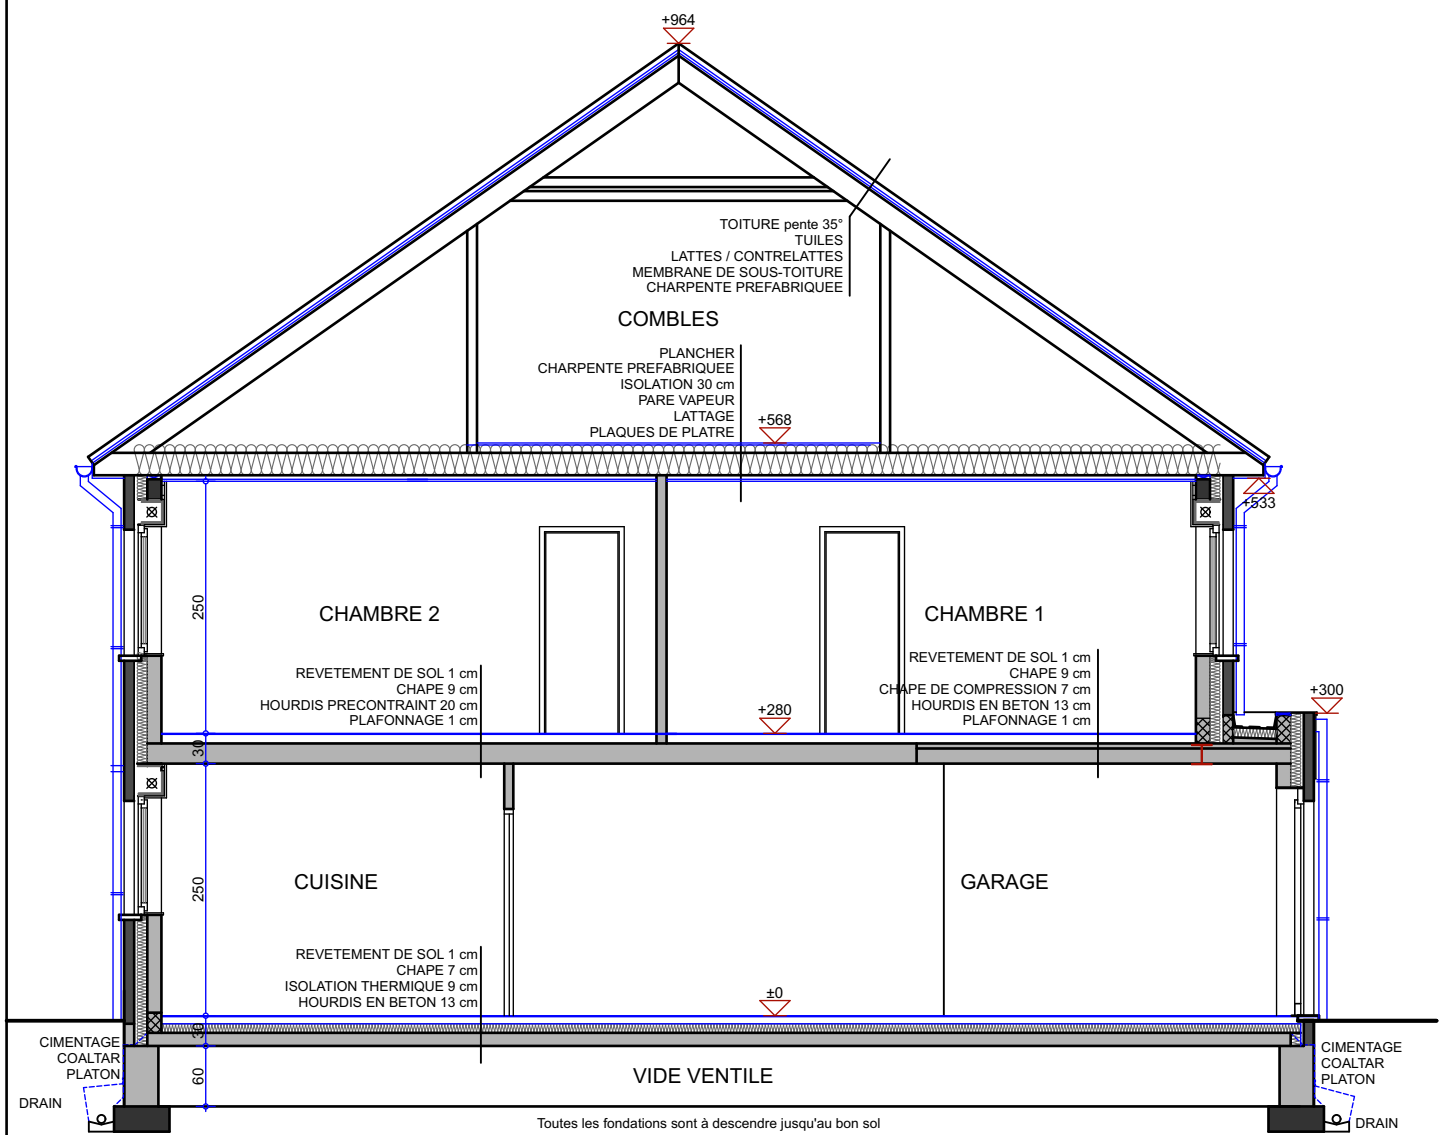

55

DOMAINE   
**Charles Martel**  
— Liers

LIERS - CHAUSSEE BRUNEHault  
 MAISON 53 à 57 - IMPLANTATION

30/07/2020

LIERS - CHAUSSEE BRUNEHault  
 MAISON 55 - REZ-DE-CHAUSSEE

30/07/2020

LIERS - CHAUSSEE BRUNEHault  
 MAISON 55 - ETAGE

30/07/2020

LIERS - CHAUSSEE BRUNEHault  
MAISON 55 - AVANT

30/07/2020

LIERS - CHAUSSEE BRUNEHault  
MAISON 55 - ARRIERE

30/07/2020

LIERS - CHAUSSEE BRUNEHULT  
 MAISON 55 - COUPE

30/07/2020