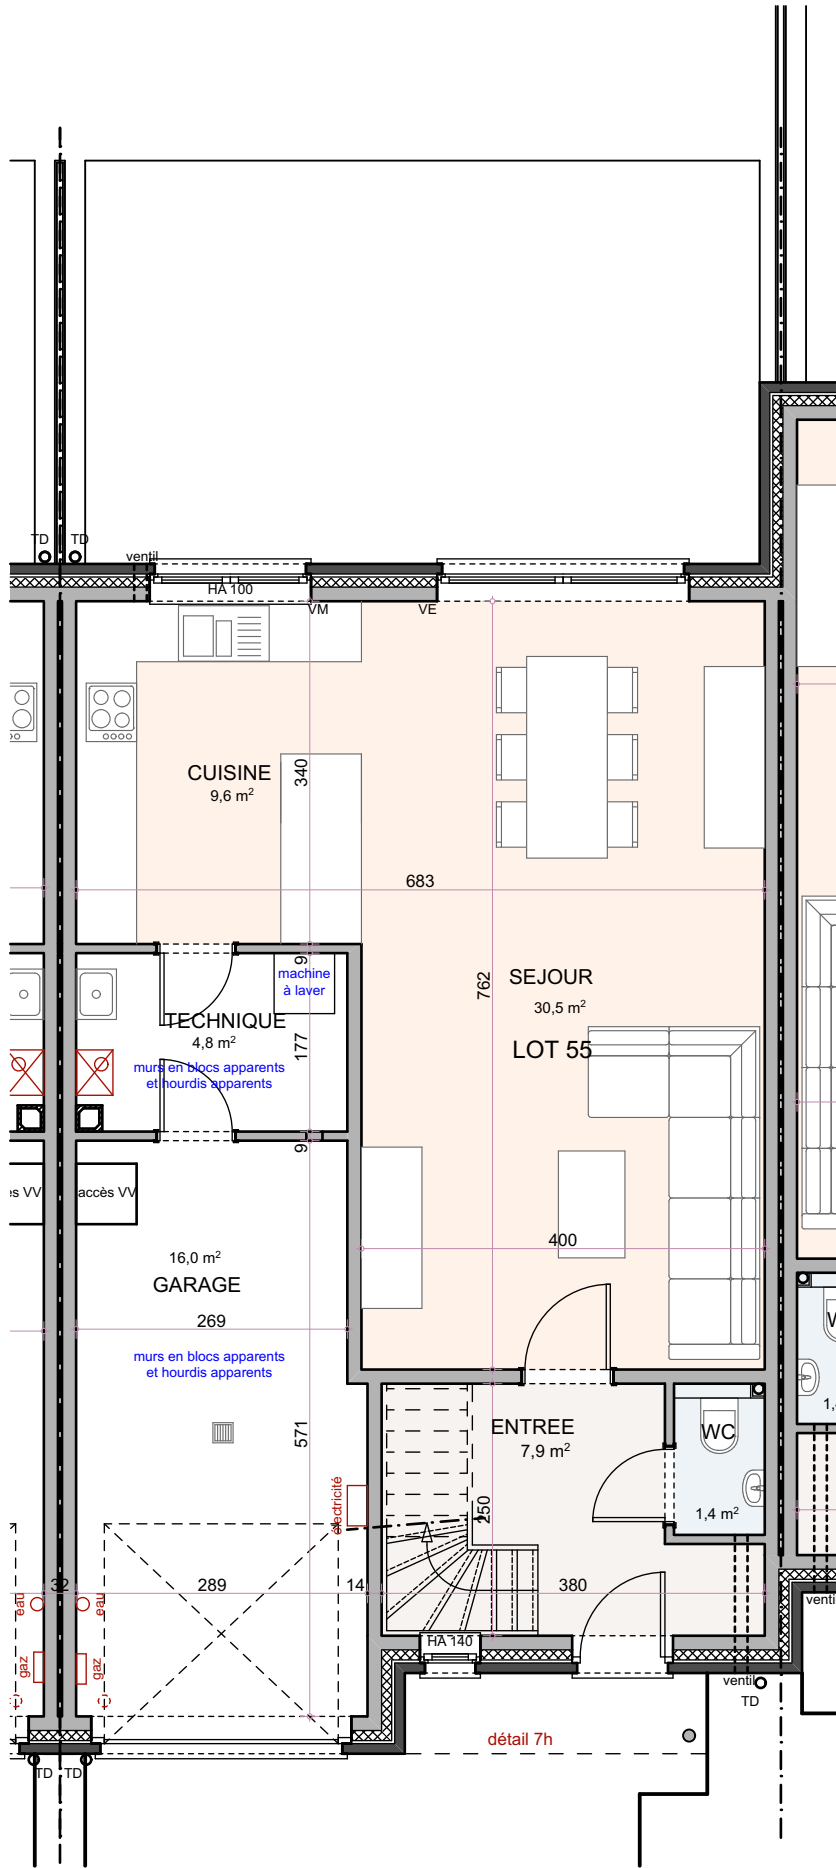

55

DOMAINE   
**Charles Martel**  
— Liers

LIERS - CHAUSSEE BRUNEHault  
 MAISON 53 à 57 - IMPLANTATION

30/07/2020

LIERS - CHAUSSEE BRUNEHault  
 MAISON 55 - REZ-DE-CHAUSSEE

30/07/2020

LIERS - CHAUSSEE BRUNEHault  
 MAISON 55 - ETAGE

30/07/2020

LIERS - CHAUSSEE BRUNEHault  
MAISON 55 - AVANT

30/07/2020

LIERS - CHAUSSEE BRUNEHault  
MAISON 55 - ARRIERE

30/07/2020

LIERS - CHAUSSEE BRUNEHULT  
 MAISON 55 - COUPE

30/07/2020