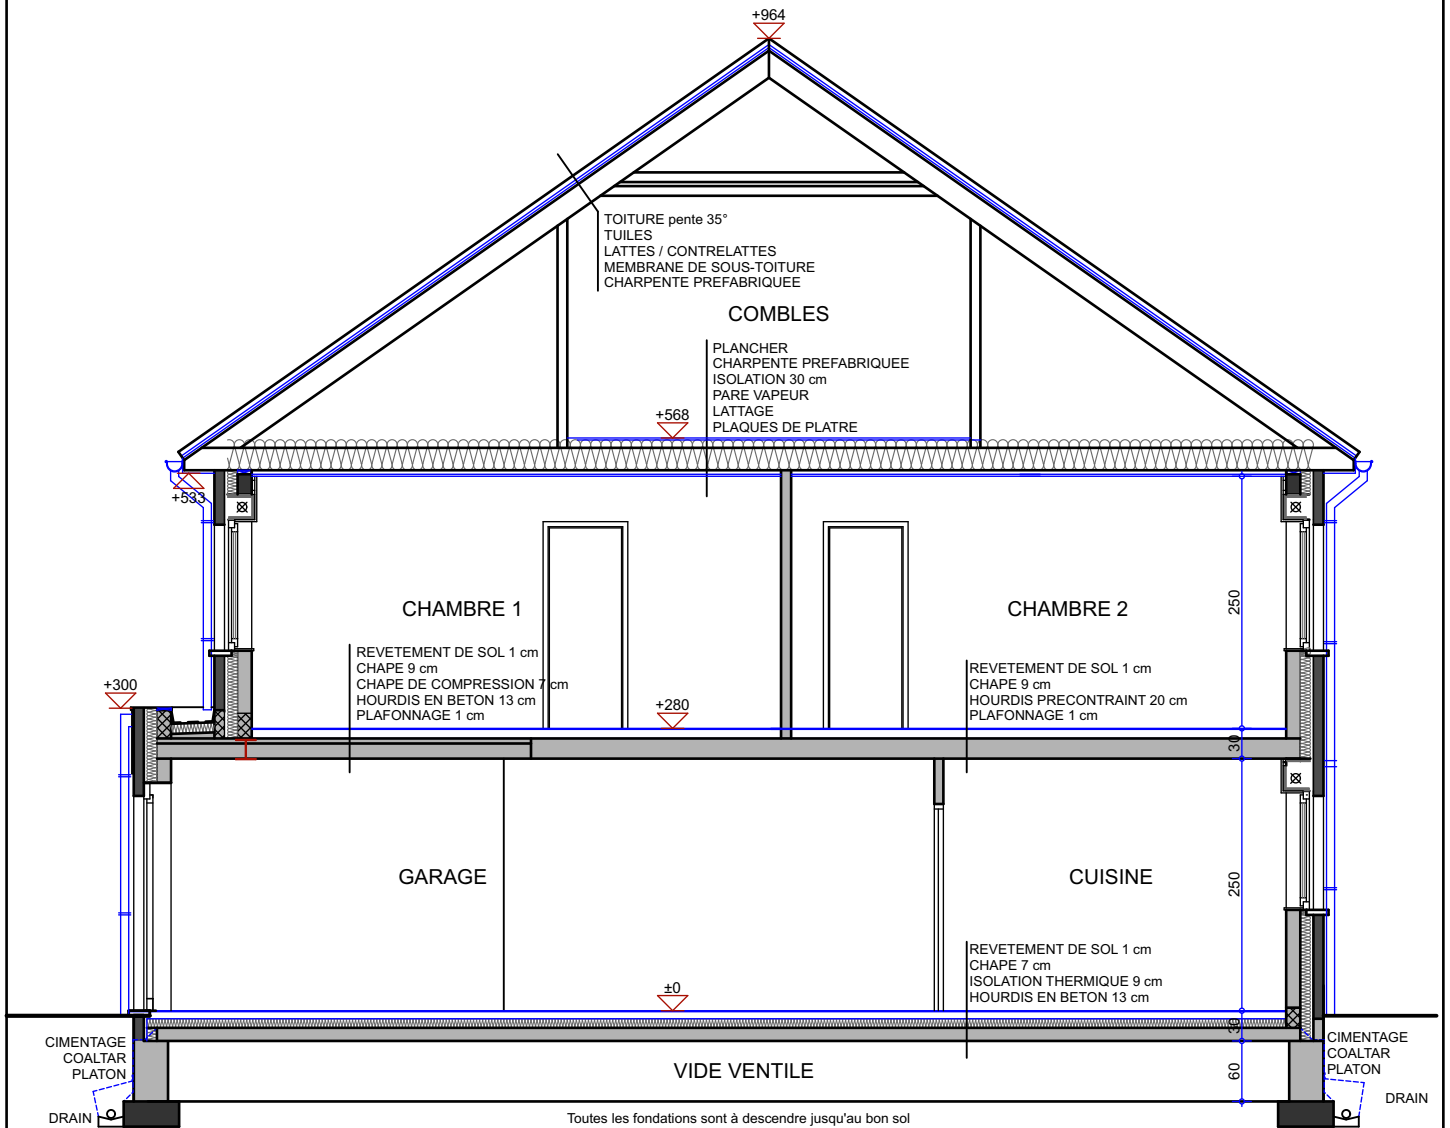

54

DOMAINE 
Charles Martel
— Liers

LIERS - CHAUSSEE BRUNEHault
 MAISON 53 à 57 - IMPLANTATION

30/07/2020

LIERS - CHAUSSEE BRUNEHULT
 MAISON 54 - REZ-DE-CHAUSSEE

30/07/2020

LIERS - CHAUSSEE BRUNEHault
 MAISON 54 - ETAGE

30/07/2020

LIERS - CHAUSSEE BRUNEHULT
MAISON 54 - AVANT

30/07/2020

LIERS - CHAUSSEE BRUNEHault
MAISON 54 - ARRIERE

30/07/2020

**LIERS - CHAUSSEE BRUNEHault
MAISON 54 - COUPE**

30/07/2020