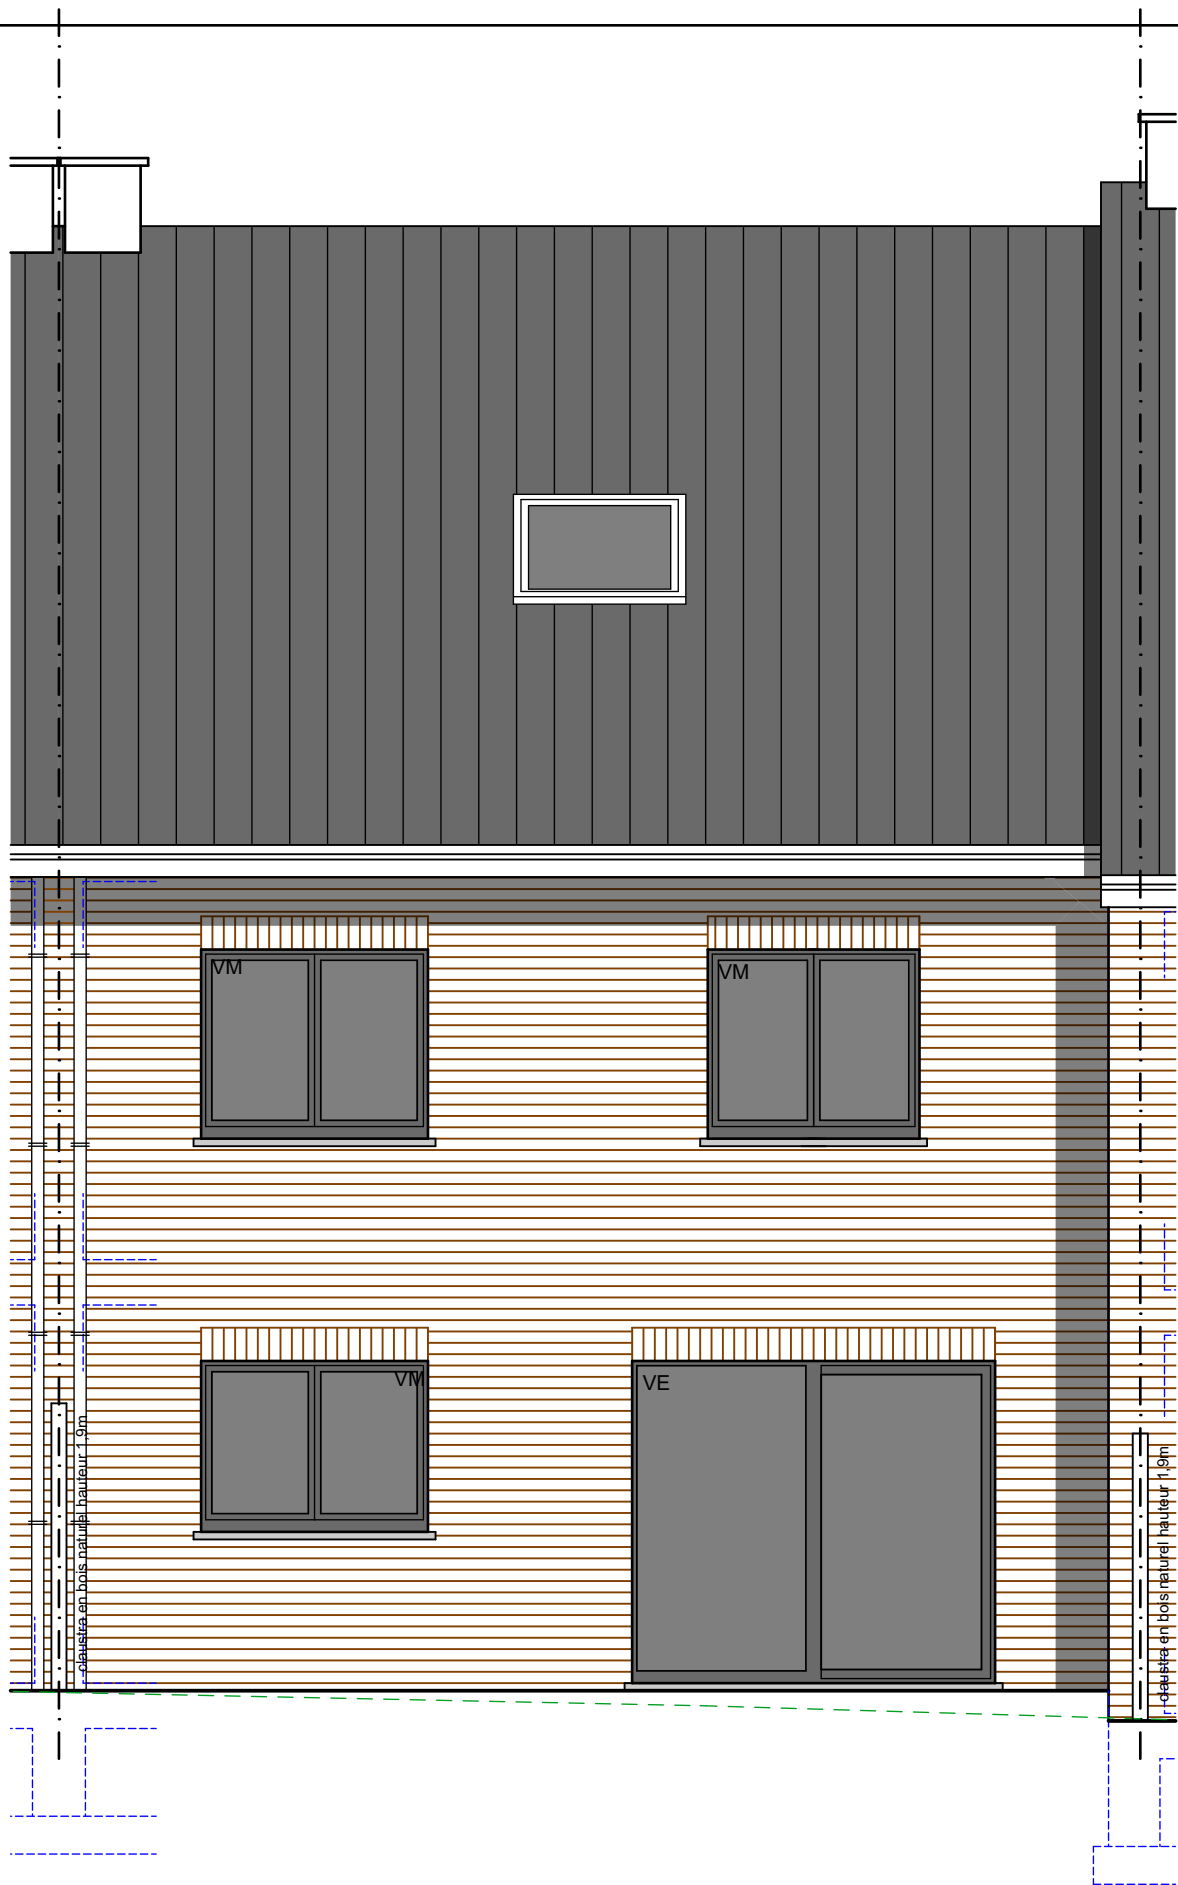

54

DOMAINE 
Charles Martel
— Liers

LIERS - CHAUSSEE BRUNEHault
 MAISON 53 à 57 - IMPLANTATION

30/07/2020

LIERS - CHAUSSEE BRUNEHULT
 MAISON 54 - REZ-DE-CHAUSSEE

30/07/2020

LIERS - CHAUSSEE BRUNEHault
 MAISON 54 - ETAGE

30/07/2020

LIERS - CHAUSSEE BRUNEHULT
MAISON 54 - AVANT

30/07/2020

LIERS - CHAUSSEE BRUNEHault
MAISON 54 - ARRIERE

30/07/2020

**LIERS - CHAUSSEE BRUNEHault
MAISON 54 - COUPE**

30/07/2020