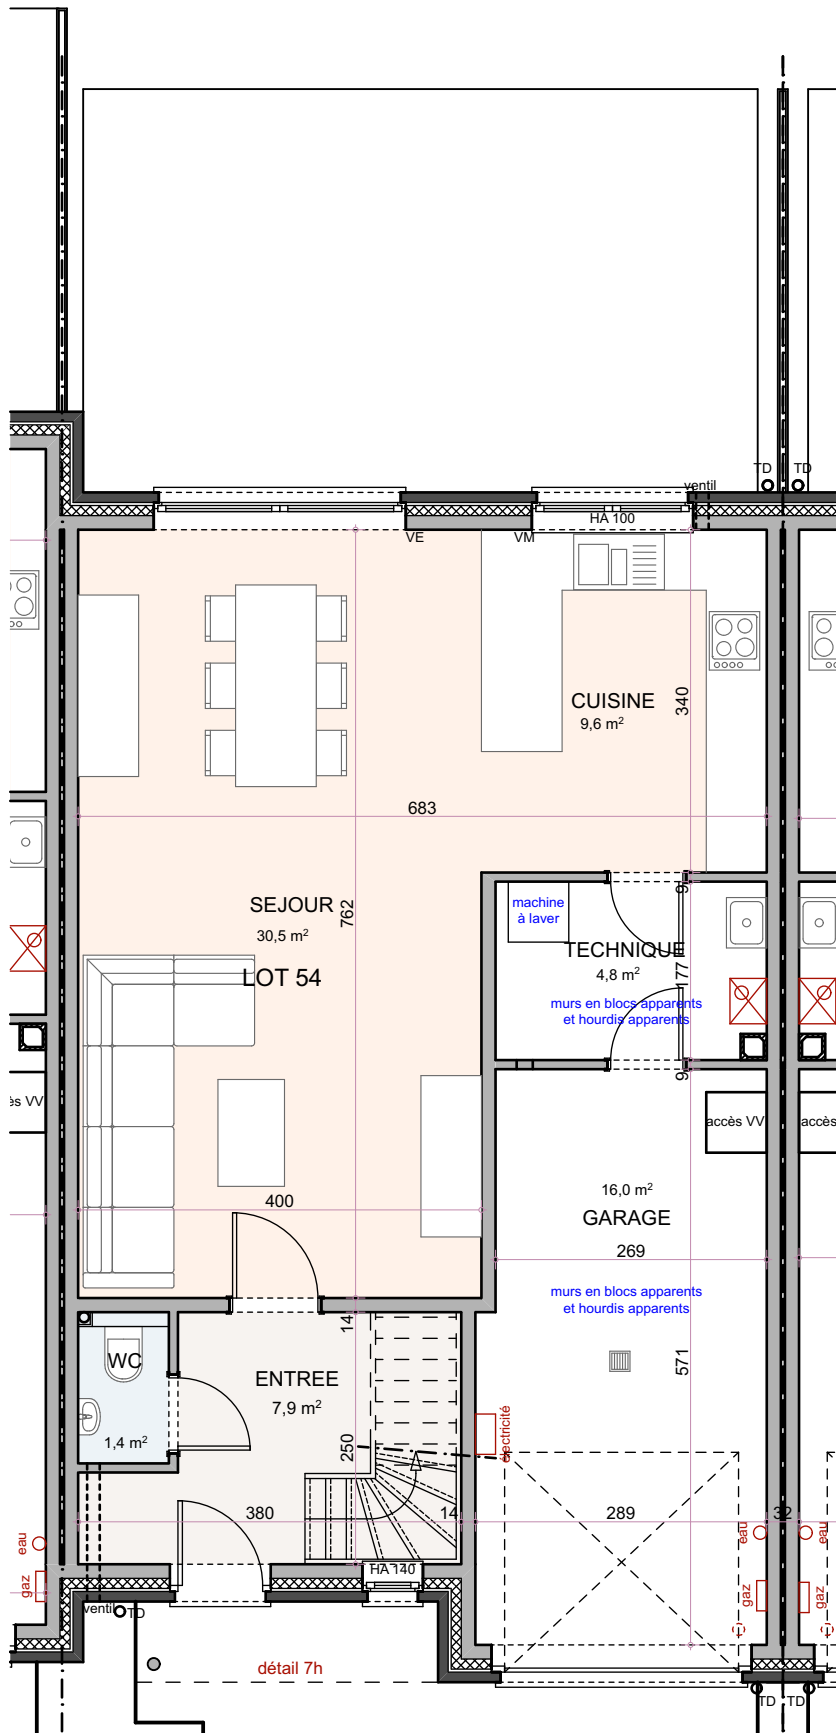

54

DOMAINE 
Charles Martel
— Liers

LIERS - CHAUSSEE BRUNEHault
 MAISON 53 à 57 - IMPLANTATION

30/07/2020

LIERS - CHAUSSEE BRUNEHULT
 MAISON 54 - REZ-DE-CHAUSSEE

30/07/2020

LIERS - CHAUSSEE BRUNEHault
 MAISON 54 - ETAGE

30/07/2020

LIERS - CHAUSSEE BRUNEHULT
MAISON 54 - AVANT

30/07/2020

LIERS - CHAUSSEE BRUNEHault
MAISON 54 - ARRIERE

30/07/2020

**LIERS - CHAUSSEE BRUNEHault
MAISON 54 - COUPE**

30/07/2020