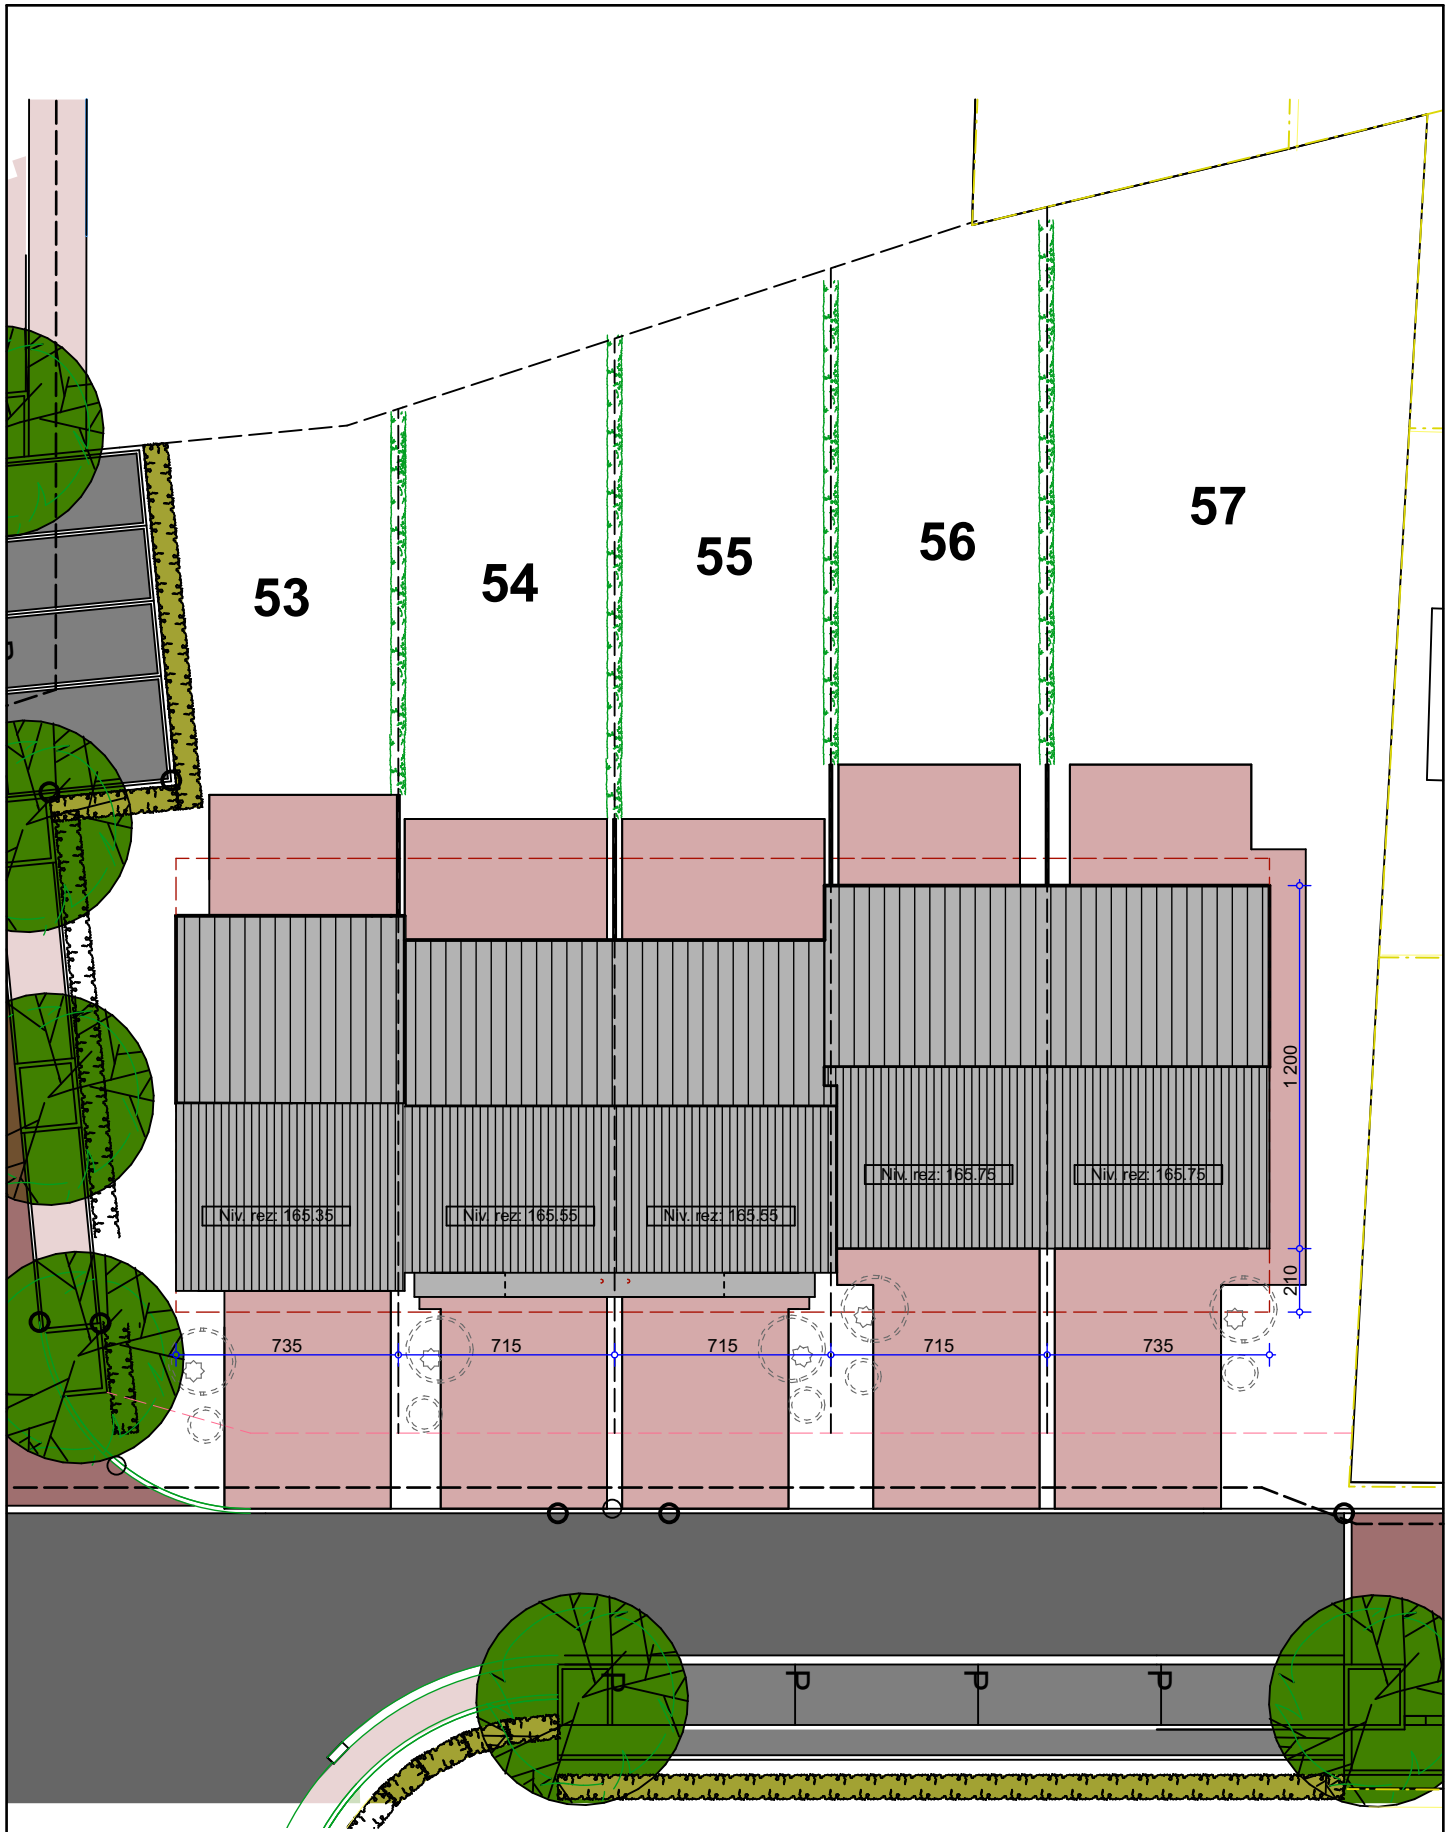

54

DOMAINE 
Charles Martel
— Liers

LIERS - CHAUSSEE BRUNEHault
 MAISON 53 à 57 - IMPLANTATION

30/07/2020

LIERS - CHAUSSEE BRUNEHULT
 MAISON 54 - REZ-DE-CHAUSSEE

30/07/2020

LIERS - CHAUSSEE BRUNEHault
 MAISON 54 - ETAGE

30/07/2020

LIERS - CHAUSSEE BRUNEHULT
MAISON 54 - AVANT

30/07/2020

LIERS - CHAUSSEE BRUNEHault
MAISON 54 - ARRIERE

30/07/2020

**LIERS - CHAUSSEE BRUNEHault
MAISON 54 - COUPE**

30/07/2020