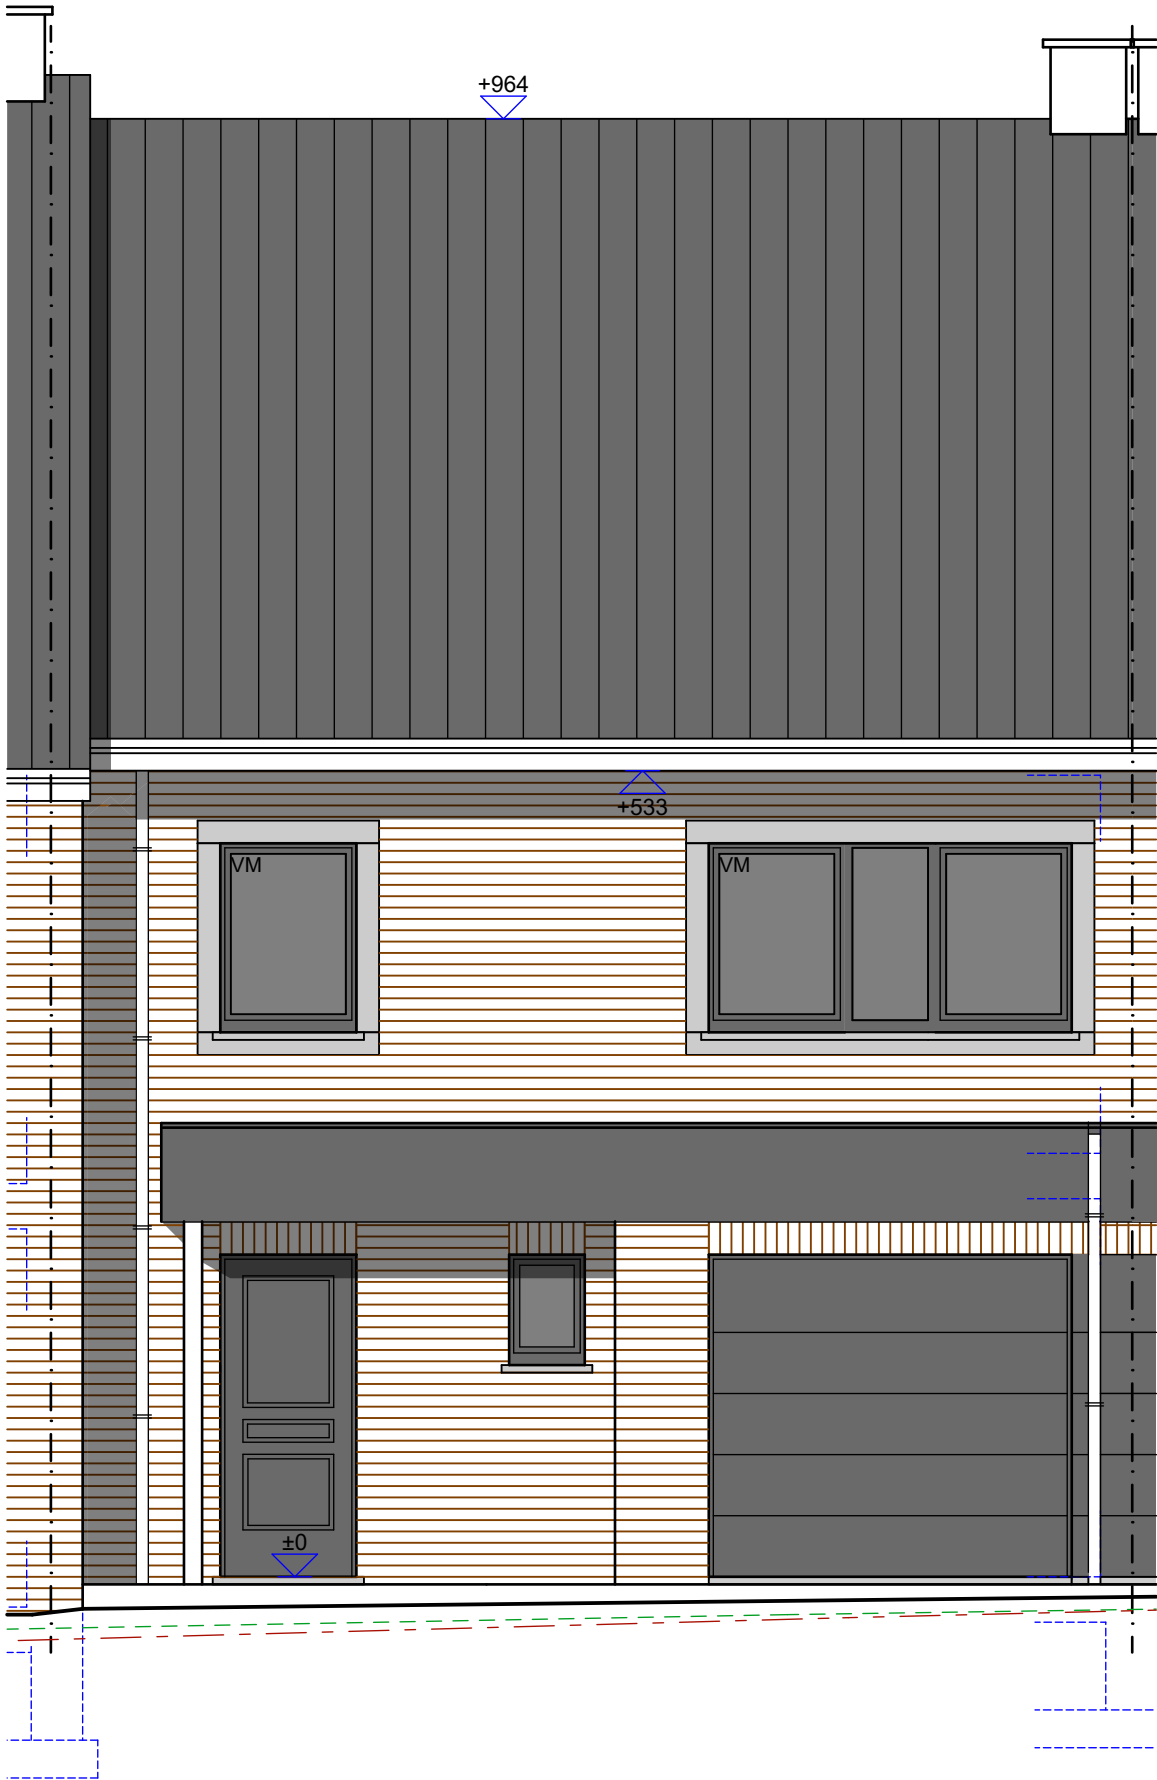

54

DOMAINE 
Charles Martel
— Liers

LIERS - CHAUSSEE BRUNEHault
 MAISON 53 à 57 - IMPLANTATION

30/07/2020

LIERS - CHAUSSEE BRUNEHULT
 MAISON 54 - REZ-DE-CHAUSSEE

30/07/2020

LIERS - CHAUSSEE BRUNEHault
 MAISON 54 - ETAGE

30/07/2020

LIERS - CHAUSSEE BRUNEHULT
MAISON 54 - AVANT

30/07/2020

LIERS - CHAUSSEE BRUNEHault
MAISON 54 - ARRIERE

30/07/2020

**LIERS - CHAUSSEE BRUNEHault
MAISON 54 - COUPE**

30/07/2020