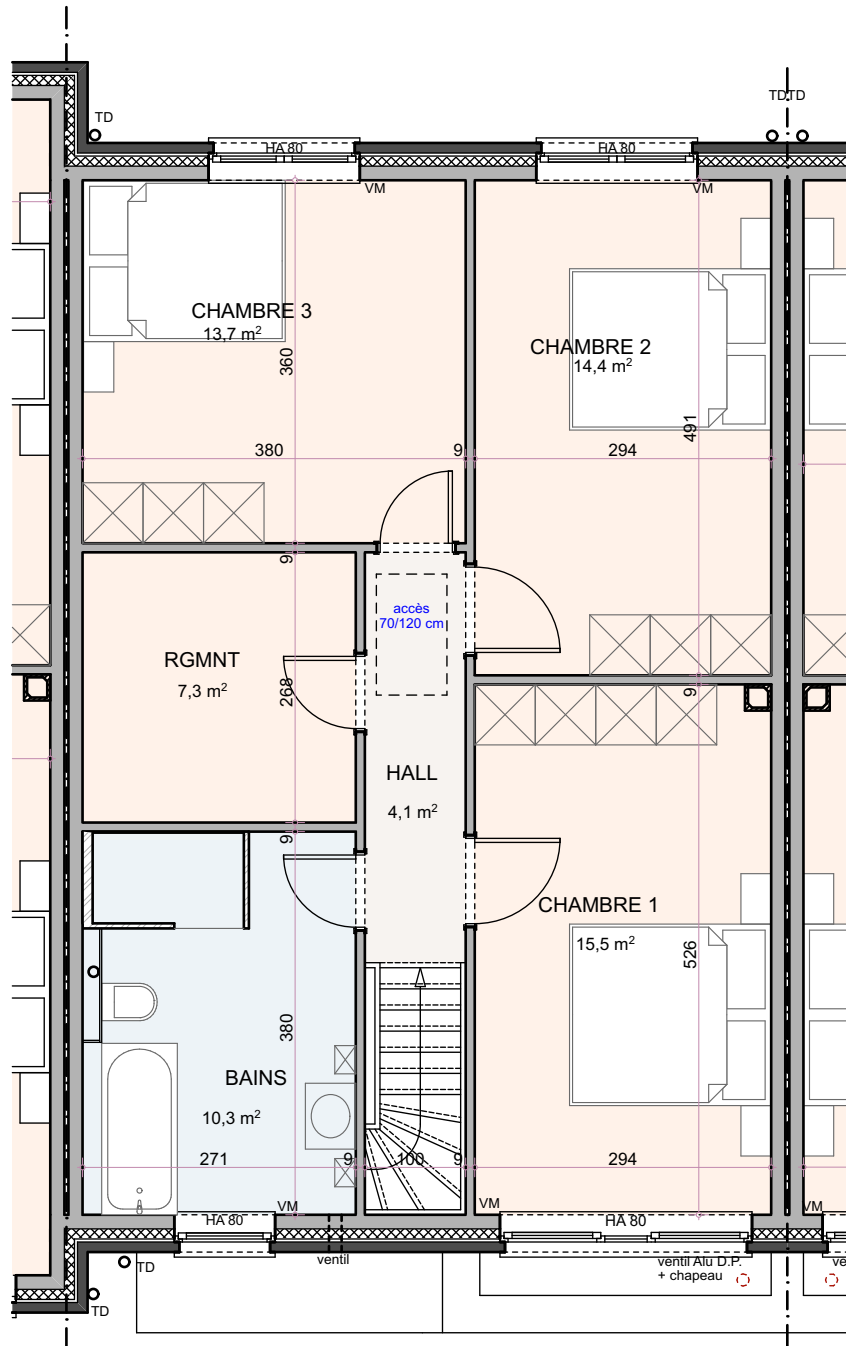

54

DOMAINE 
Charles Martel
— Liers

LIERS - CHAUSSEE BRUNEHault
 MAISON 53 à 57 - IMPLANTATION

30/07/2020

LIERS - CHAUSSEE BRUNEHULT
 MAISON 54 - REZ-DE-CHAUSSEE

30/07/2020

LIERS - CHAUSSEE BRUNEHault
 MAISON 54 - ETAGE

30/07/2020

LIERS - CHAUSSEE BRUNEHULT
MAISON 54 - AVANT

30/07/2020

LIERS - CHAUSSEE BRUNEHault
MAISON 54 - ARRIERE

30/07/2020

**LIERS - CHAUSSEE BRUNEHault
MAISON 54 - COUPE**

30/07/2020