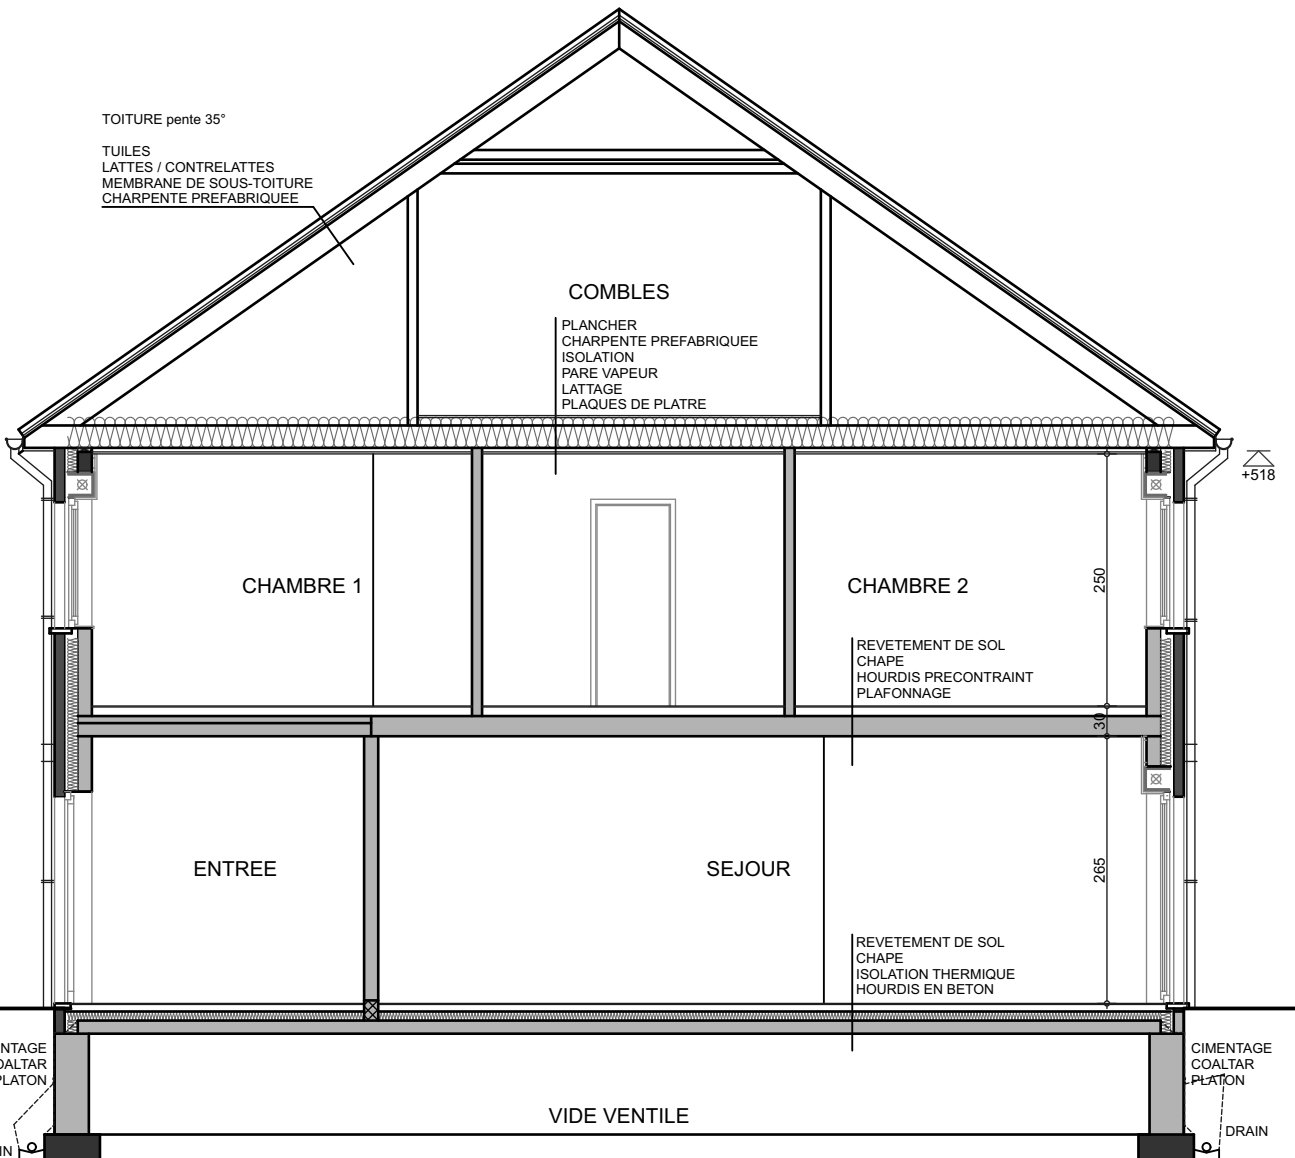

COUPE BB'

LIERS - CHAUSSEE BRUNEHault
MAISON 40 - COUPE