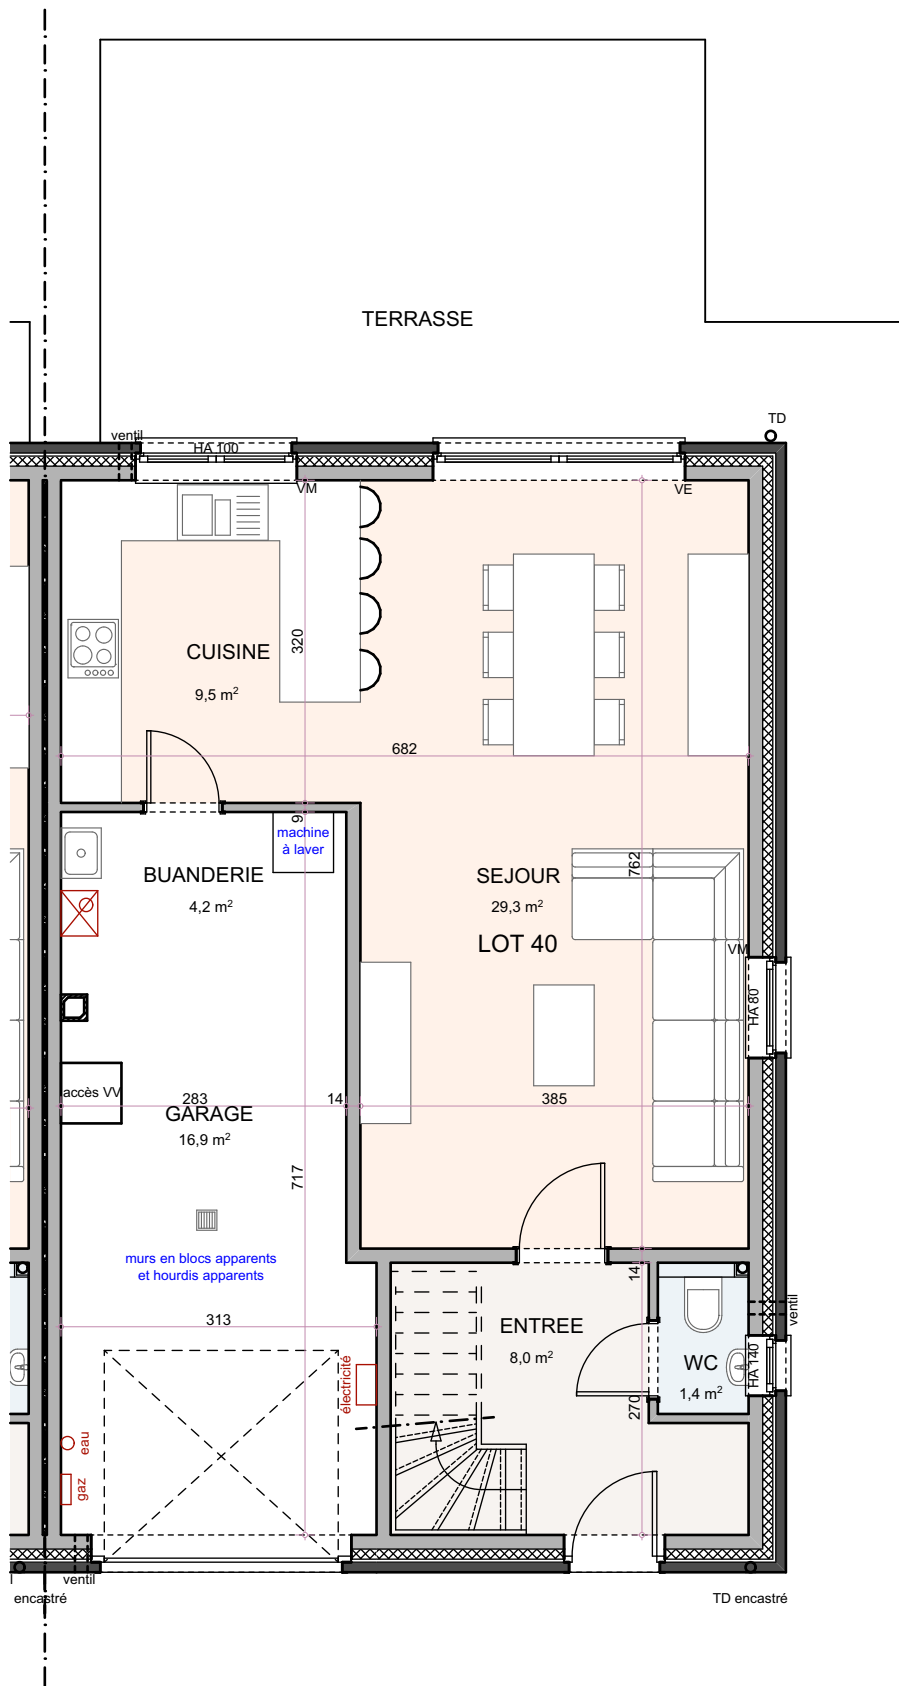

40

DOMAINE 
Charles Martel
— Liers

LIERS - CHAUSSEE BRUNEHault
 MAISON 38 à 40 - IMPLANTATION

LIERS - CHAUSSEE BRUNEHault
MAISON 40 - REZ-DE-CHAUSSEE

LIERS - CHAUSSEE BRUNEHULT
 MAISON 40 - ETAGE

LIERS - CHAUSSEE BRUNEHault
MAISON 40 - AVANT