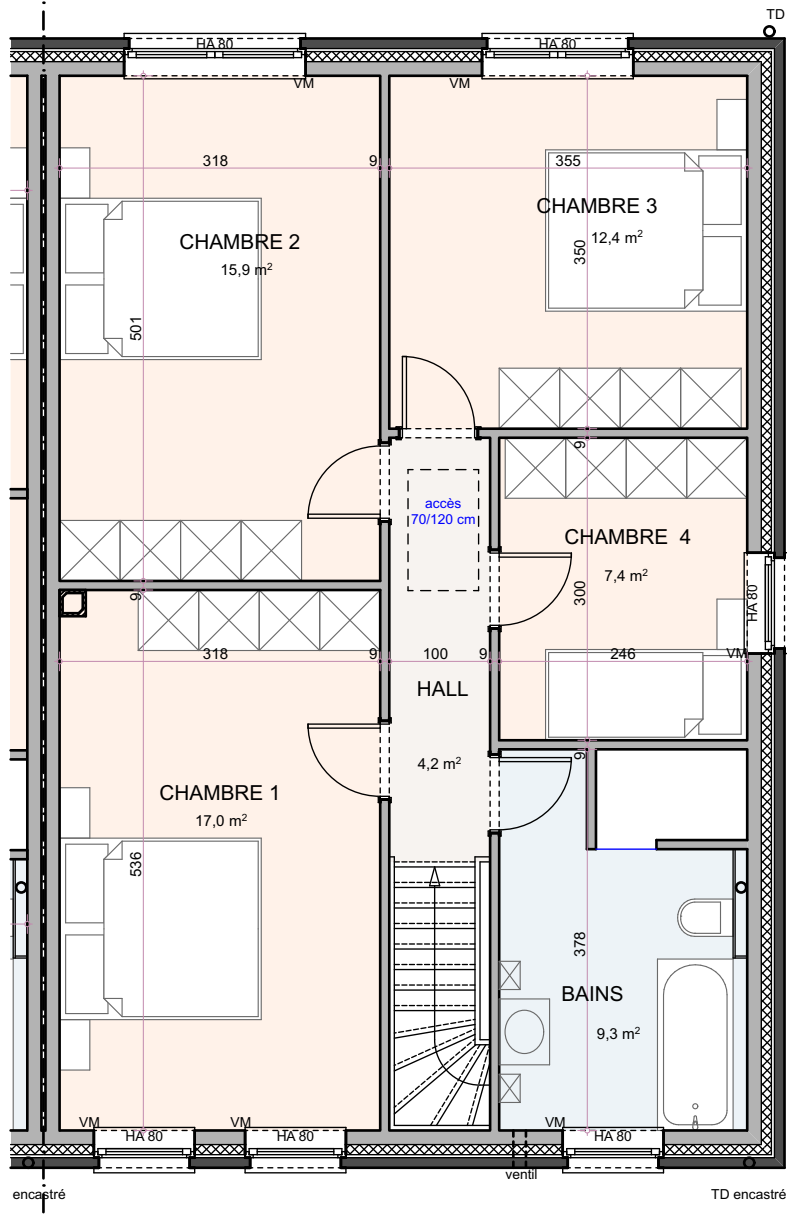

40

DOMAINE 
Charles Martel
— Liers

LIERS - CHAUSSEE BRUNEHault
 MAISON 38 à 40 - IMPLANTATION

LIERS - CHAUSSEE BRUNEHault
MAISON 40 - REZ-DE-CHAUSSEE

LIERS - CHAUSSEE BRUNEHULT
 MAISON 40 - ETAGE

LIERS - CHAUSSEE BRUNEHault
MAISON 40 - AVANT