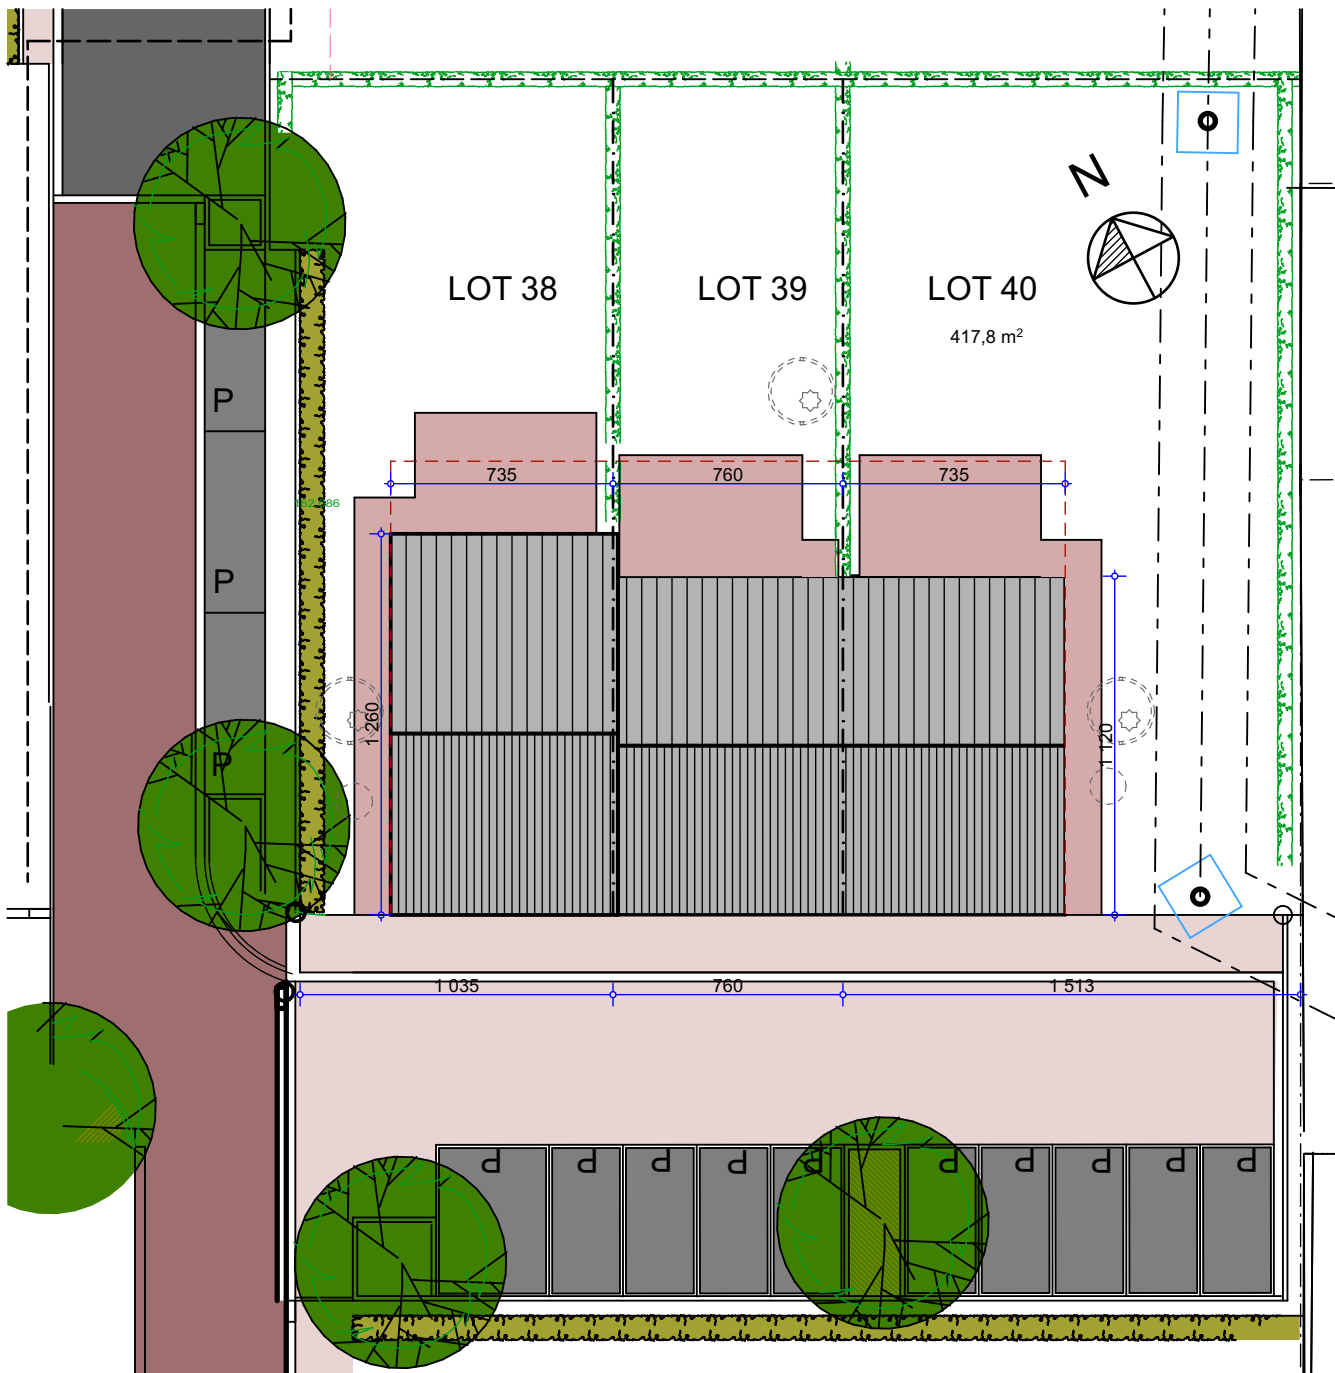

40

DOMAINE 
Charles Martel
— Liers

LIERS - CHAUSSEE BRUNEHault
 MAISON 38 à 40 - IMPLANTATION

LIERS - CHAUSSEE BRUNEHault
MAISON 40 - REZ-DE-CHAUSSEE

LIERS - CHAUSSEE BRUNEHULT
 MAISON 40 - ETAGE

LIERS - CHAUSSEE BRUNEHault
MAISON 40 - AVANT