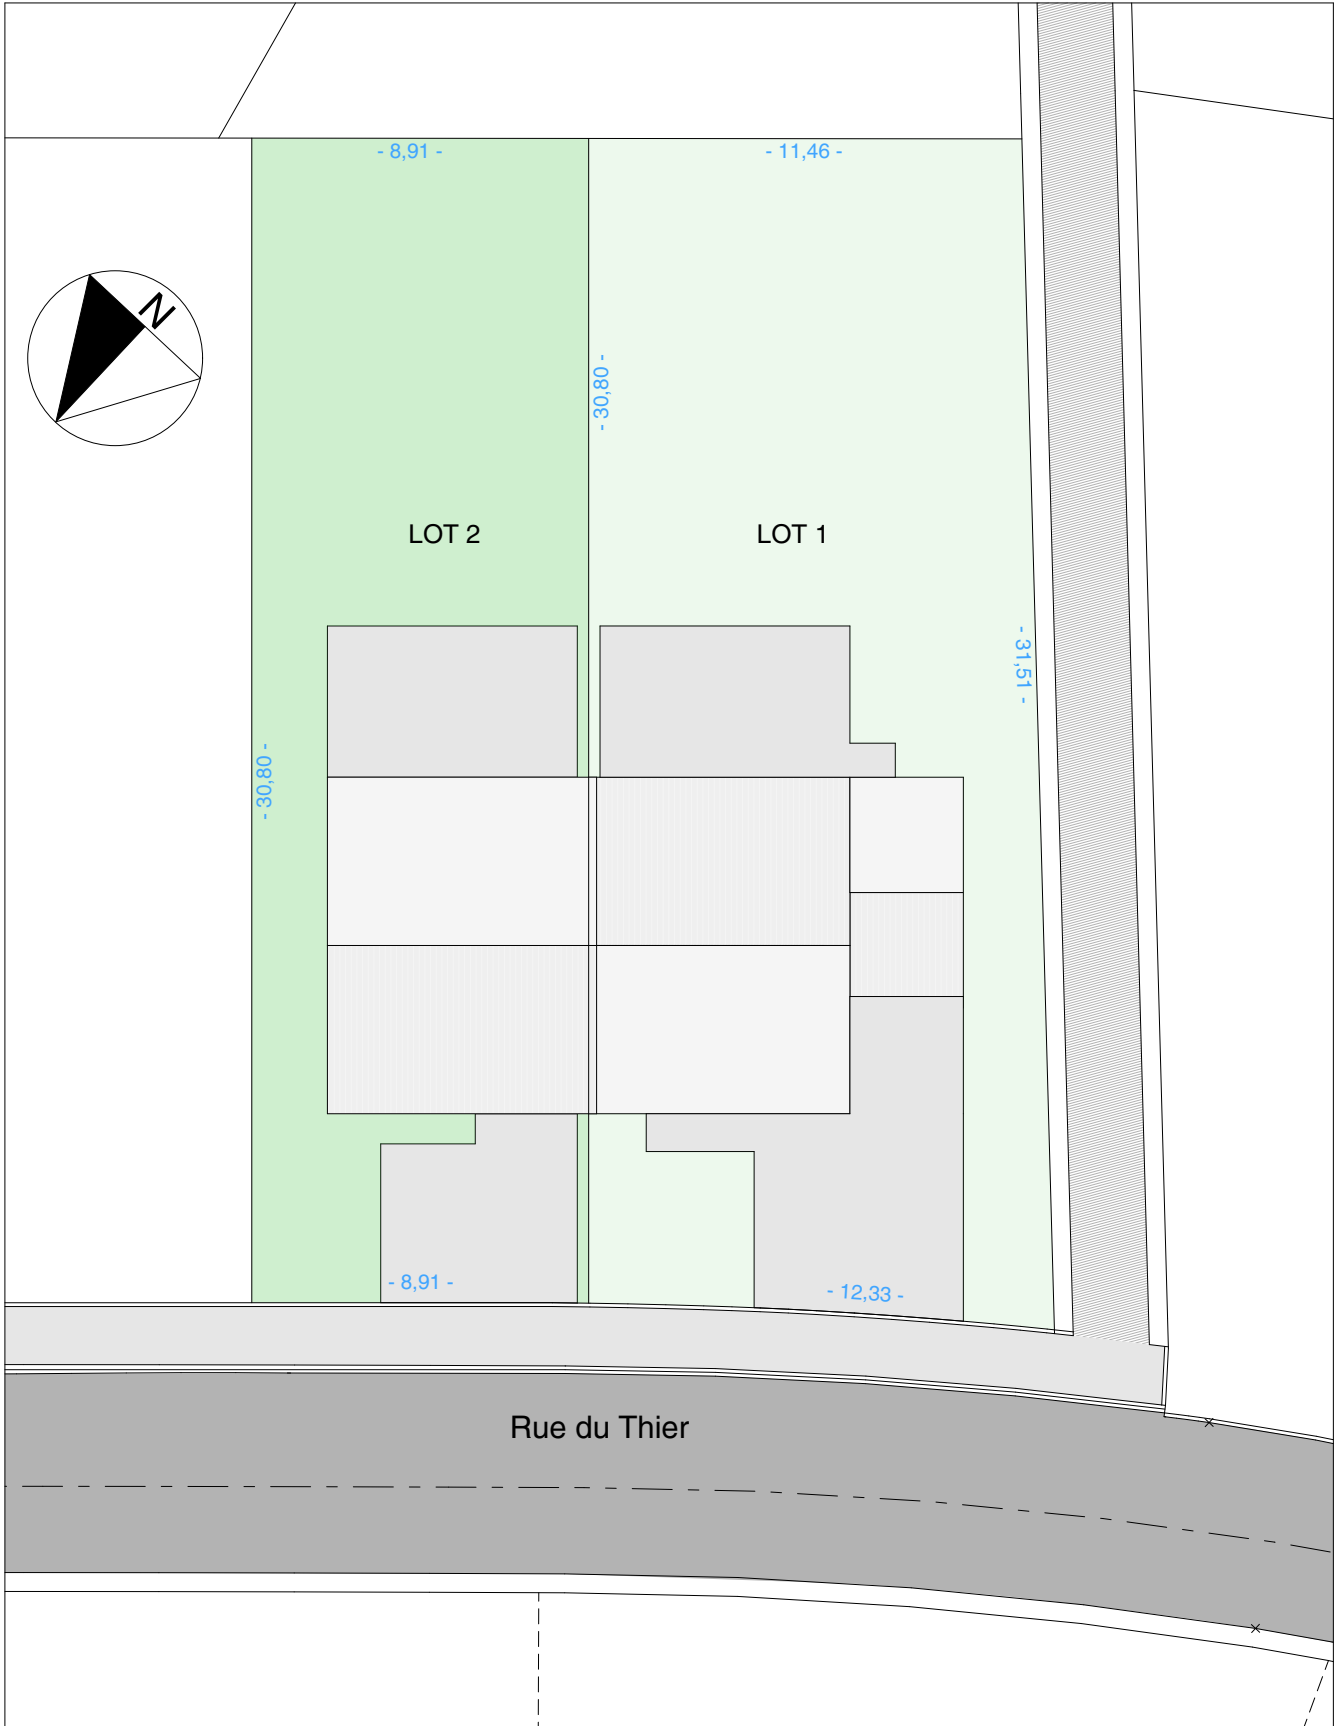

02

BAELEN
rue du Thier

Implantation

Lot 2 : Rez-de-chaussée

Lot 2 : Coupe AA

Lot 2 : Façade avant

Lot 2 : Façade latérale gauche

Lot 2 : Façade arrière