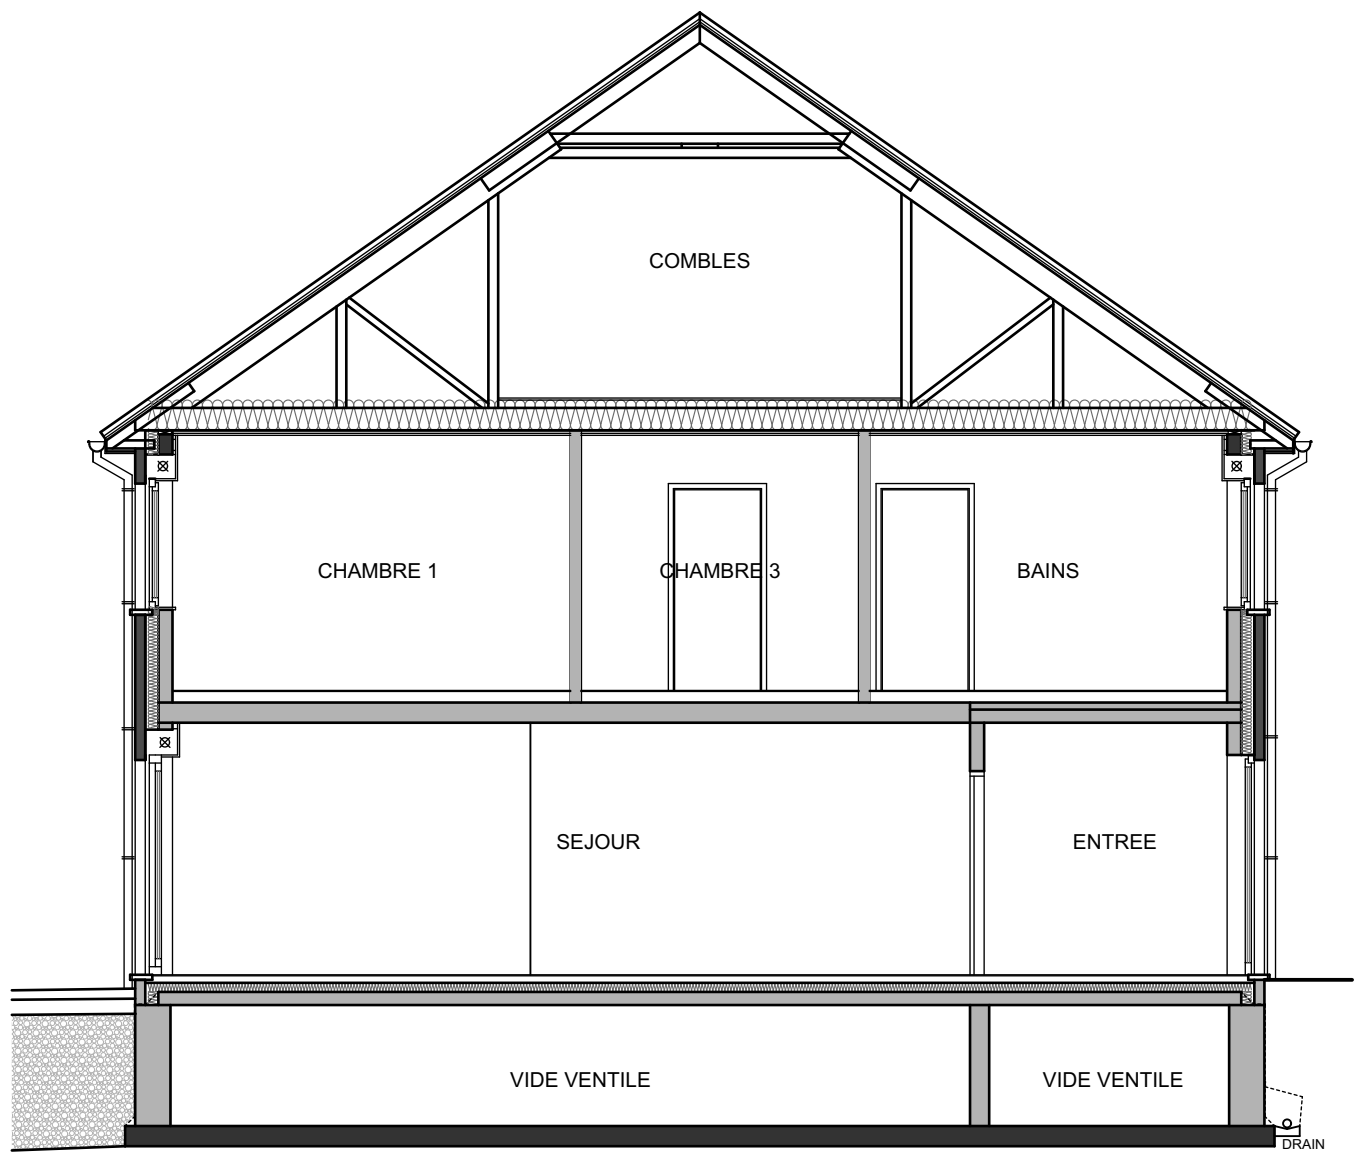

01

I VOZ-RAMET

Rue de la Rochette

LOT 1

LOT 2

LOT 3

pavés béton

pavés béton

*22.00
21.00
20.00*

RUE DE LA ROCHETTE

IVOZ RAMET - rue de la Rochette
MAISON 1à3 - IMPLANTATION

IVOZ RAMET - rue de la Rochette
 MAISON 1 - REZ

IVOZ RAMET - rue de la Rochette
 MAISON 1 - ETAGE

IVOZ RAMET - rue de la Rochette
MAISON 1 - AVANT

IVOZ RAMET - rue de la Rochette
MAISON 1 - PIGNON

IVOZ RAMET - rue de la Rochette
MAISON 1 - ARRIERE

COUPE A-A'

IVOZ RAMET - rue de la Rochette
MAISON 1 - COUPE