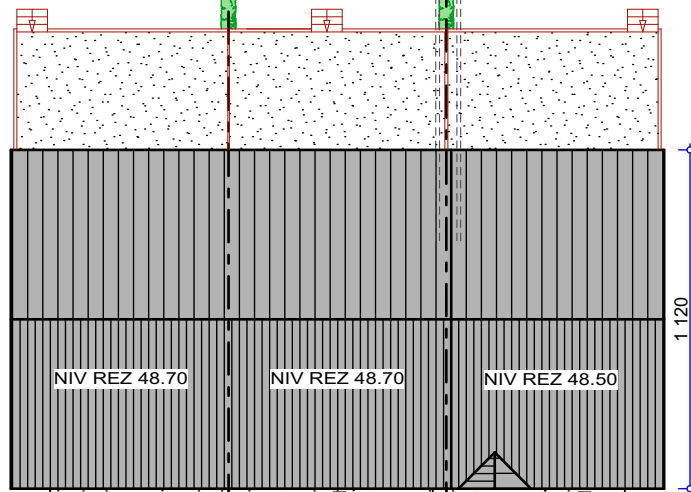

01

I VOZ-RAMET

Rue de la Rochette

LOT 1

LOT 2

LOT 3

pavés béton

pavés béton

*22.00
21.00
20.00*

RUE DE LA ROCHETTE

IVOZ RAMET - rue de la Rochette
MAISON 1à3 - IMPLANTATION

IVOZ RAMET - rue de la Rochette
 MAISON 1 - REZ

IVOZ RAMET - rue de la Rochette
 MAISON 1 - ETAGE

IVOZ RAMET - rue de la Rochette
MAISON 1 - AVANT