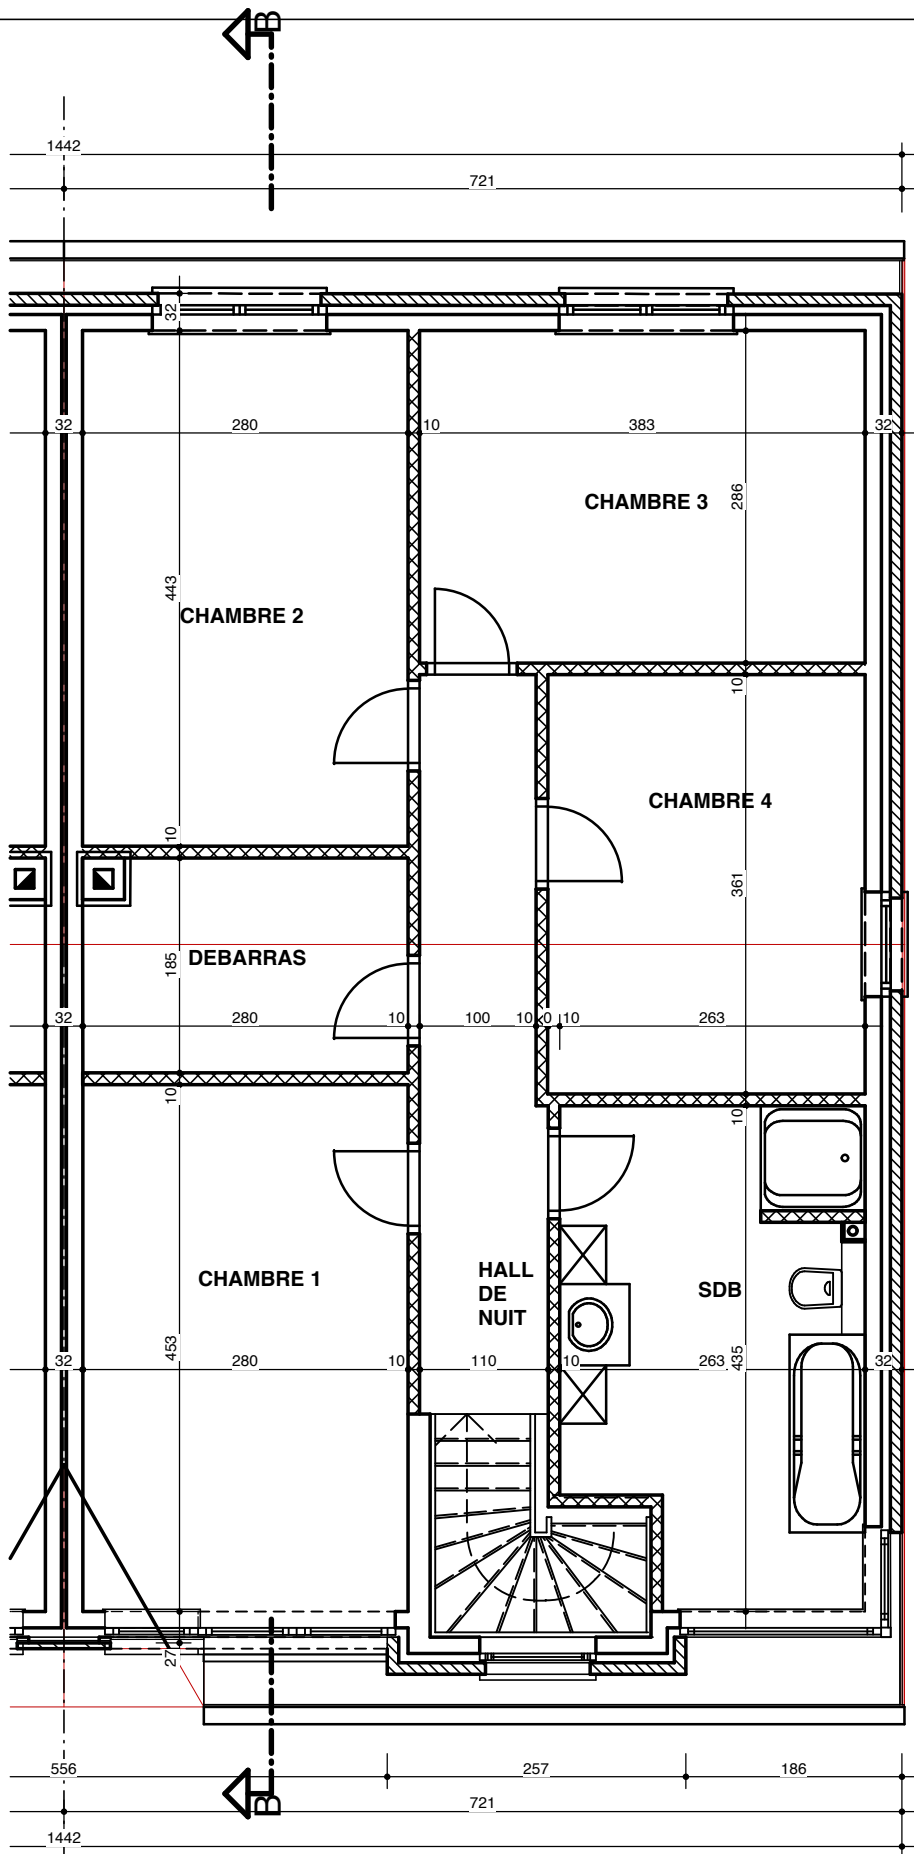

26

WANDRE

Clos Anne de Chantraine

TERRASSE

1442

721

CUISINE

BUANDERIE

GARAGE

SEJOUR

NIV. +0.00
hsp 2.50

HALL
D'ENTREE

1067

1189

102

20

Maison 26 Rez de Chaussée

1072

721

118

186

Maison 26 Etage

Face avant Maison 26

Maison 26 Façade Avant

Face arrière Maison 26

Maison 26 Façade Arrière

Maison 26 Façade Latérale Droite

Face latérale droite Maison 26

Maison 26 Coupe BB