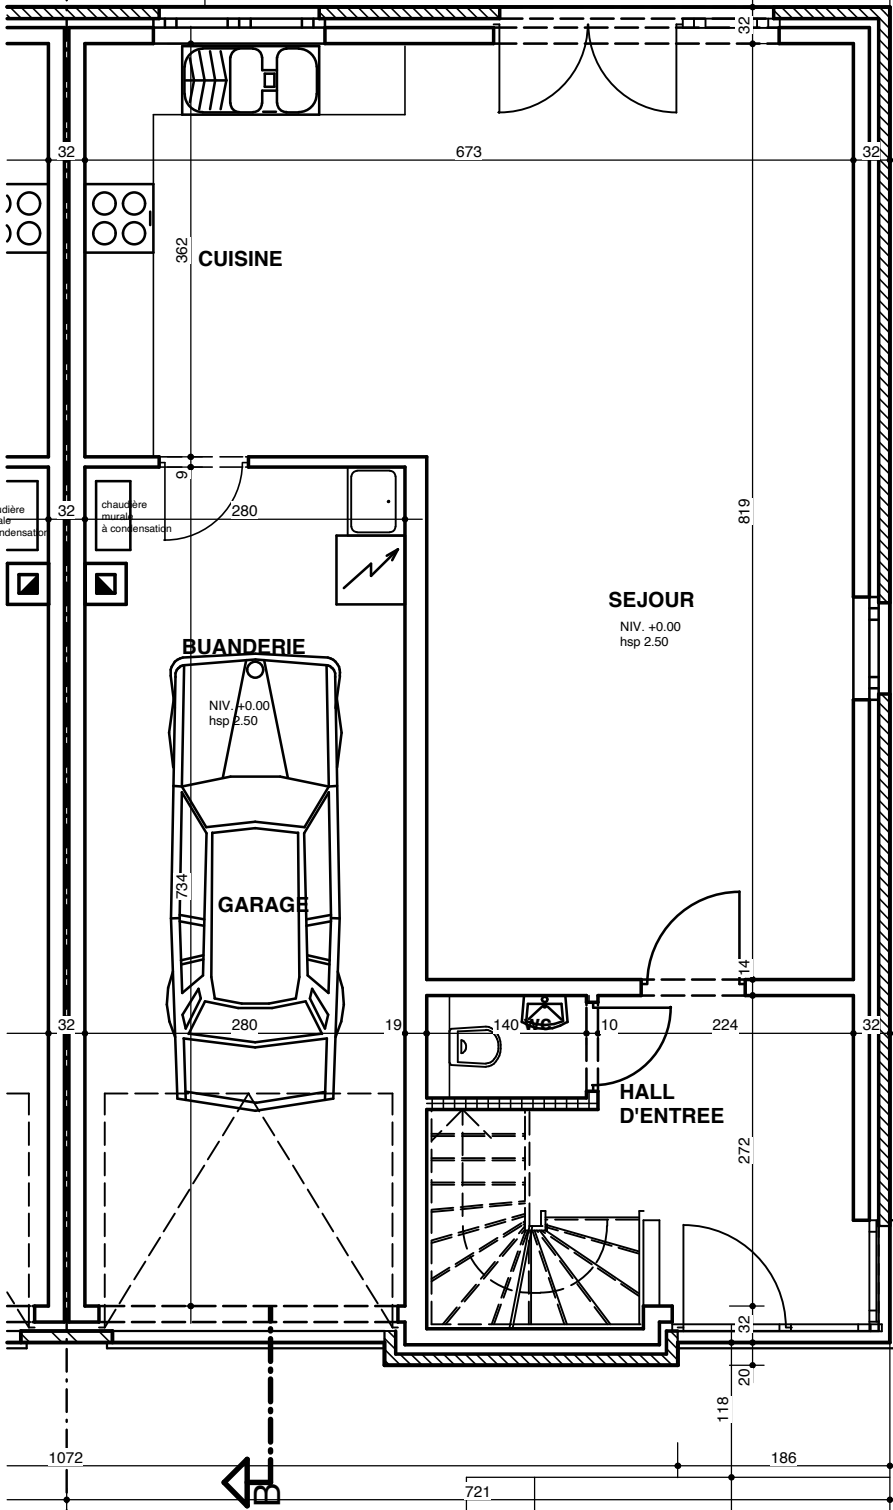

26

WANDRE

Clos Anne de Chantraine

TERRASSE

1442

721

CUISINE

BUANDERIE

GARAGE

SEJOUR

NIV. +0.00
hsp 2.50

HALL
D'ENTREE

1067

1189

102

20

Maison 26 Rez de Chaussée

1072

721

118

186

Maison 26 Etage

Face avant Maison 26

Maison 26 Façade Avant