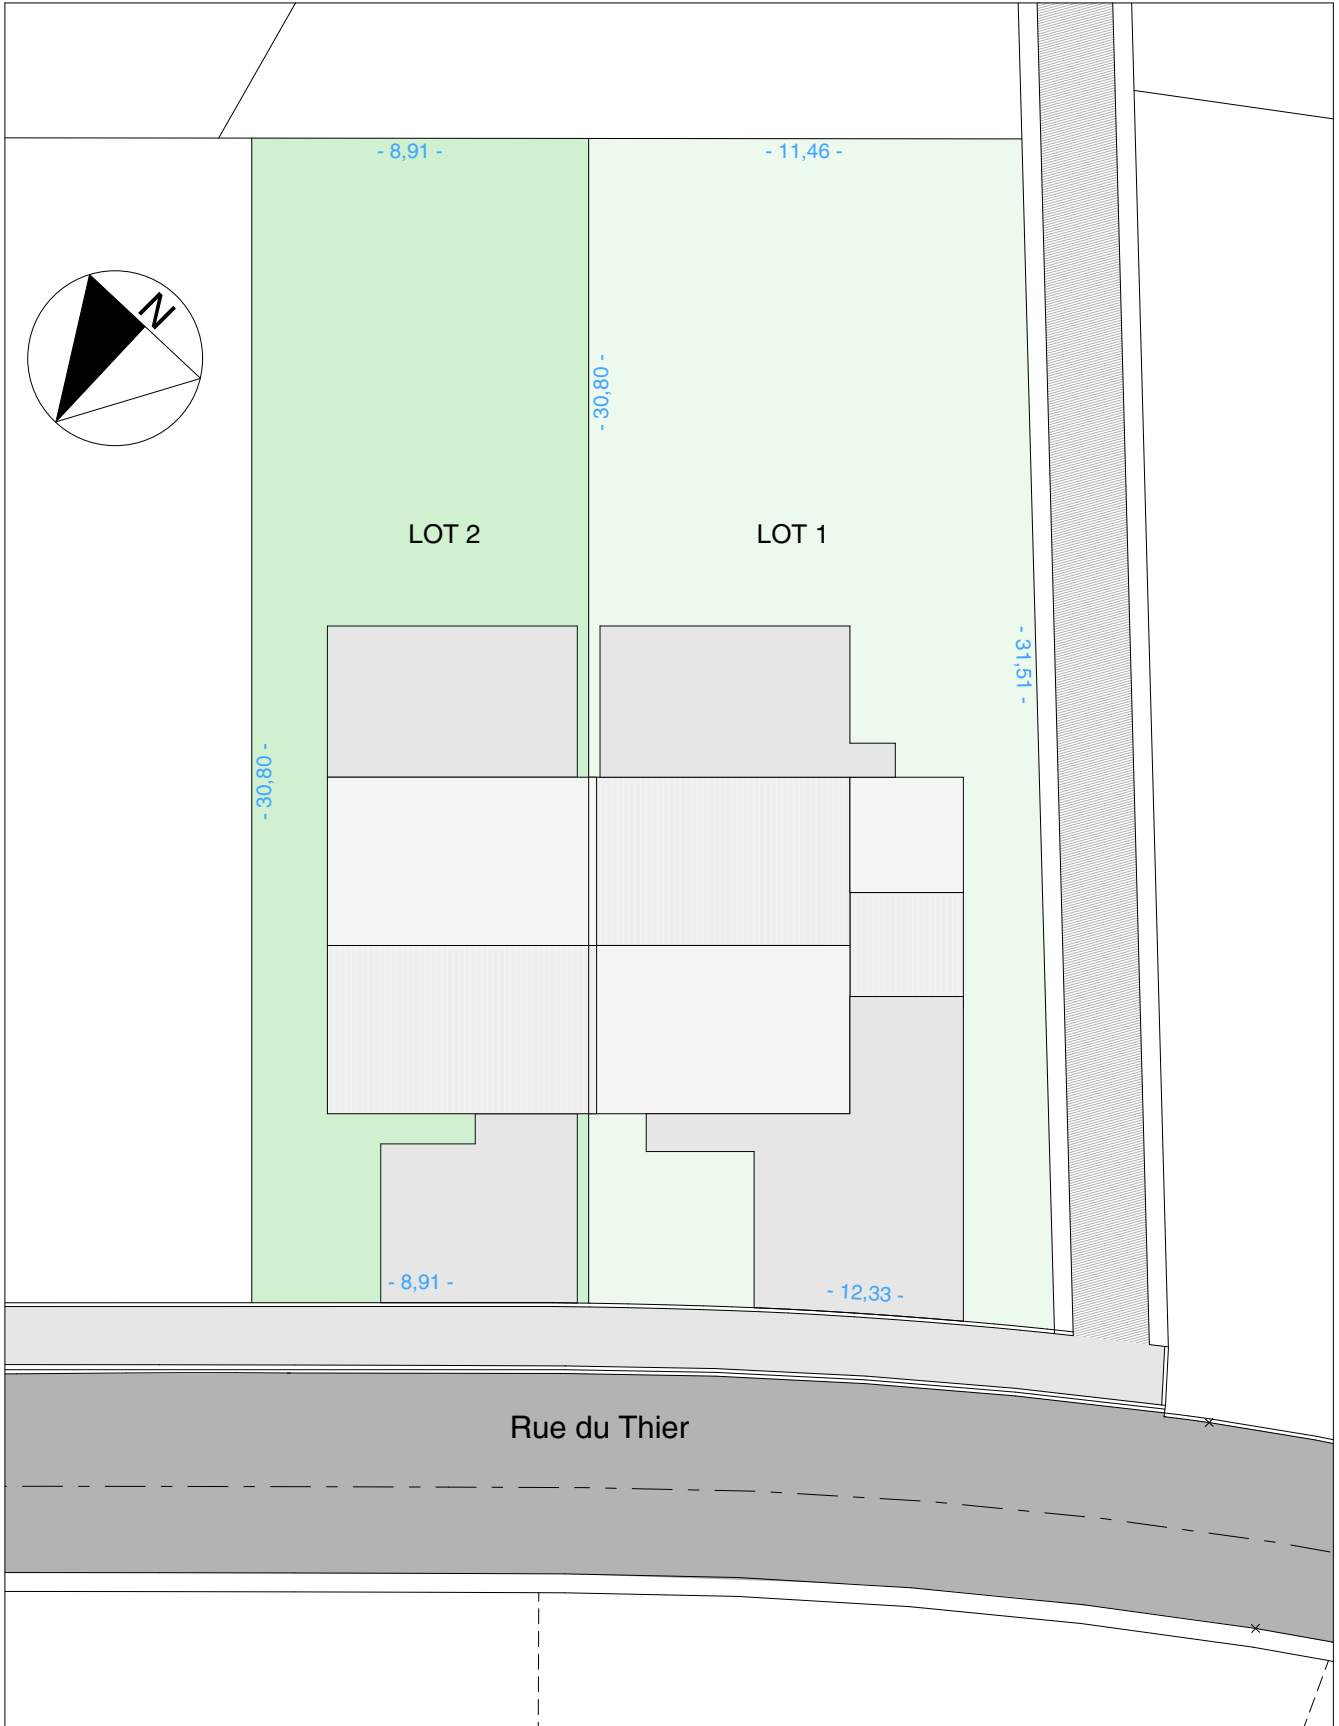

01

BAELEN
rue du Thier

Implantation

Lot 1 : Rez-de-chaussée

Lot 1 : 1er étage

Lot 1 : Coupe AA

Lot 1 : Façade avant

Lot 1 : Façade latérale droite

Lot 1 : Façade arrière