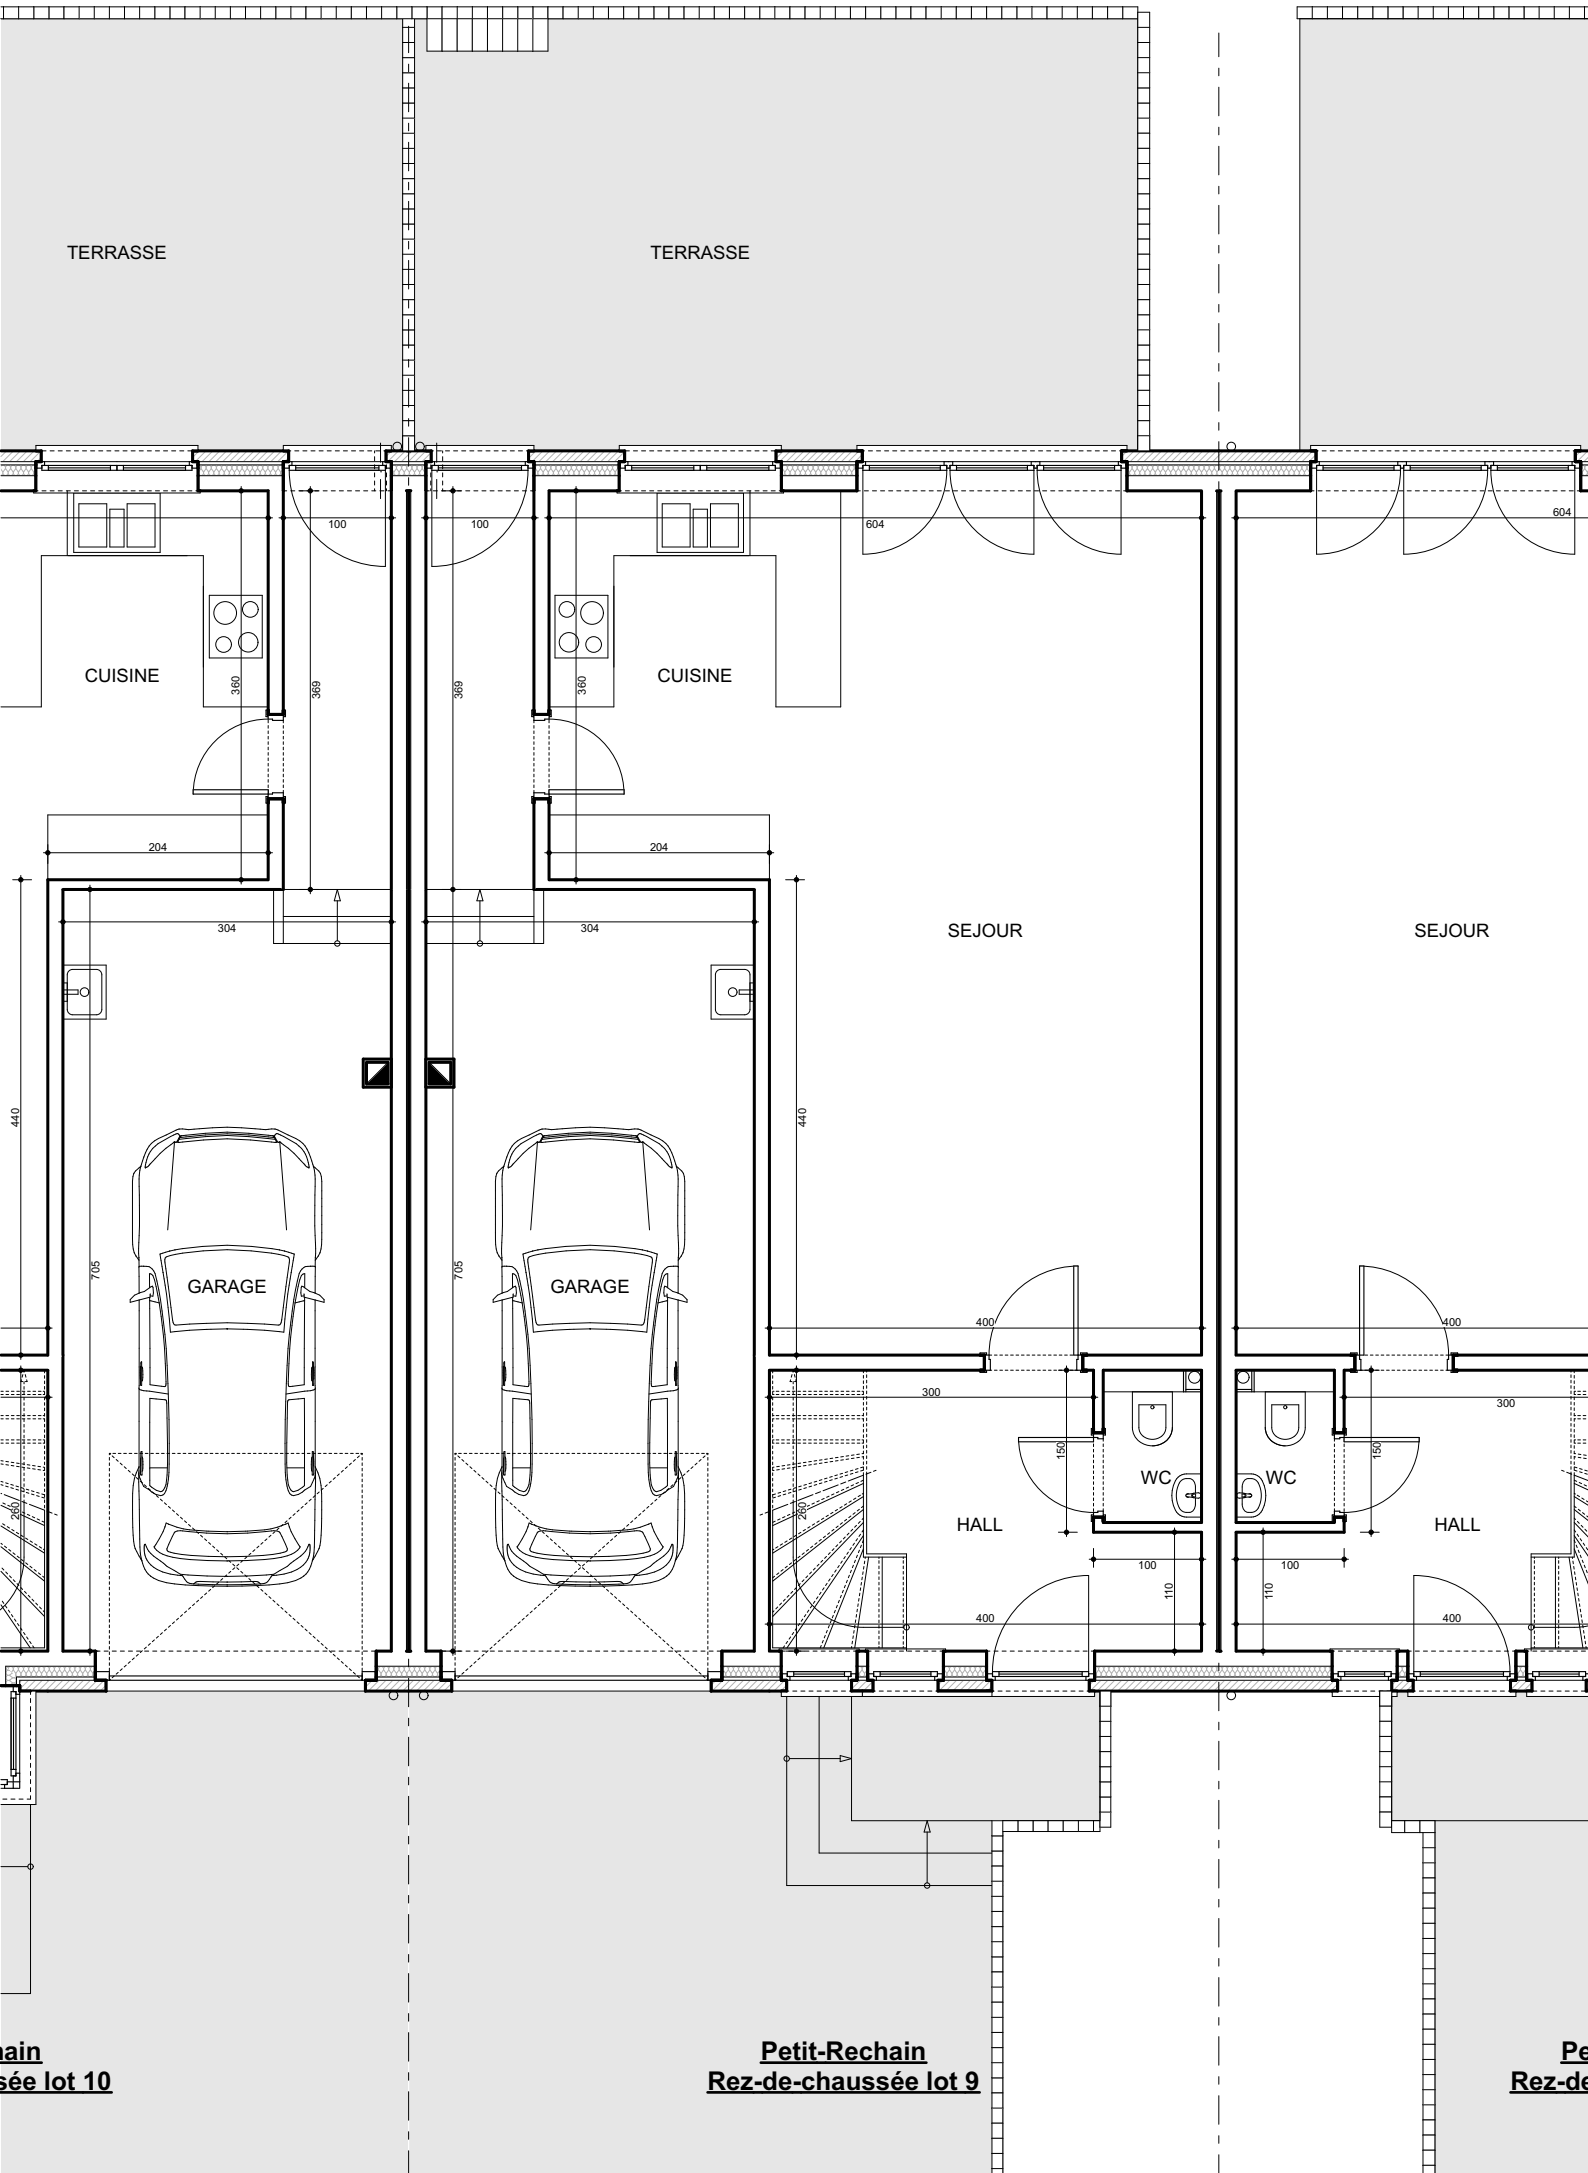

Maison
09

PETIT-RECHAIN
Val du Ru

Implantation

TERRASSE

TERRASSE

CUISINE

CUISINE

GARAGE

GARAGE

SEJOUR

SEJOUR

HALL

HALL

WC

WC

Petit-Rechain
Etage lot 9

Petit-Rechain
Etage lot 8

ENAGEABLES

COMBLES AMENAGEABLES

COMBLES

18

718

480

480