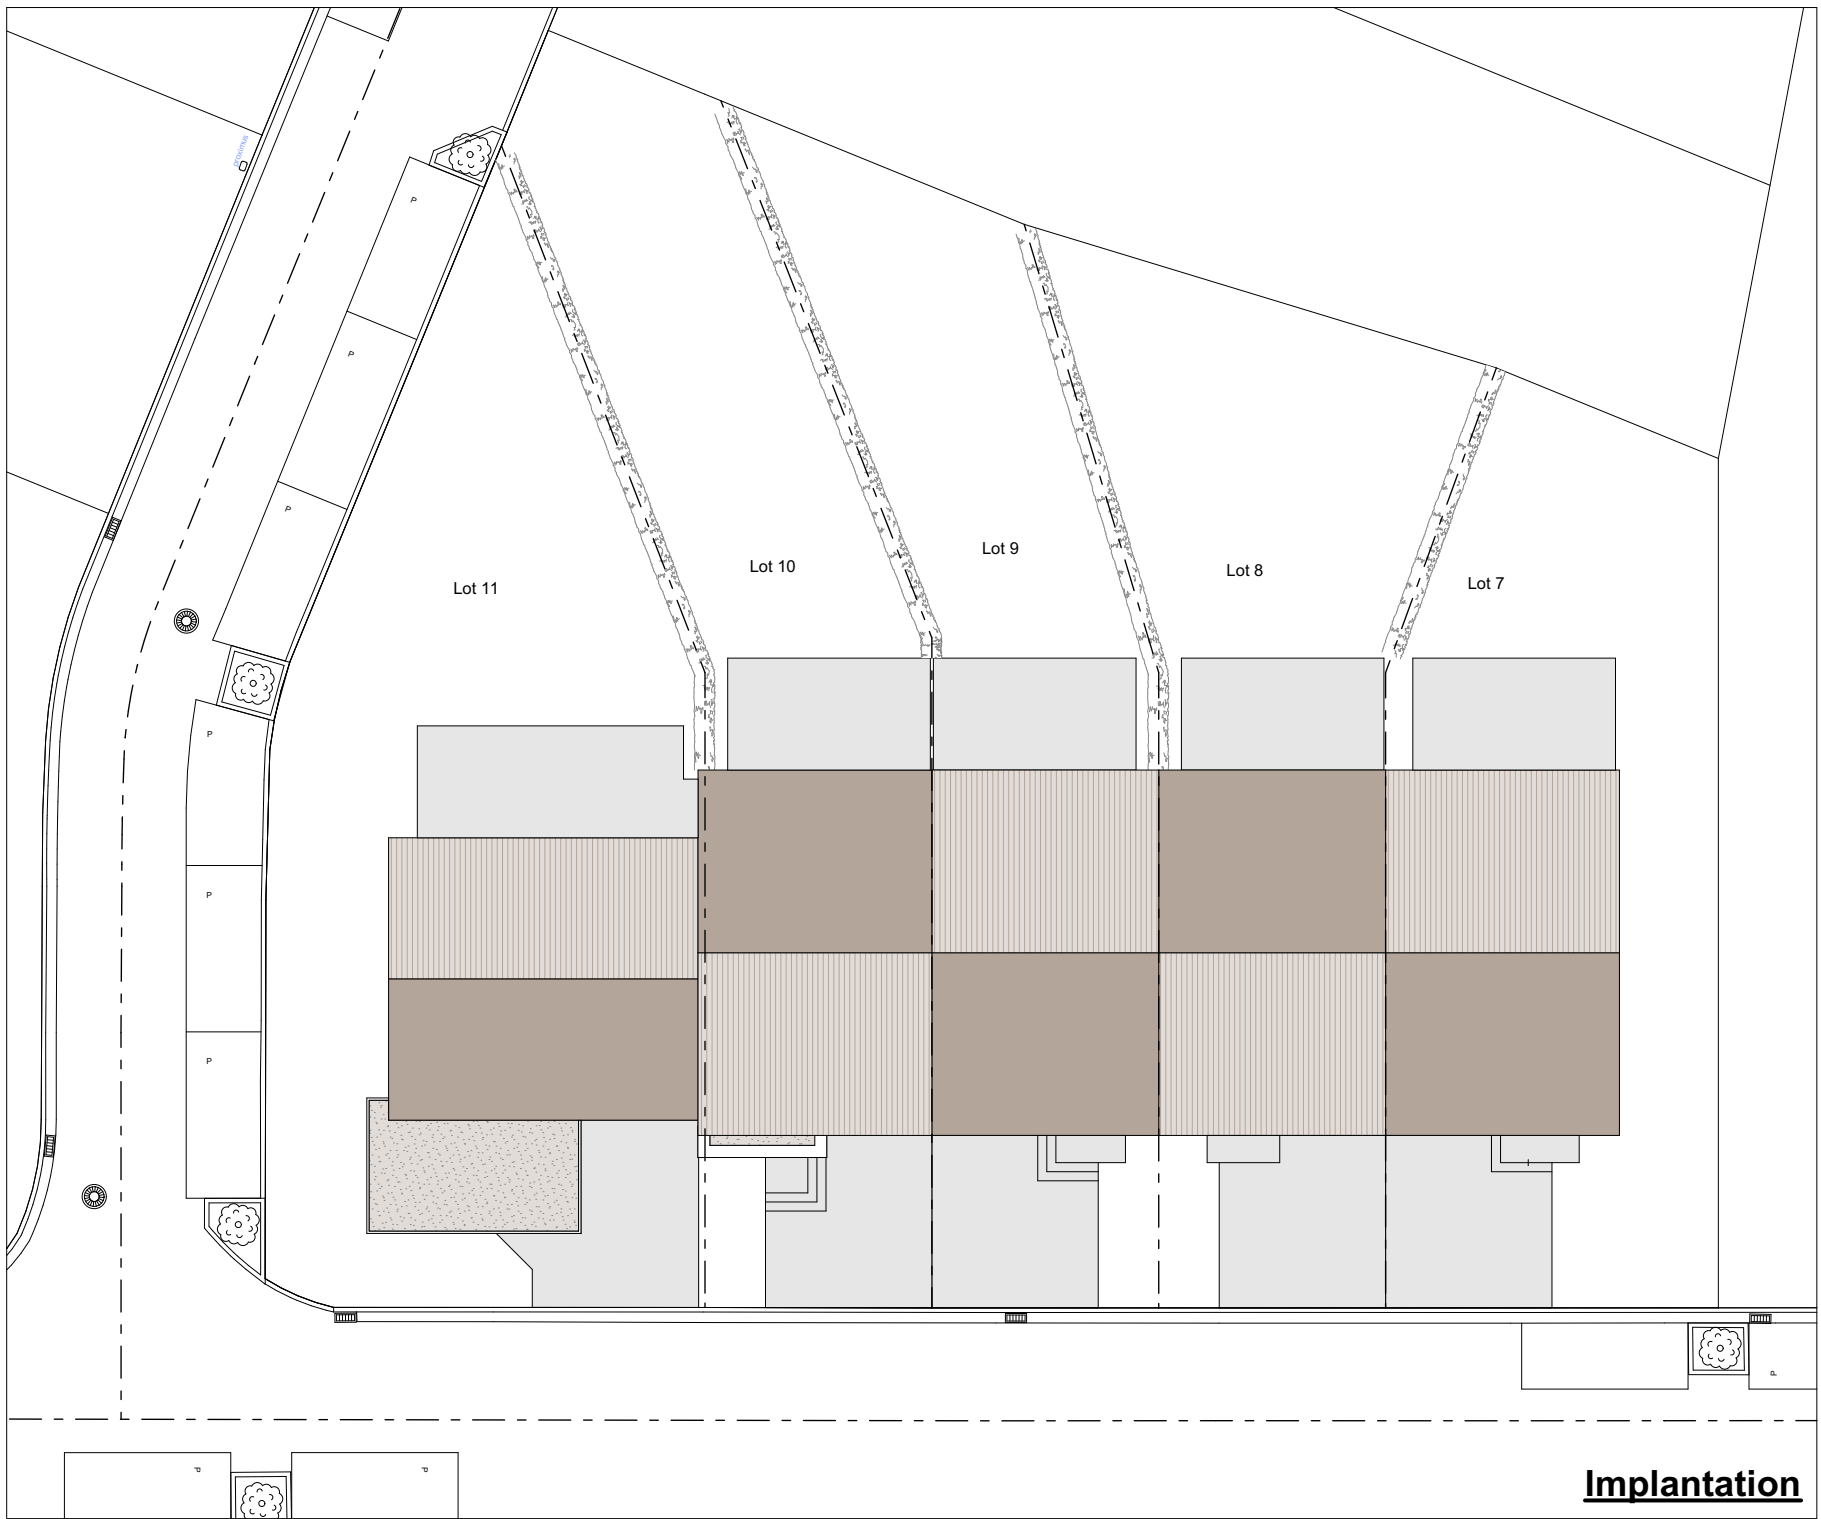

Maison
09

PETIT-RECHAIN
Val du Ru

Implantation

TERRASSE

TERRASSE

CUISINE

CUISINE

GARAGE

GARAGE

SEJOUR

SEJOUR

HALL

HALL

WC

WC

Petit-Rechain
Etage lot 9

Petit-Rechain
Etage lot 8

ENAGEABLES

COMBLES AMENAGEABLES

COMBLES

18

718

480

480

Façade arrière lot 8

Petit-Rechain : Façade arrière lot 9

Petit-Rechain :