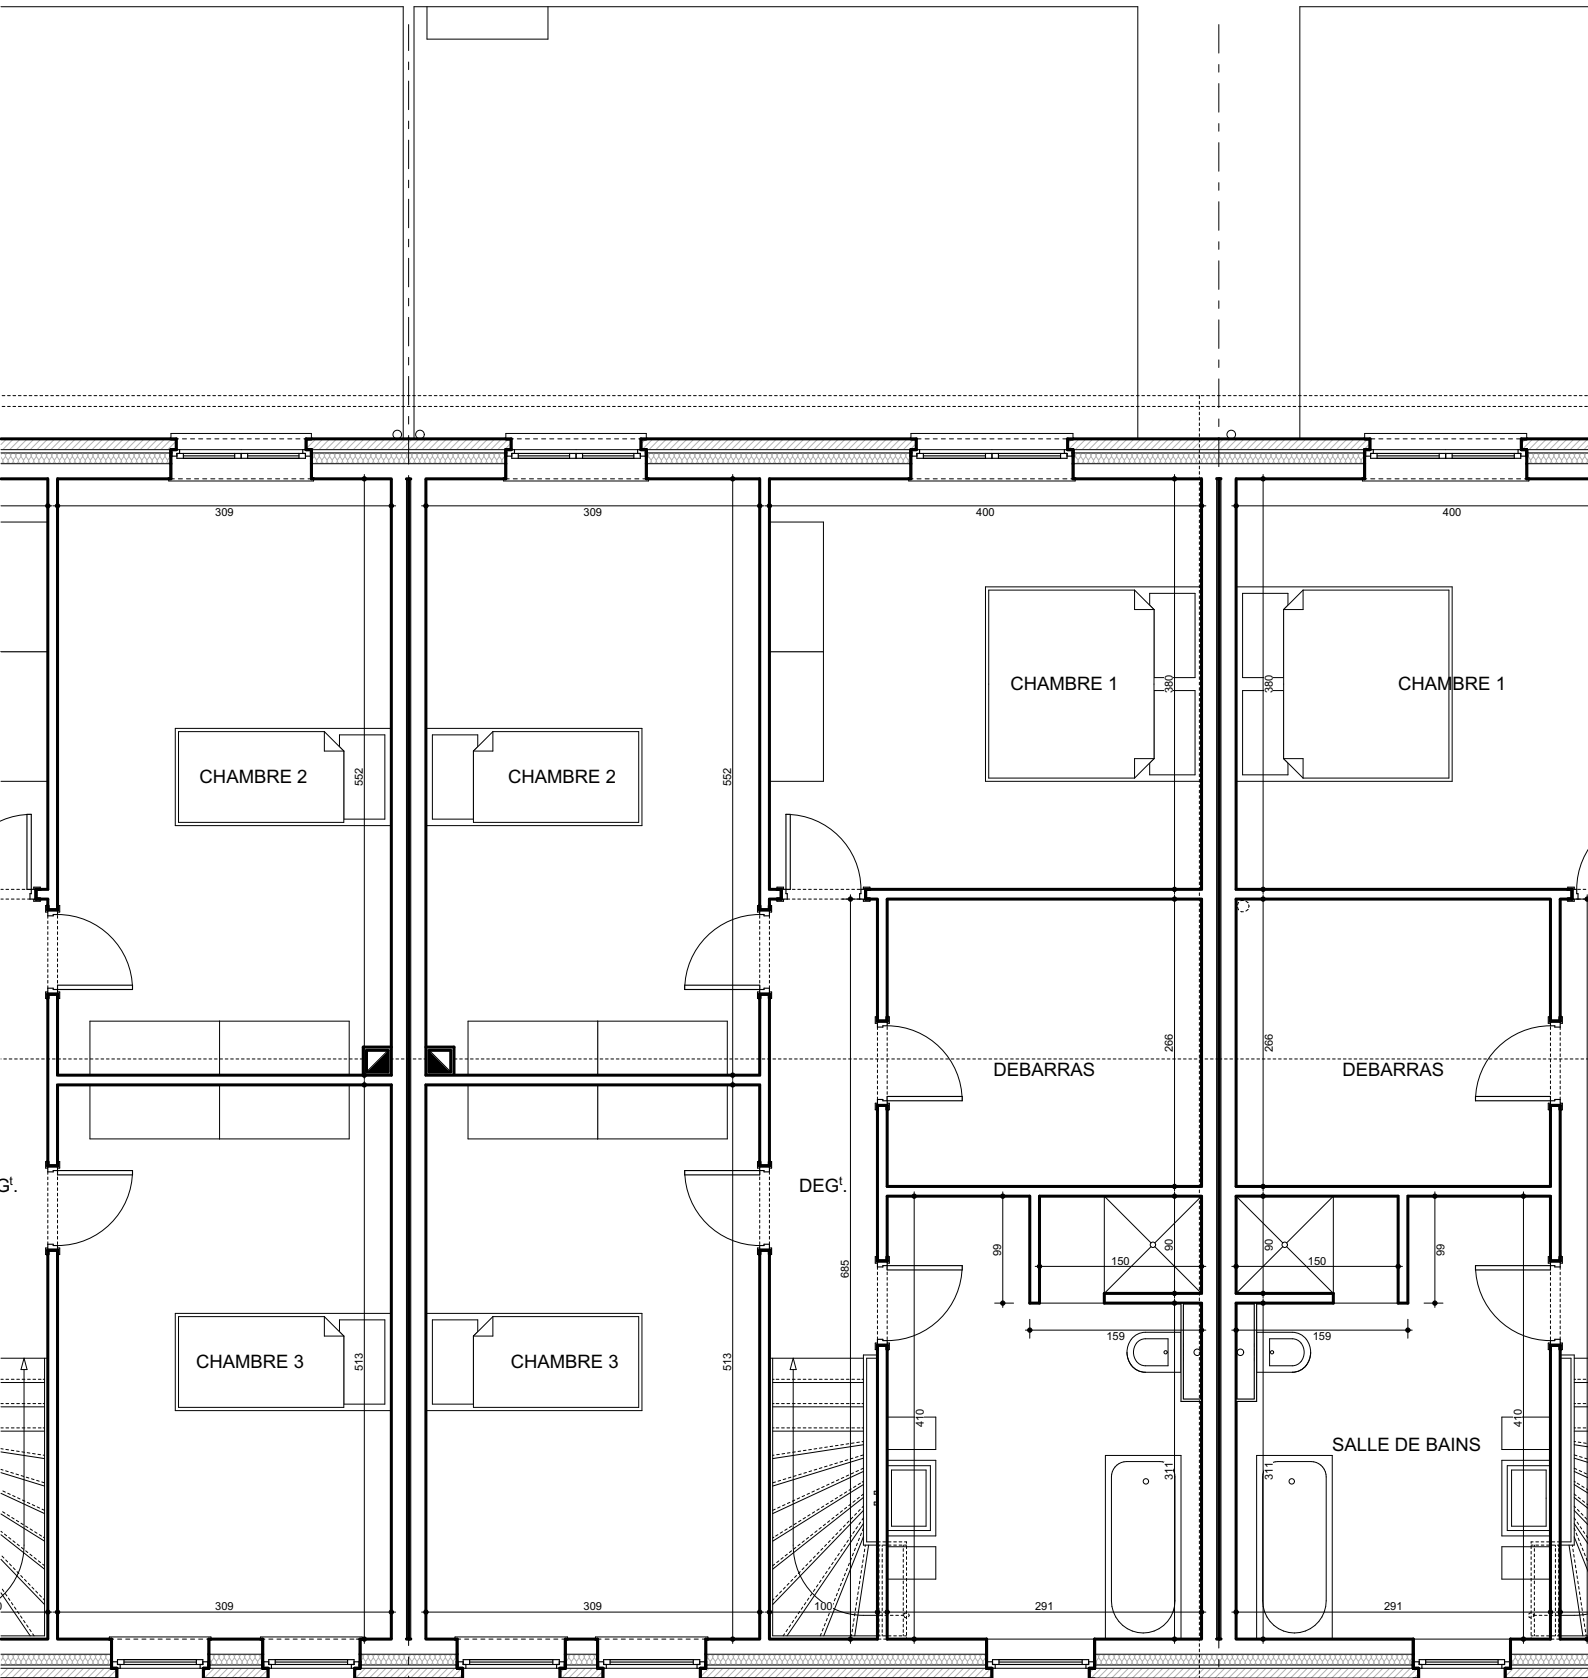

Maison
09

PETIT-RECHAIN
Val du Ru

Implantation

TERRASSE

TERRASSE

CUISINE

CUISINE

GARAGE

GARAGE

SEJOUR

SEJOUR

HALL

HALL

WC

WC

Petit-Rechain
Etage lot 9

Petit-Rechain
Etage lot 8

ENAGEABLES

COMBLES AMENAGEABLES

COMBLES

18

718

480

480