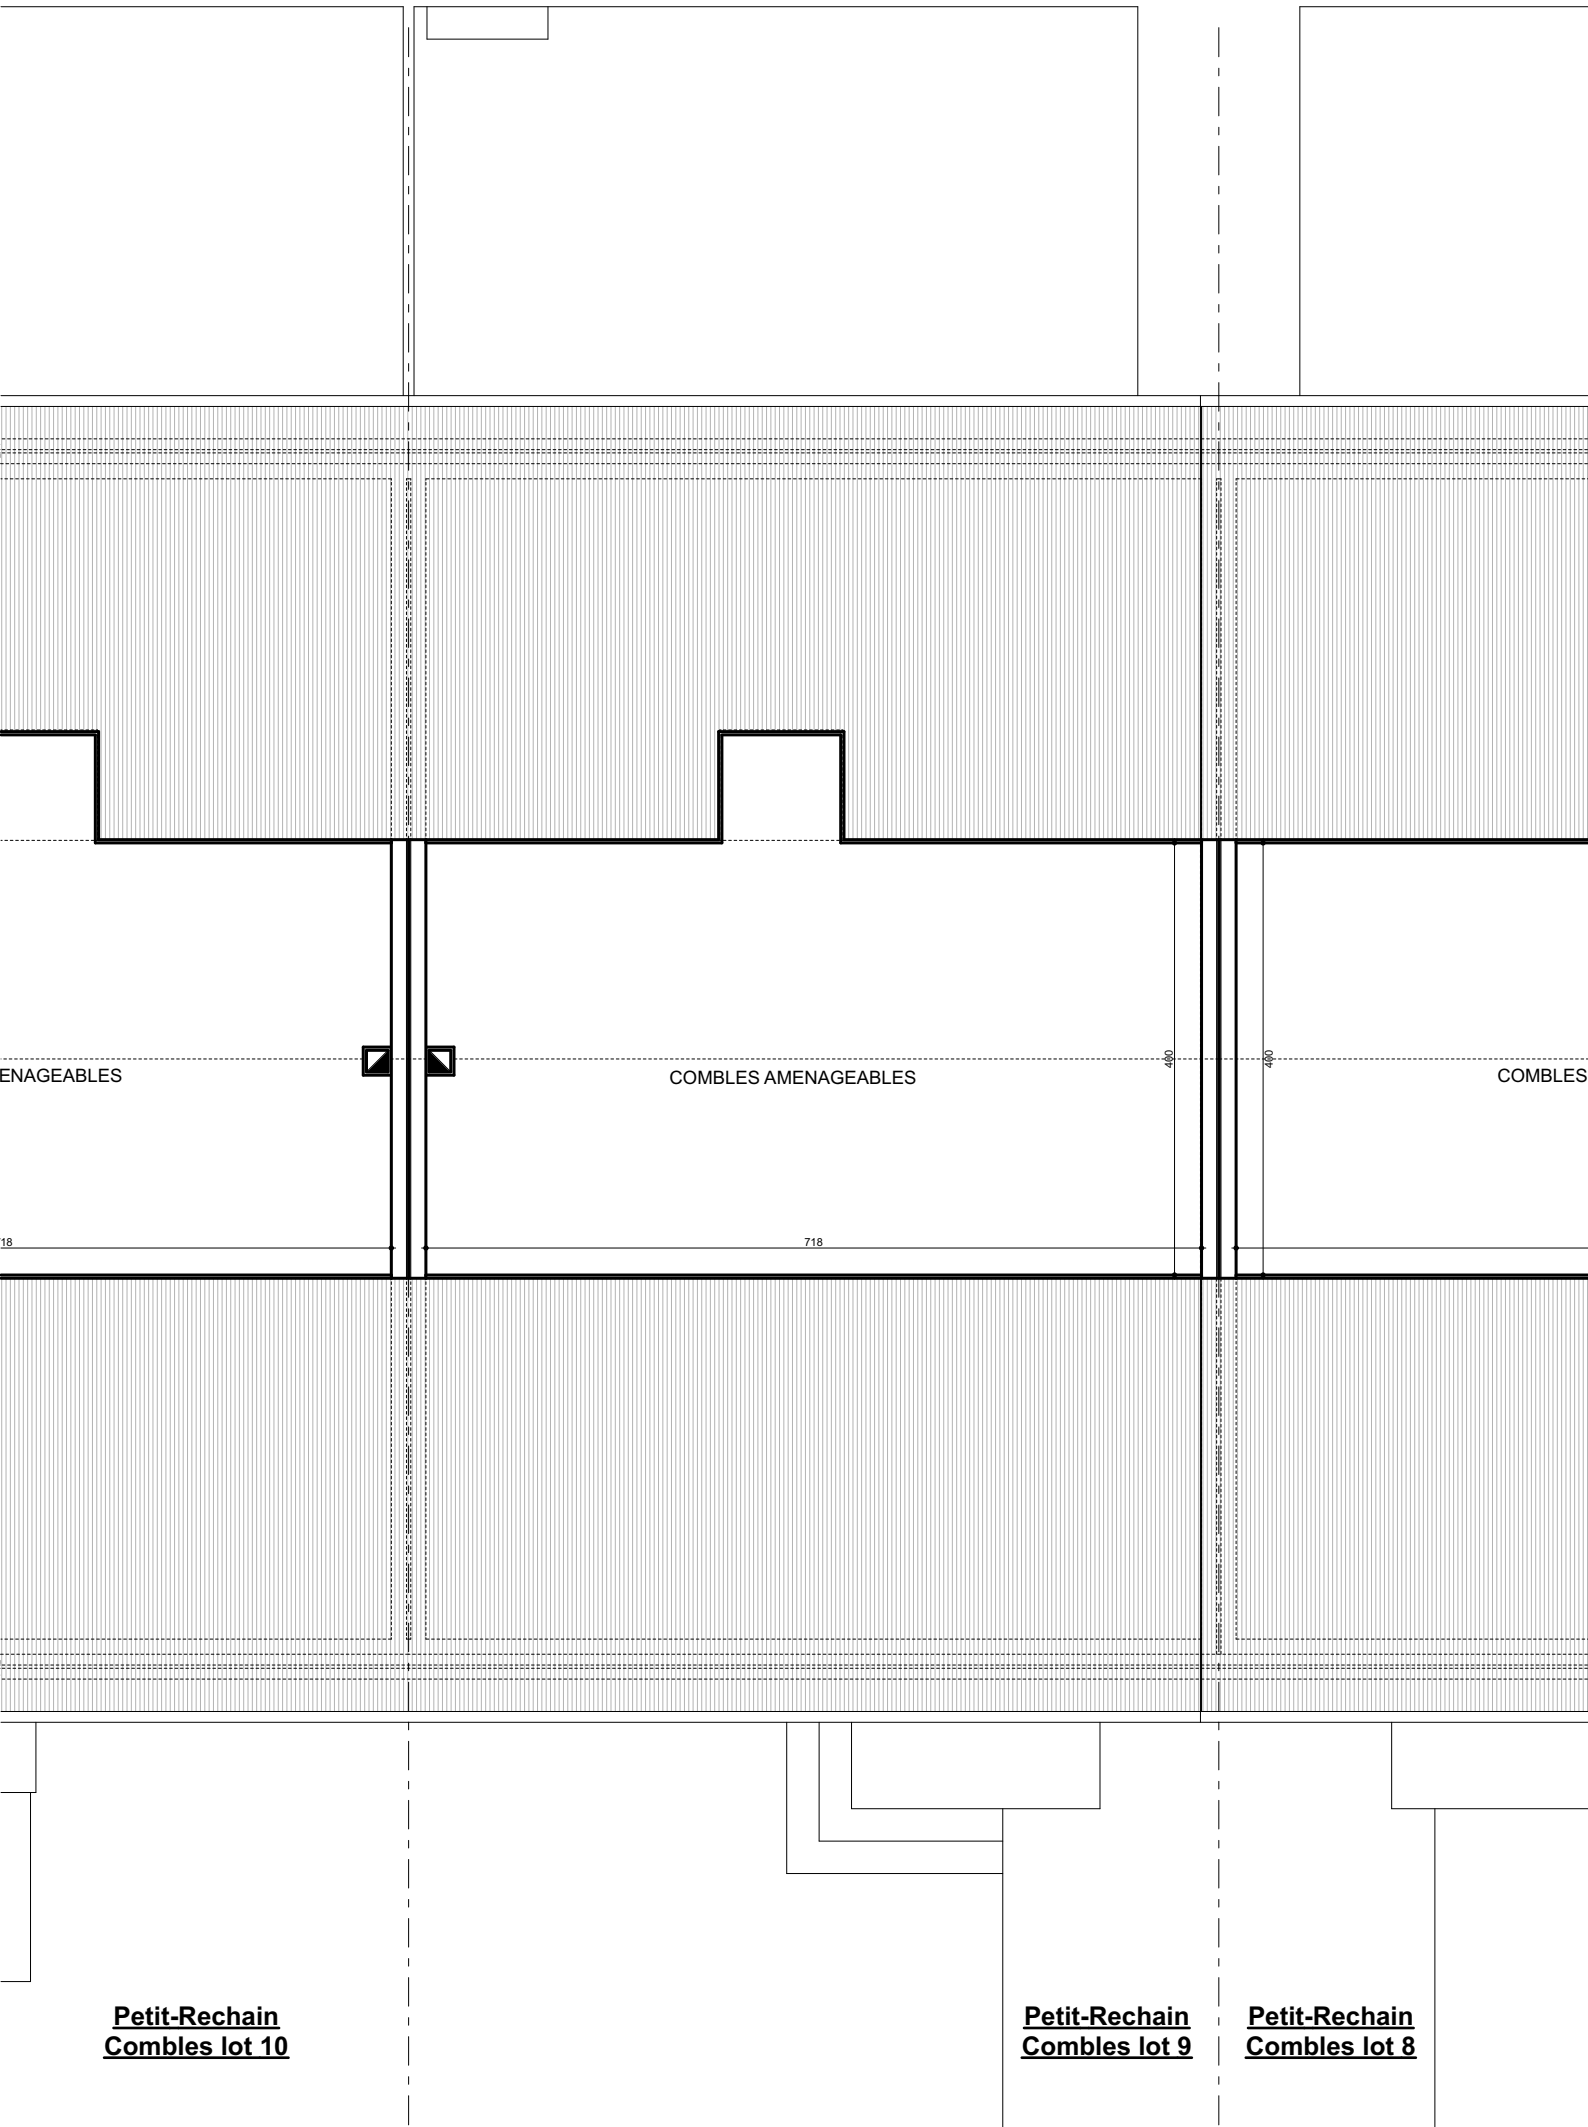

Maison
09

PETIT-RECHAIN
Val du Ru

Implantation

TERRASSE

TERRASSE

CUISINE

CUISINE

GARAGE

GARAGE

SEJOUR

SEJOUR

HALL

HALL

WC

WC

Petit-Rechain
Etage lot 9

Petit-Rechain
Etage lot 8

ENAGEABLES

COMBLES AMENAGEABLES

COMBLES

18

718

480

480

Petit-Rechain
Combles lot 10

Petit-Rechain
Combles lot 9

Petit-Rechain
Combles lot 8

Petit-Rechain : Coupe CC lot 9

principale - à rue lot 10

Petit-Rechain : Façade principale - à rue lot 9

Petit-Rechain : Façade