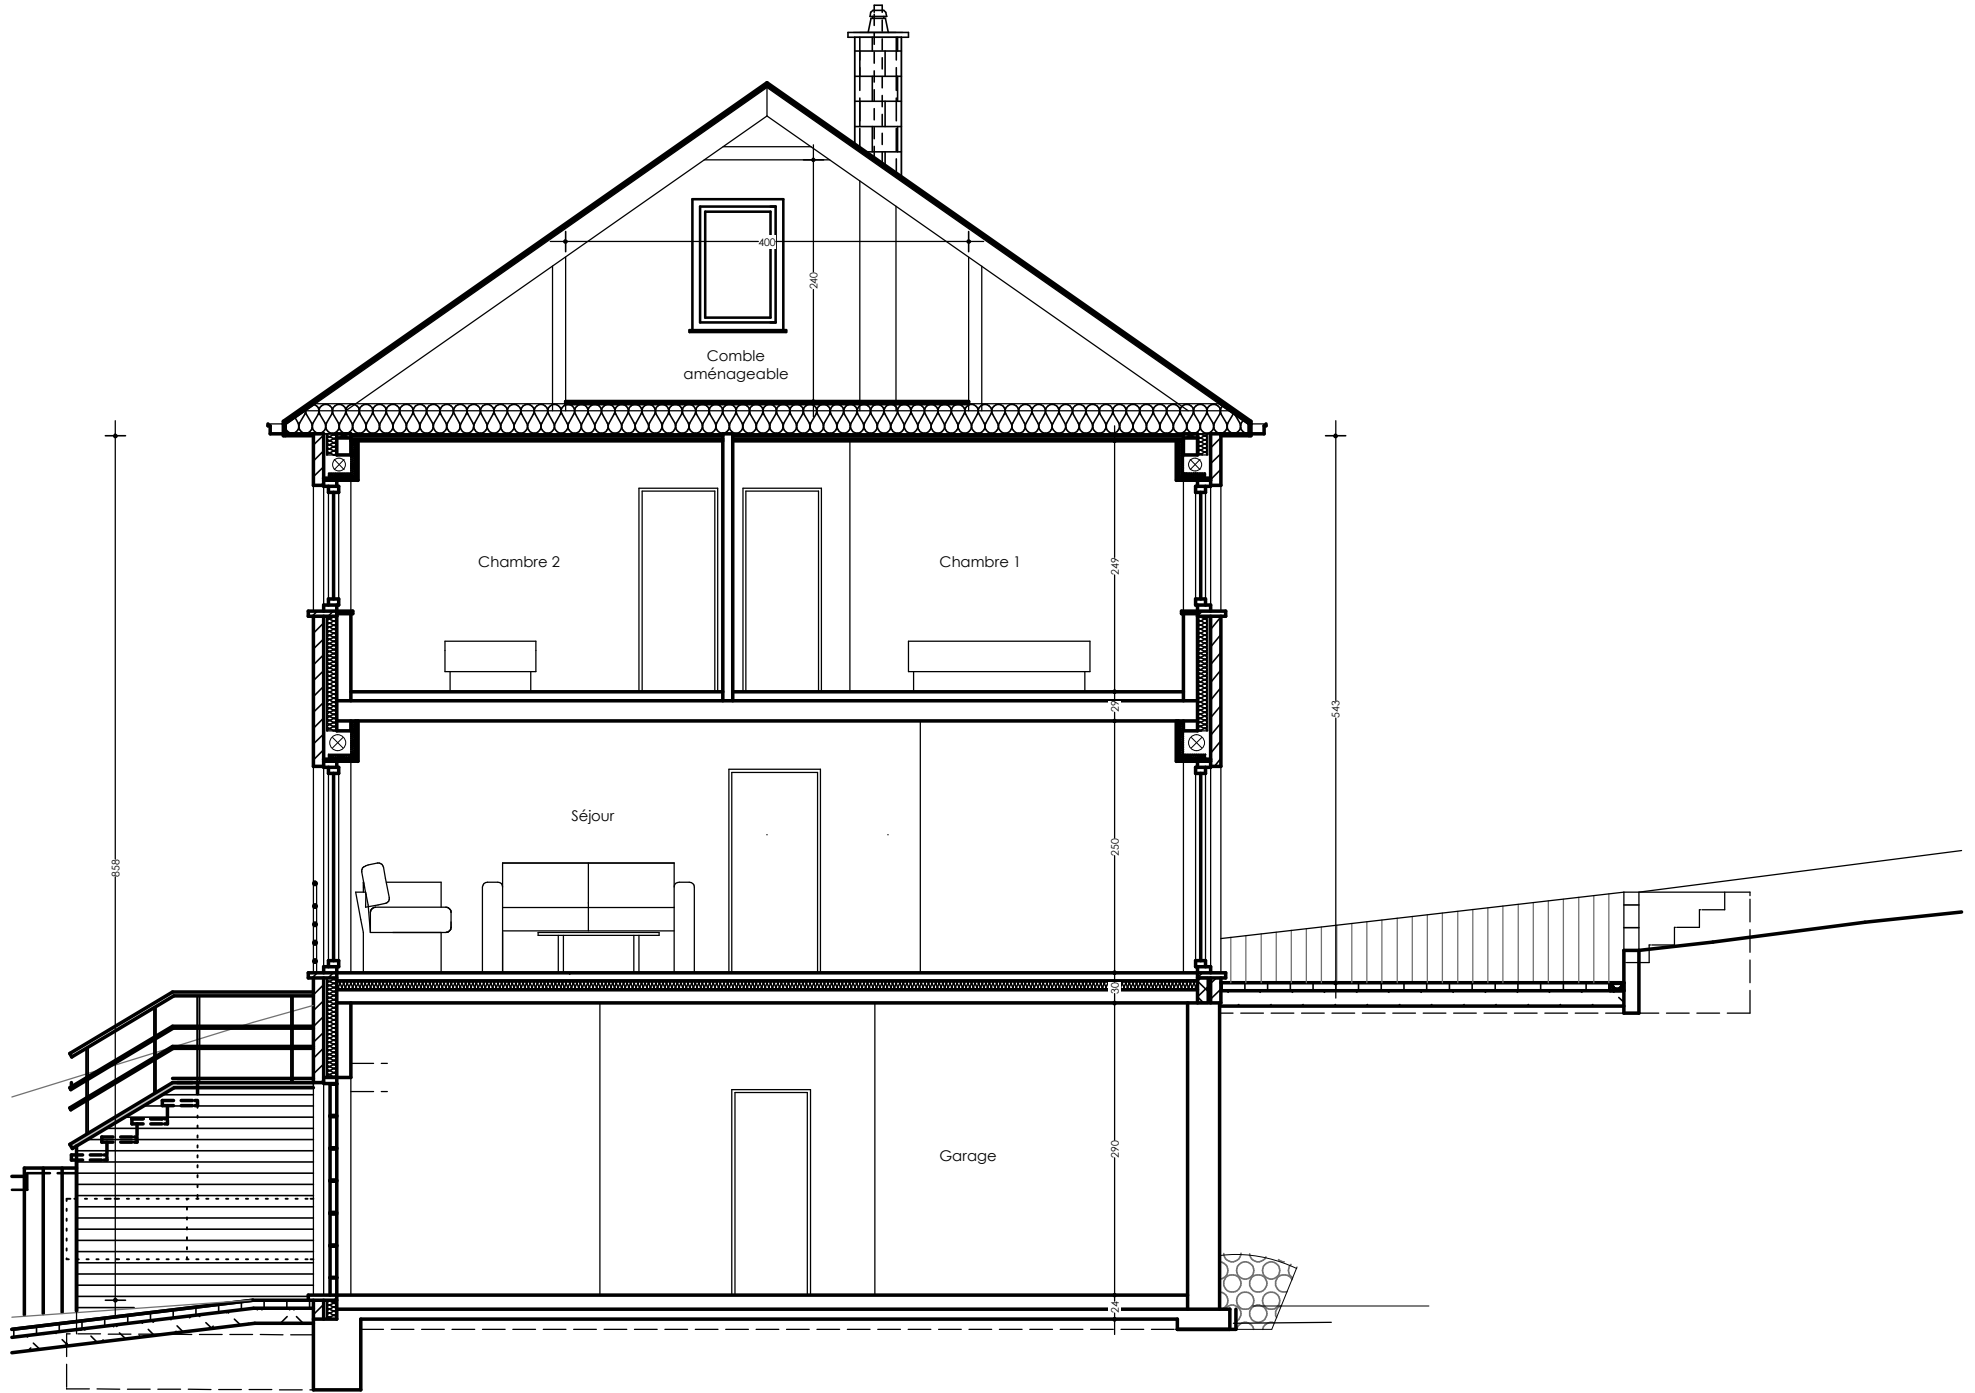

Maison
01

SPRIMONT
rue du roi Pahaut

rue du Roi Pahaut

Section H
N° 698 A
2525 m²

Maison 2

Maison 1

Maison 3

Maison 4

5

Implantation maisons 1 et 2

Maison 1 : Plan caves

Maison 1 : Plan rez

Maison 1 : Plan étage

Maison 1 : Coupe AA

Maison 1 : Coupe EE

Face avant - MAISON 1

Face arrière - MAISON 1

Maison 1 : Face latérale gauche

Face latérale gauche - MAISON 1