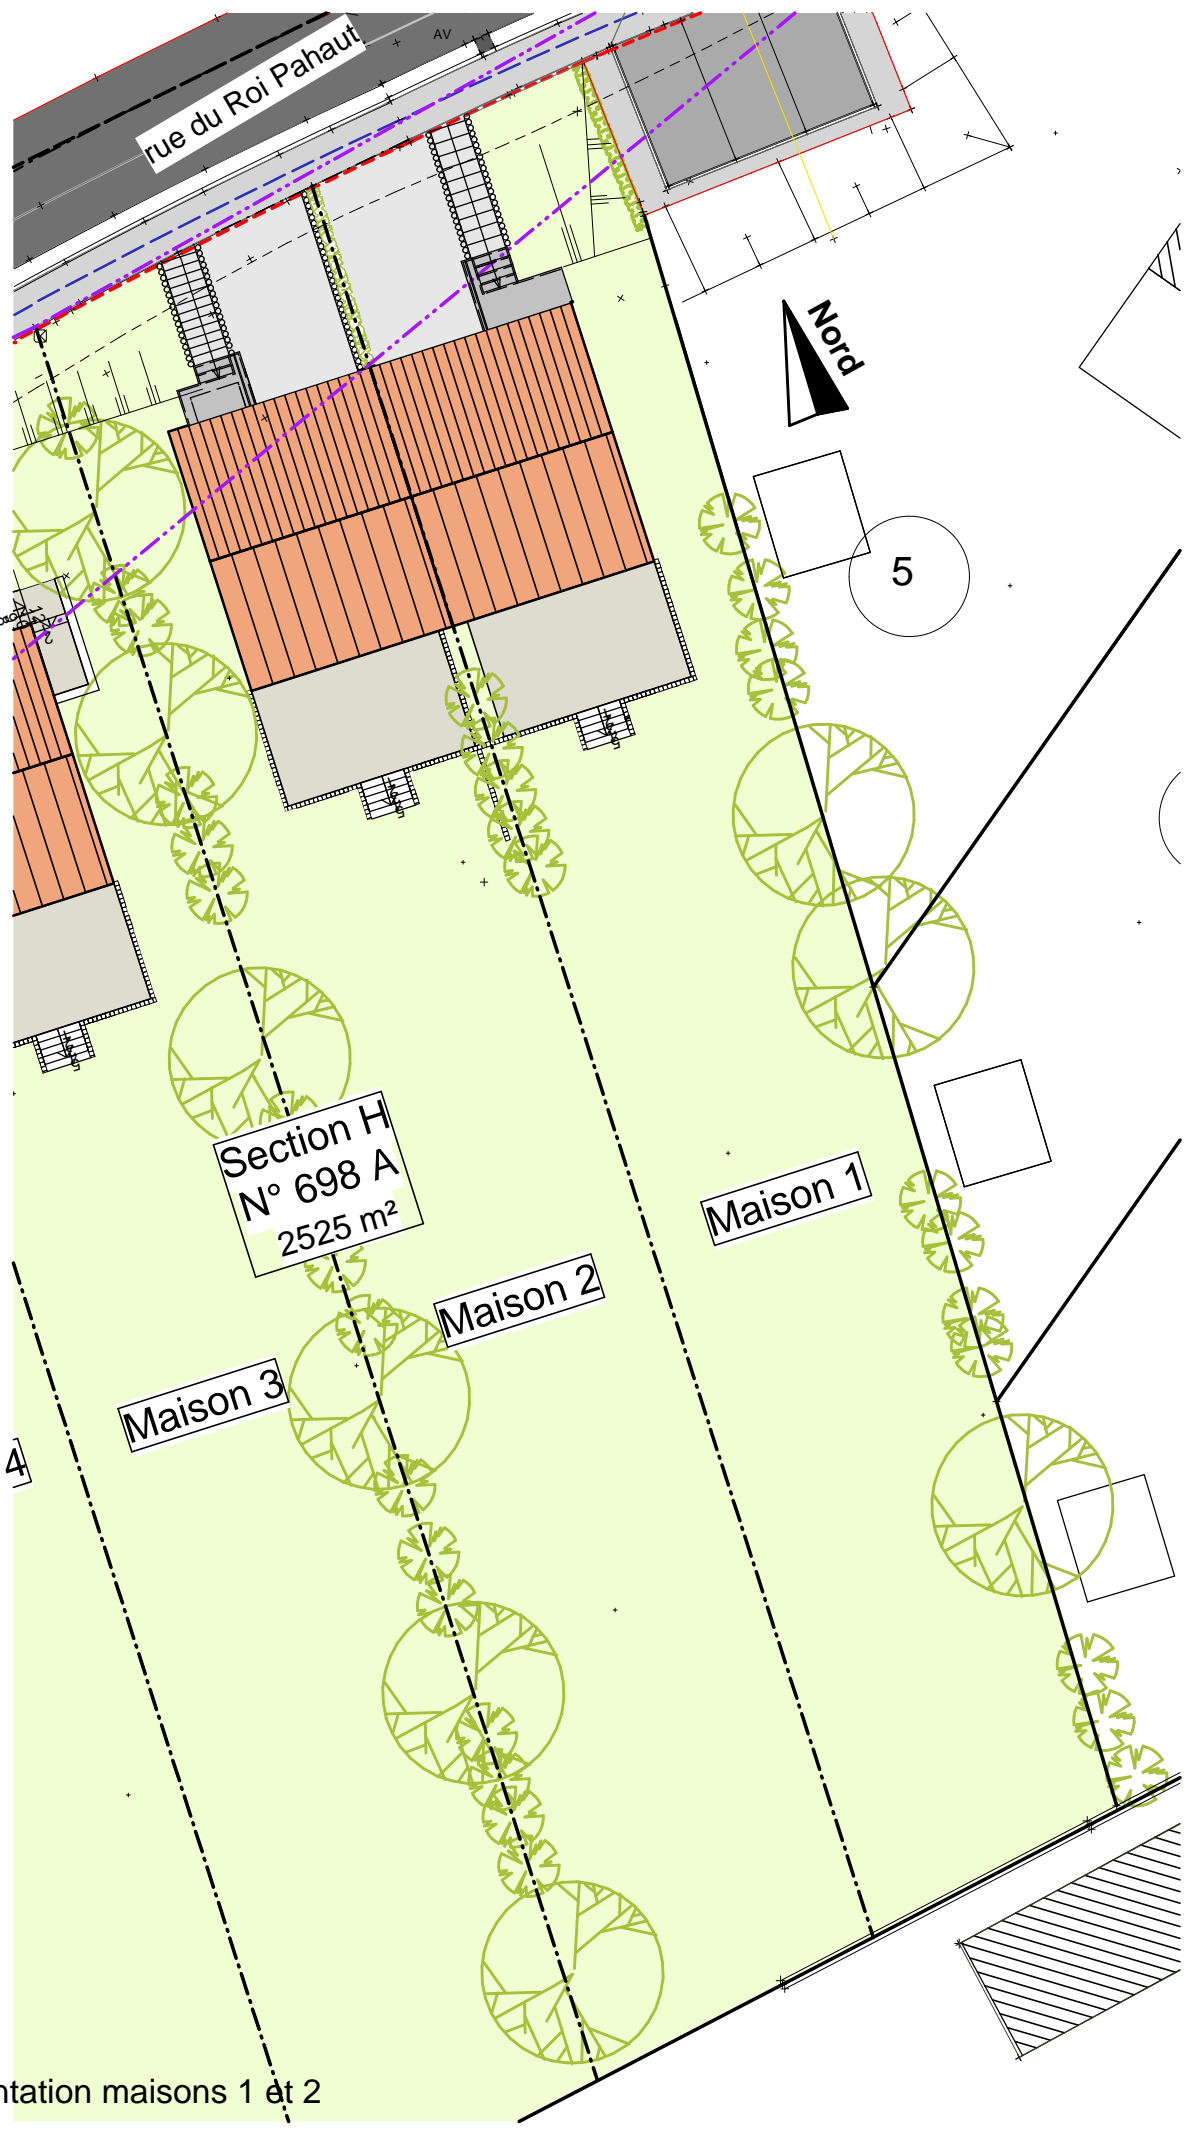

Maison
01

SPRIMONT
rue du roi Pahaut

rue du Roi Pahaut

Section H
N° 698 A
2525 m²

Maison 2

Maison 1

Maison 3

Maison 4

5

Implantation maisons 1 et 2

Maison 1 : Plan caves

Maison 1 : Plan rez

Maison 1 : Plan étage

Maison 1 : Coupe AA

Maison 1 : Coupe EE

Face avant - MAISON 1

Face arrière - MAISON 1

Maison 1 : Face latérale gauche

Face latérale gauche - MAISON 1