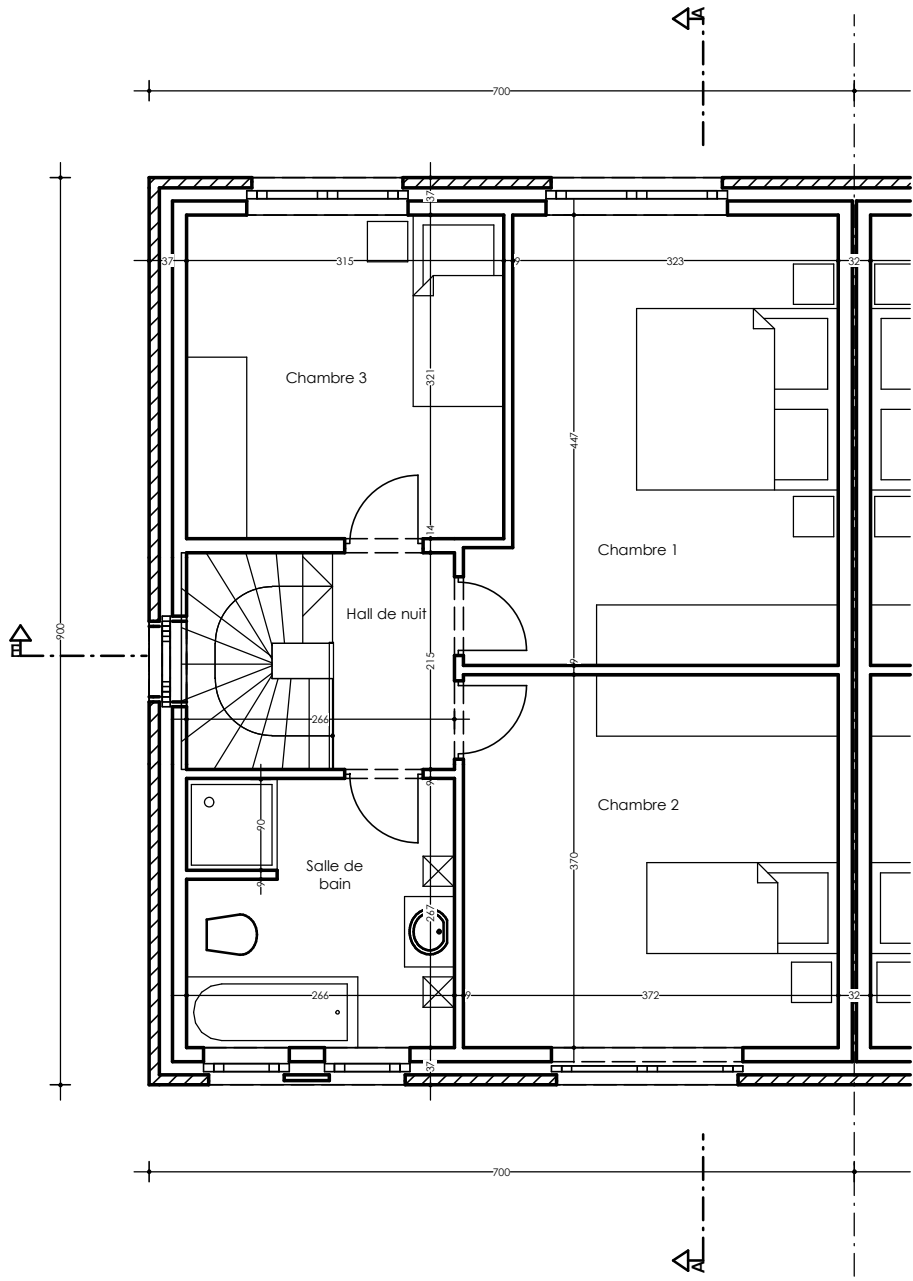

Maison
01

SPRIMONT
rue du roi Pahaut

rue du Roi Pahaut

Section H
N° 698 A
2525 m²

Maison 2

Maison 1

Maison 3

Maison 4

5

Implantation maisons 1 et 2

Maison 1 : Plan caves

Maison 1 : Plan rez

Maison 1 : Plan étage

Maison 1 : Coupe AA

Maison 1 : Coupe EE

Face avant - MAISON 1

Face arrière - MAISON 1

Maison 1 : Face latérale gauche

Face latérale gauche - MAISON 1