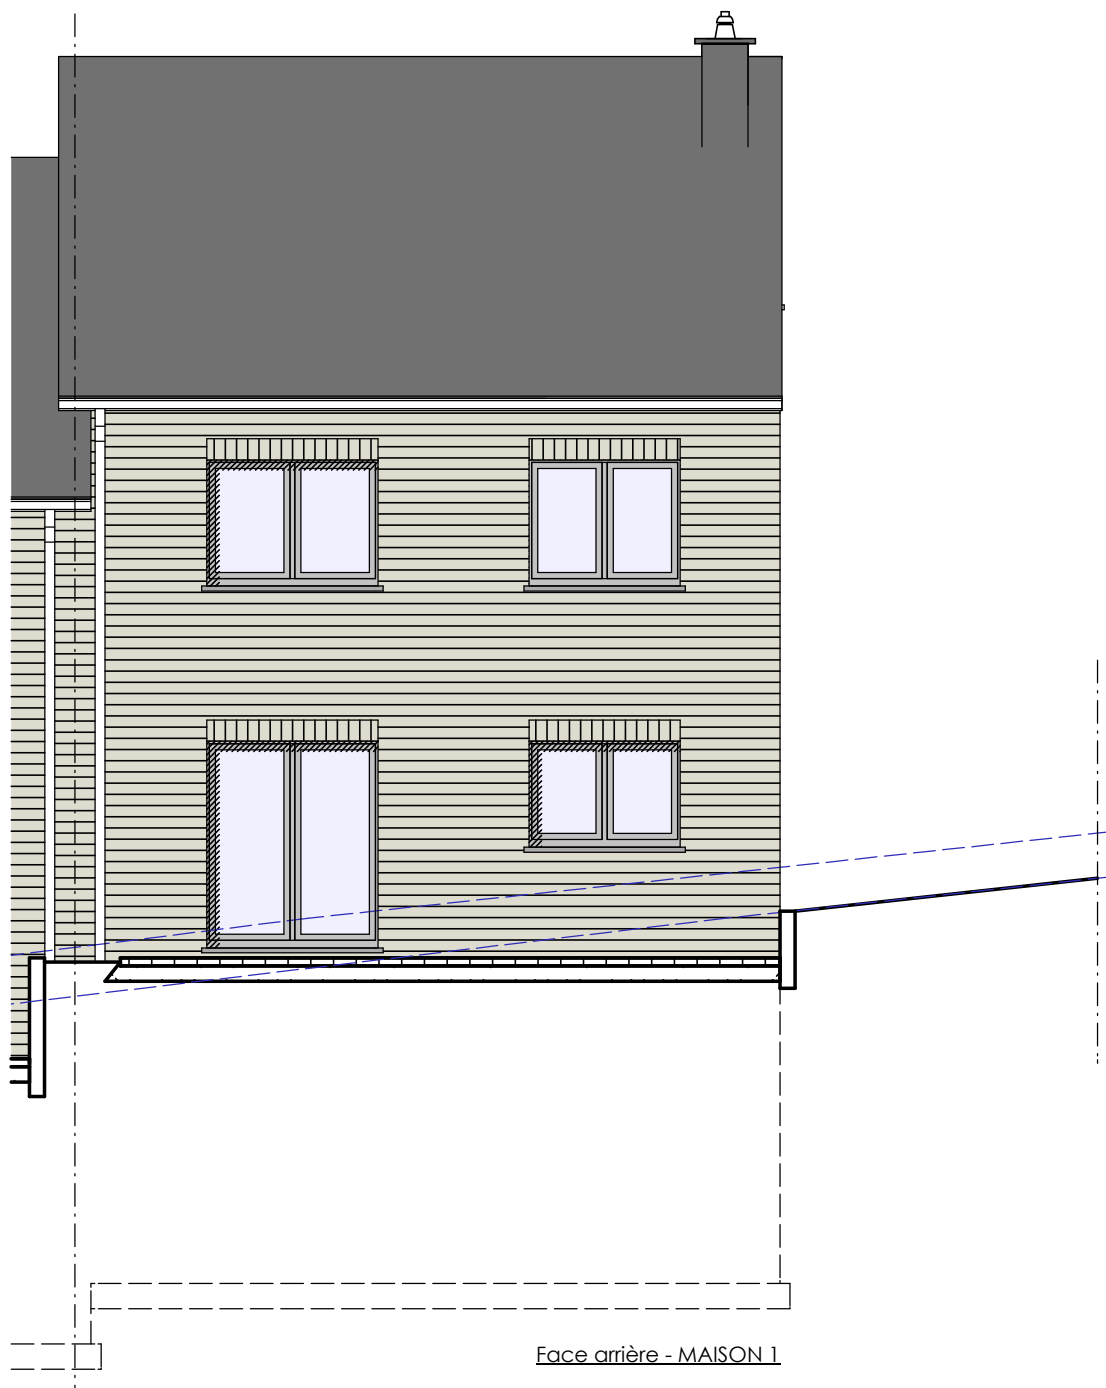

Maison
01

SPRIMONT
rue du roi Pahaut

rue du Roi Pahaut

Section H
N° 698 A
2525 m²

Maison 2

Maison 1

Maison 3

Maison 4

5

Implantation maisons 1 et 2

Maison 1 : Plan caves

Maison 1 : Plan rez

Maison 1 : Plan étage

Maison 1 : Coupe AA

Maison 1 : Coupe EE

Face avant - MAISON 1

Face arrière - MAISON 1

Maison 1 : Face latérale gauche

Face latérale gauche - MAISON 1