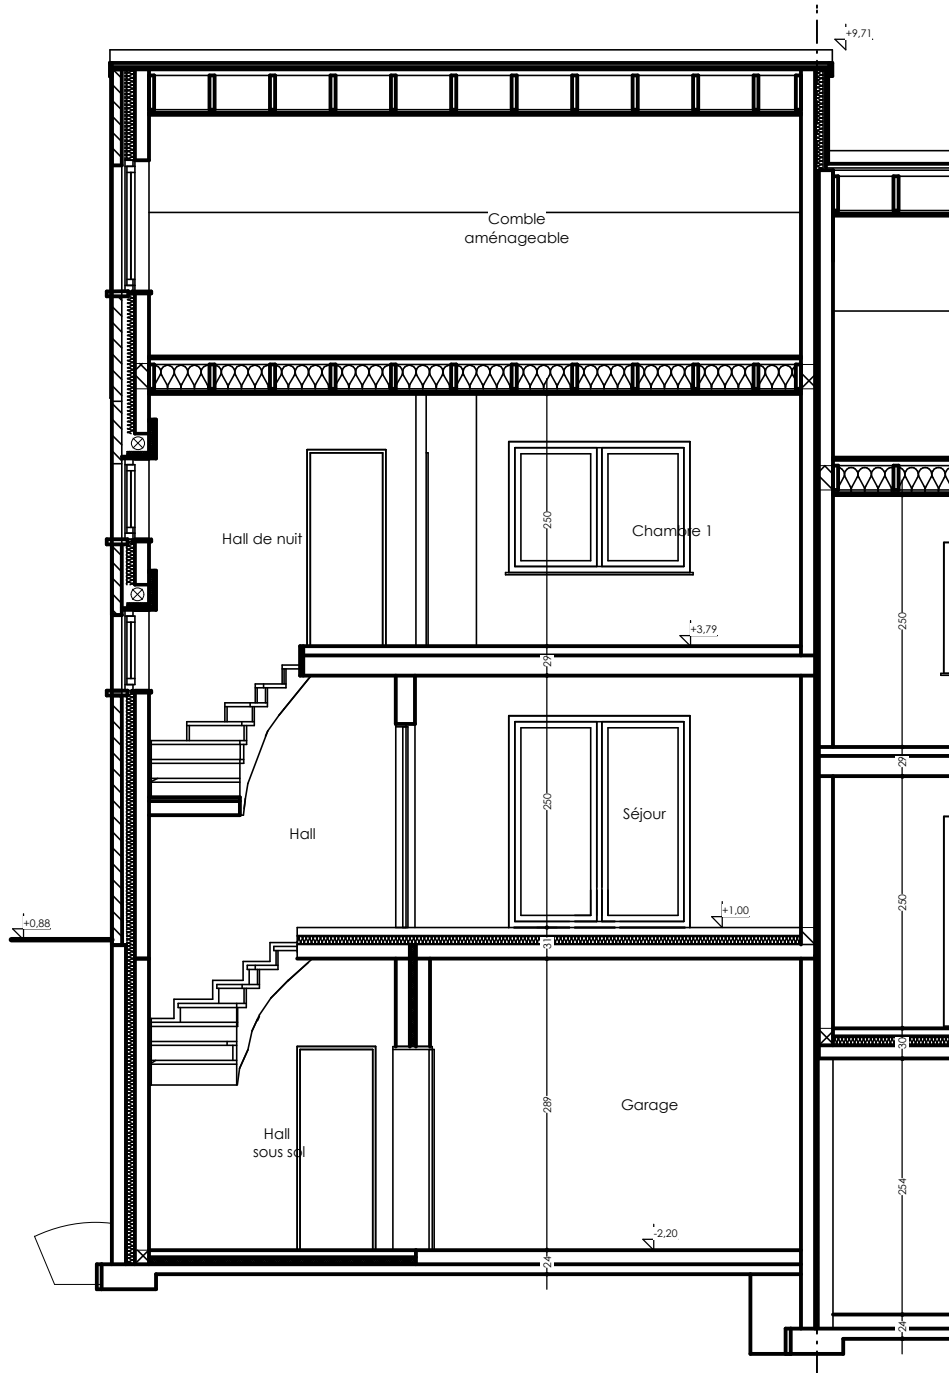

Maison
01

SPRIMONT
rue du roi Pahaut

rue du Roi Pahaut

Section H
N° 698 A
2525 m²

Maison 2

Maison 1

Maison 3

Maison 4

5

Implantation maisons 1 et 2

Maison 1 : Plan caves

Maison 1 : Plan rez

Maison 1 : Plan étage

Maison 1 : Coupe AA

Maison 1 : Coupe EE

Face avant - MAISON 1

Face arrière - MAISON 1

Maison 1 : Face latérale gauche

Face latérale gauche - MAISON 1