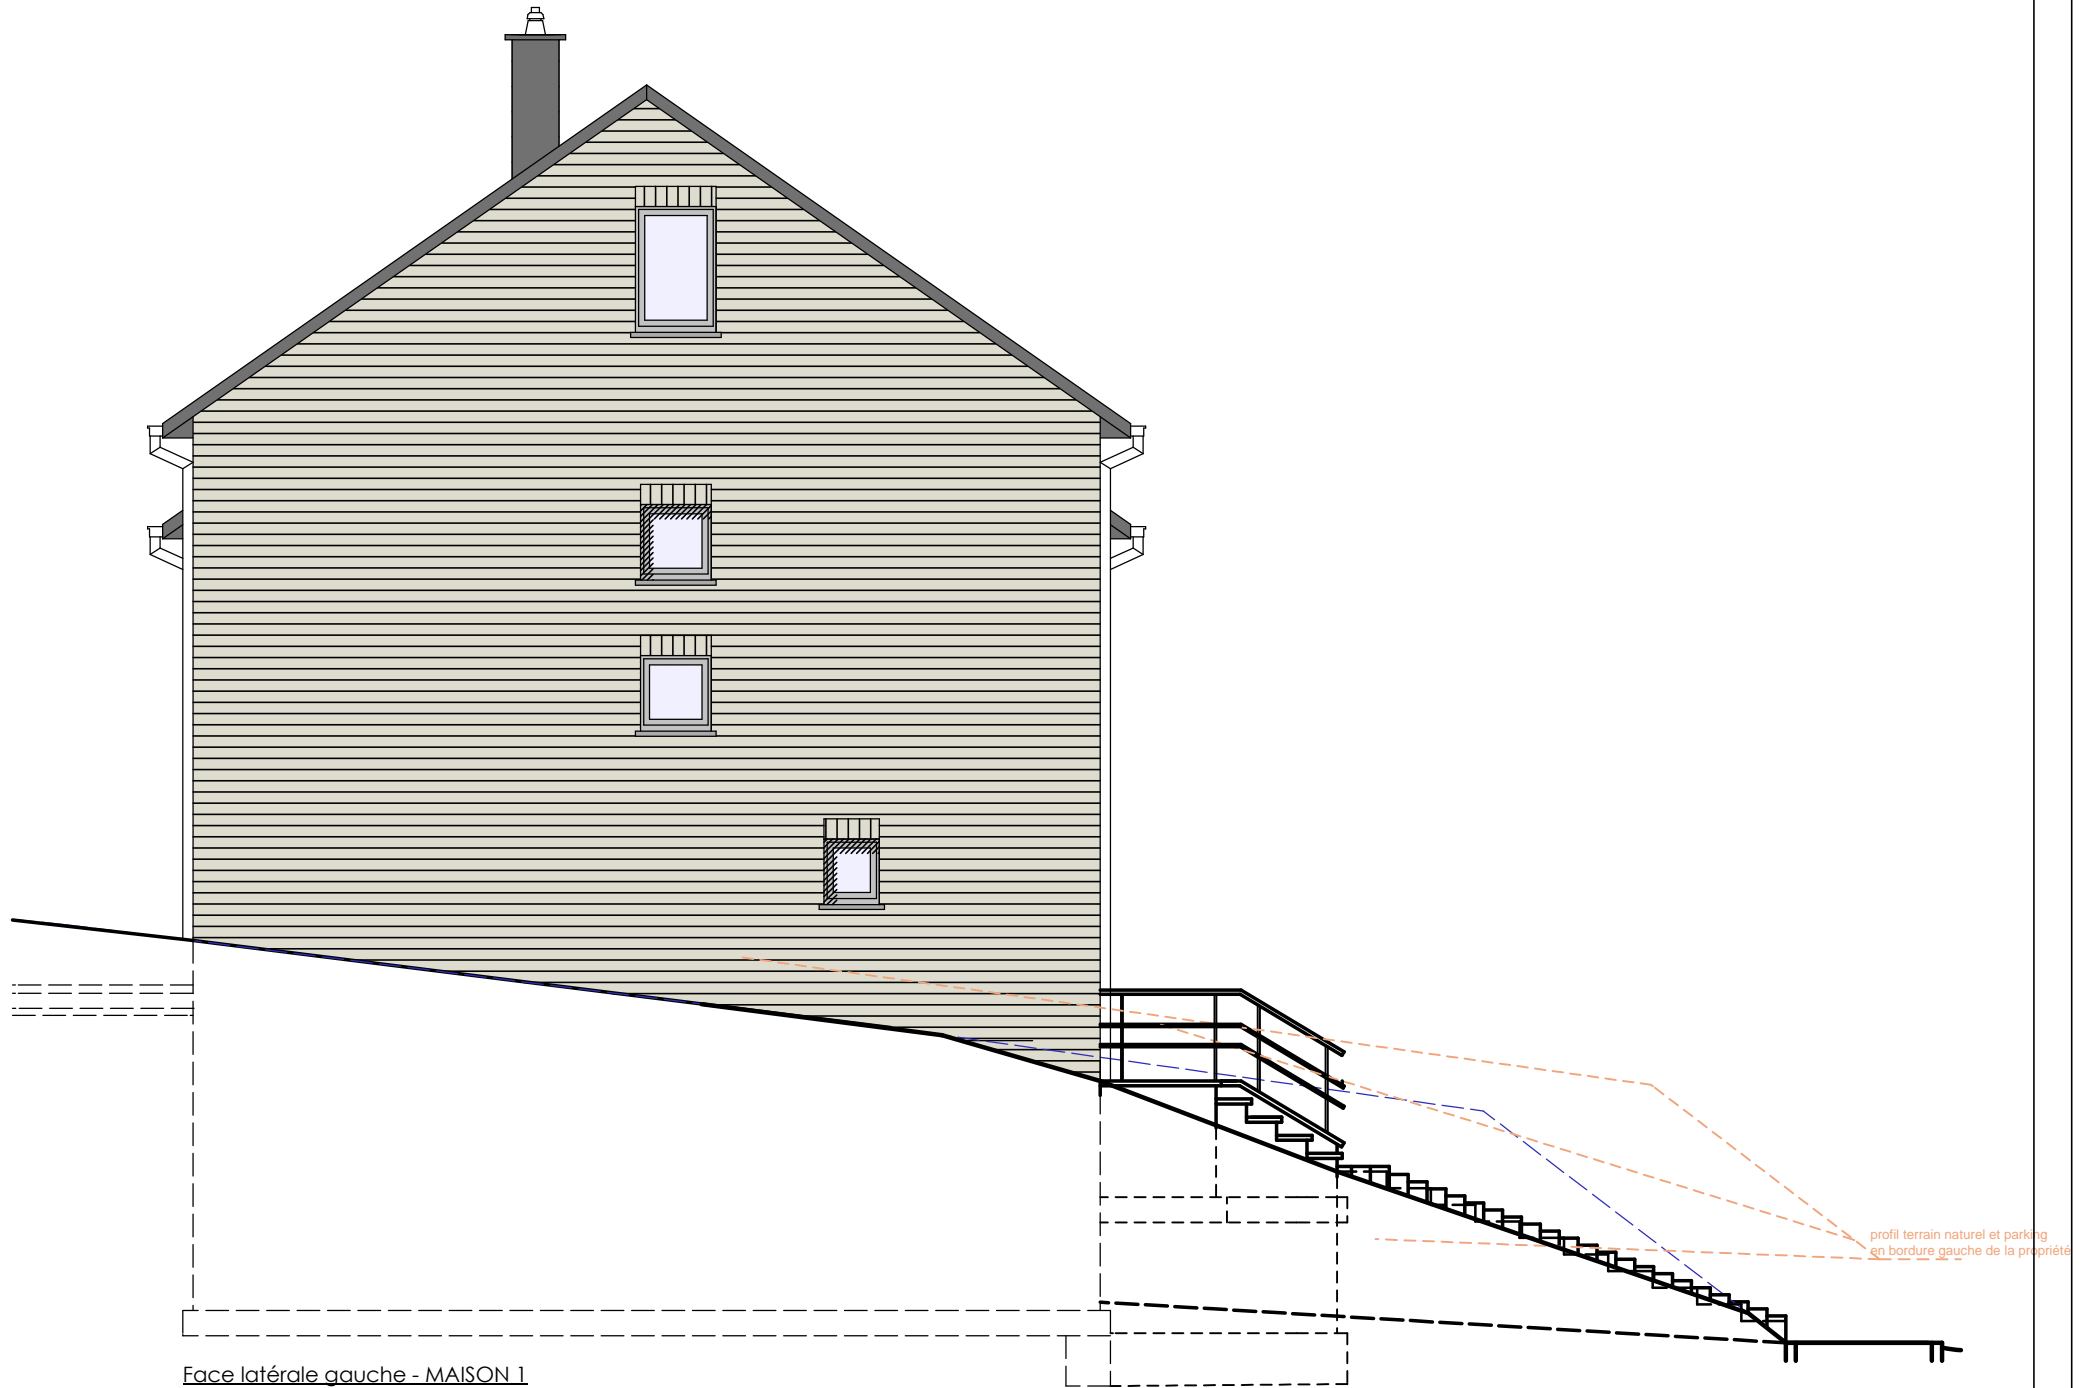

Maison
01

SPRIMONT
rue du roi Pahaut

rue du Roi Pahaut

Section H
N° 698 A
2525 m²

Maison 2

Maison 1

Maison 3

Maison 4

5

Implantation maisons 1 et 2

Maison 1 : Plan caves

Maison 1 : Plan rez

Maison 1 : Plan étage

Maison 1 : Coupe AA

Maison 1 : Coupe EE

Face avant - MAISON 1

Face arrière - MAISON 1

Maison 1 : Face latérale gauche

Face latérale gauche - MAISON 1