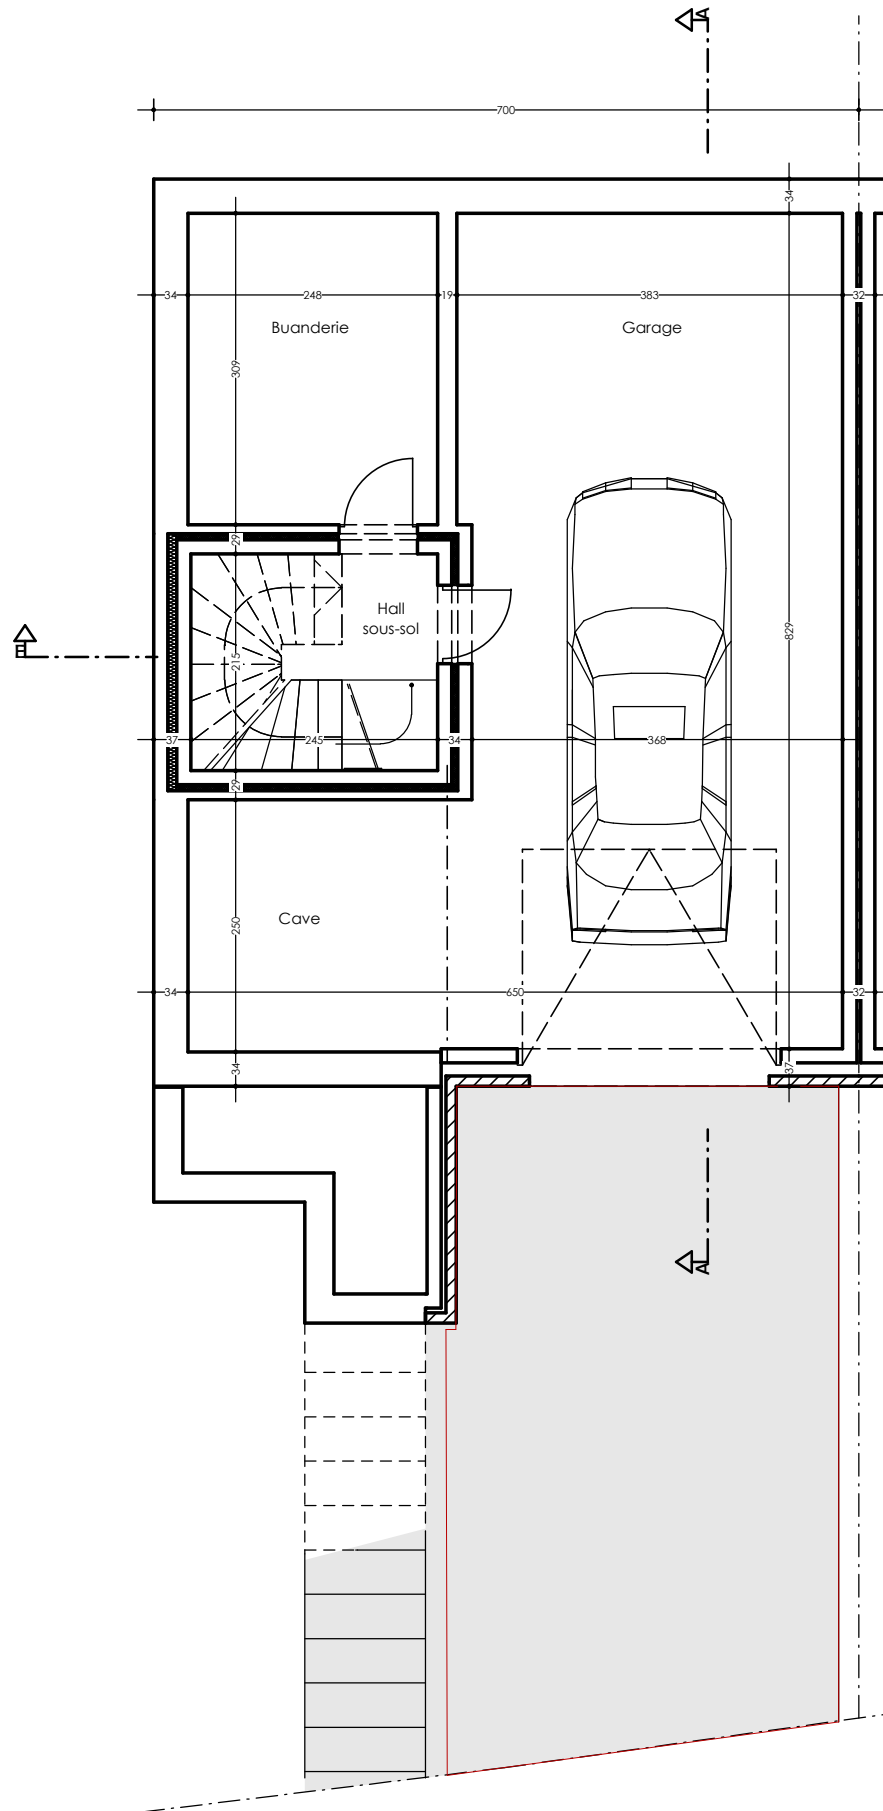

Maison
01

SPRIMONT
rue du roi Pahaut

rue du Roi Pahaut

Section H
N° 698 A
2525 m²

Maison 2

Maison 1

Maison 3

Maison 4

5

Implantation maisons 1 et 2

Maison 1 : Plan caves

Maison 1 : Plan rez

Maison 1 : Plan étage

Maison 1 : Coupe AA

Maison 1 : Coupe EE

Face avant - MAISON 1

Face arrière - MAISON 1

Maison 1 : Face latérale gauche

Face latérale gauche - MAISON 1