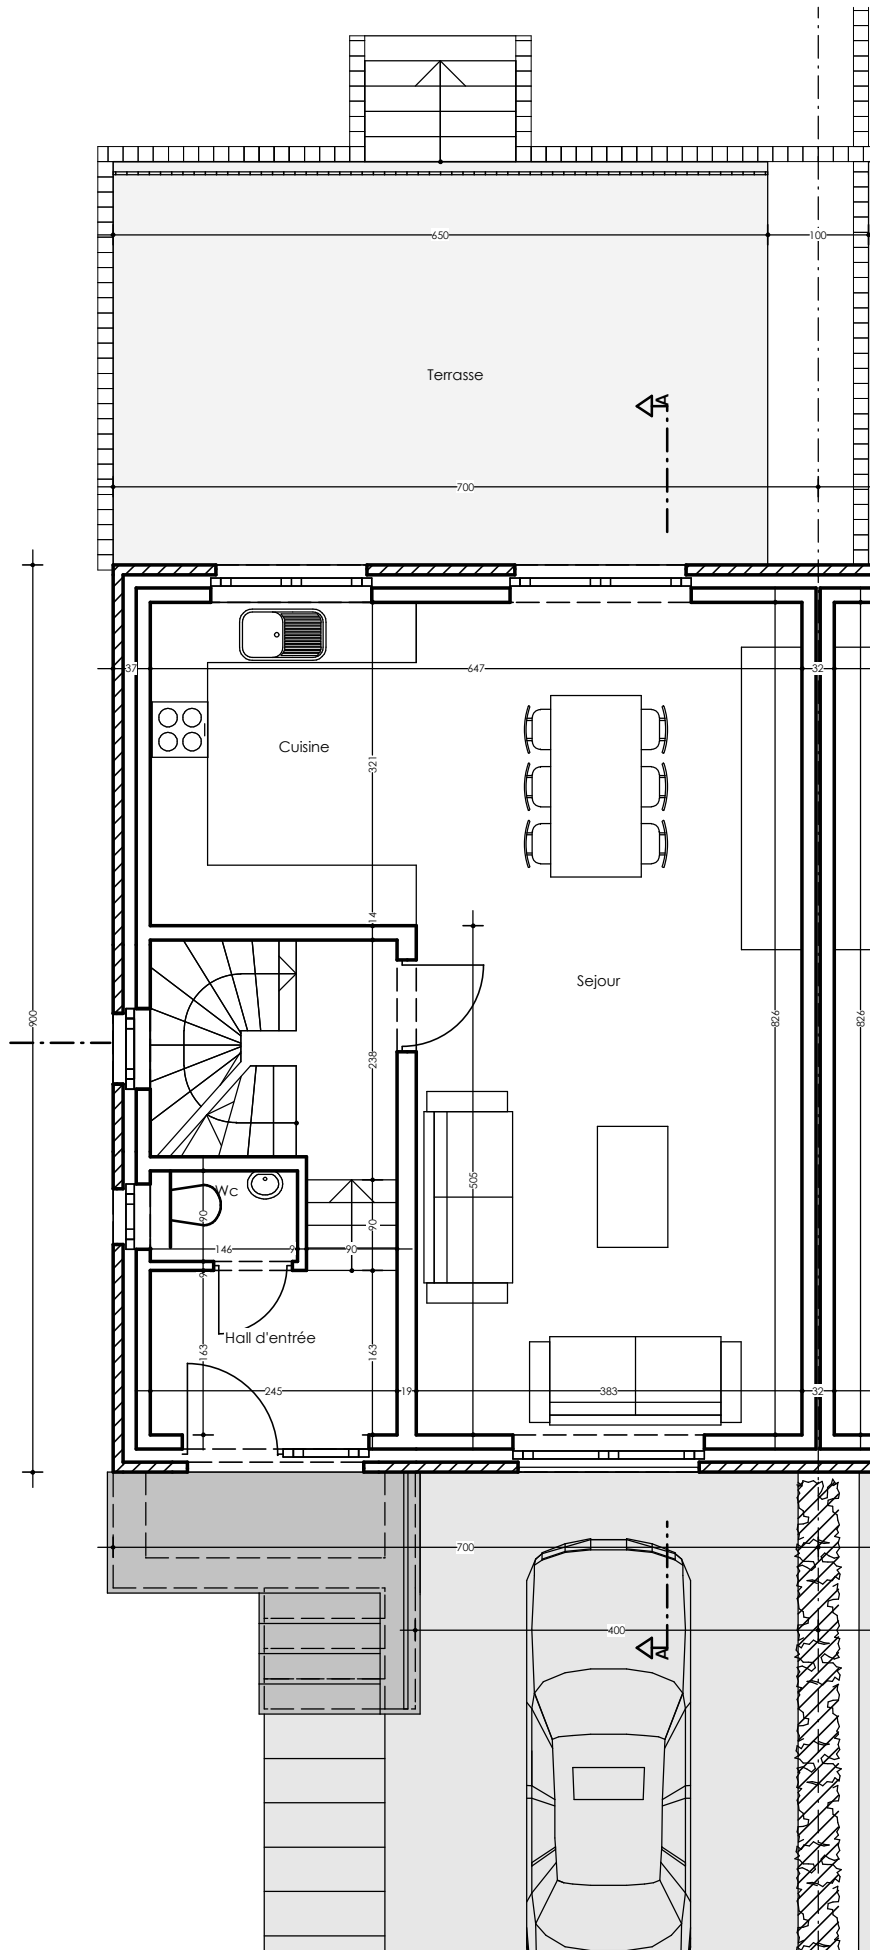

Maison
01

SPRIMONT
rue du roi Pahaut

rue du Roi Pahaut

Section H
N° 698 A
2525 m²

Maison 2

Maison 1

Maison 3

Maison 4

5

Implantation maisons 1 et 2

Maison 1 : Plan caves

Maison 1 : Plan rez

Maison 1 : Plan étage

Maison 1 : Coupe AA

Maison 1 : Coupe EE

Face avant - MAISON 1

Face arrière - MAISON 1

Maison 1 : Face latérale gauche

Face latérale gauche - MAISON 1