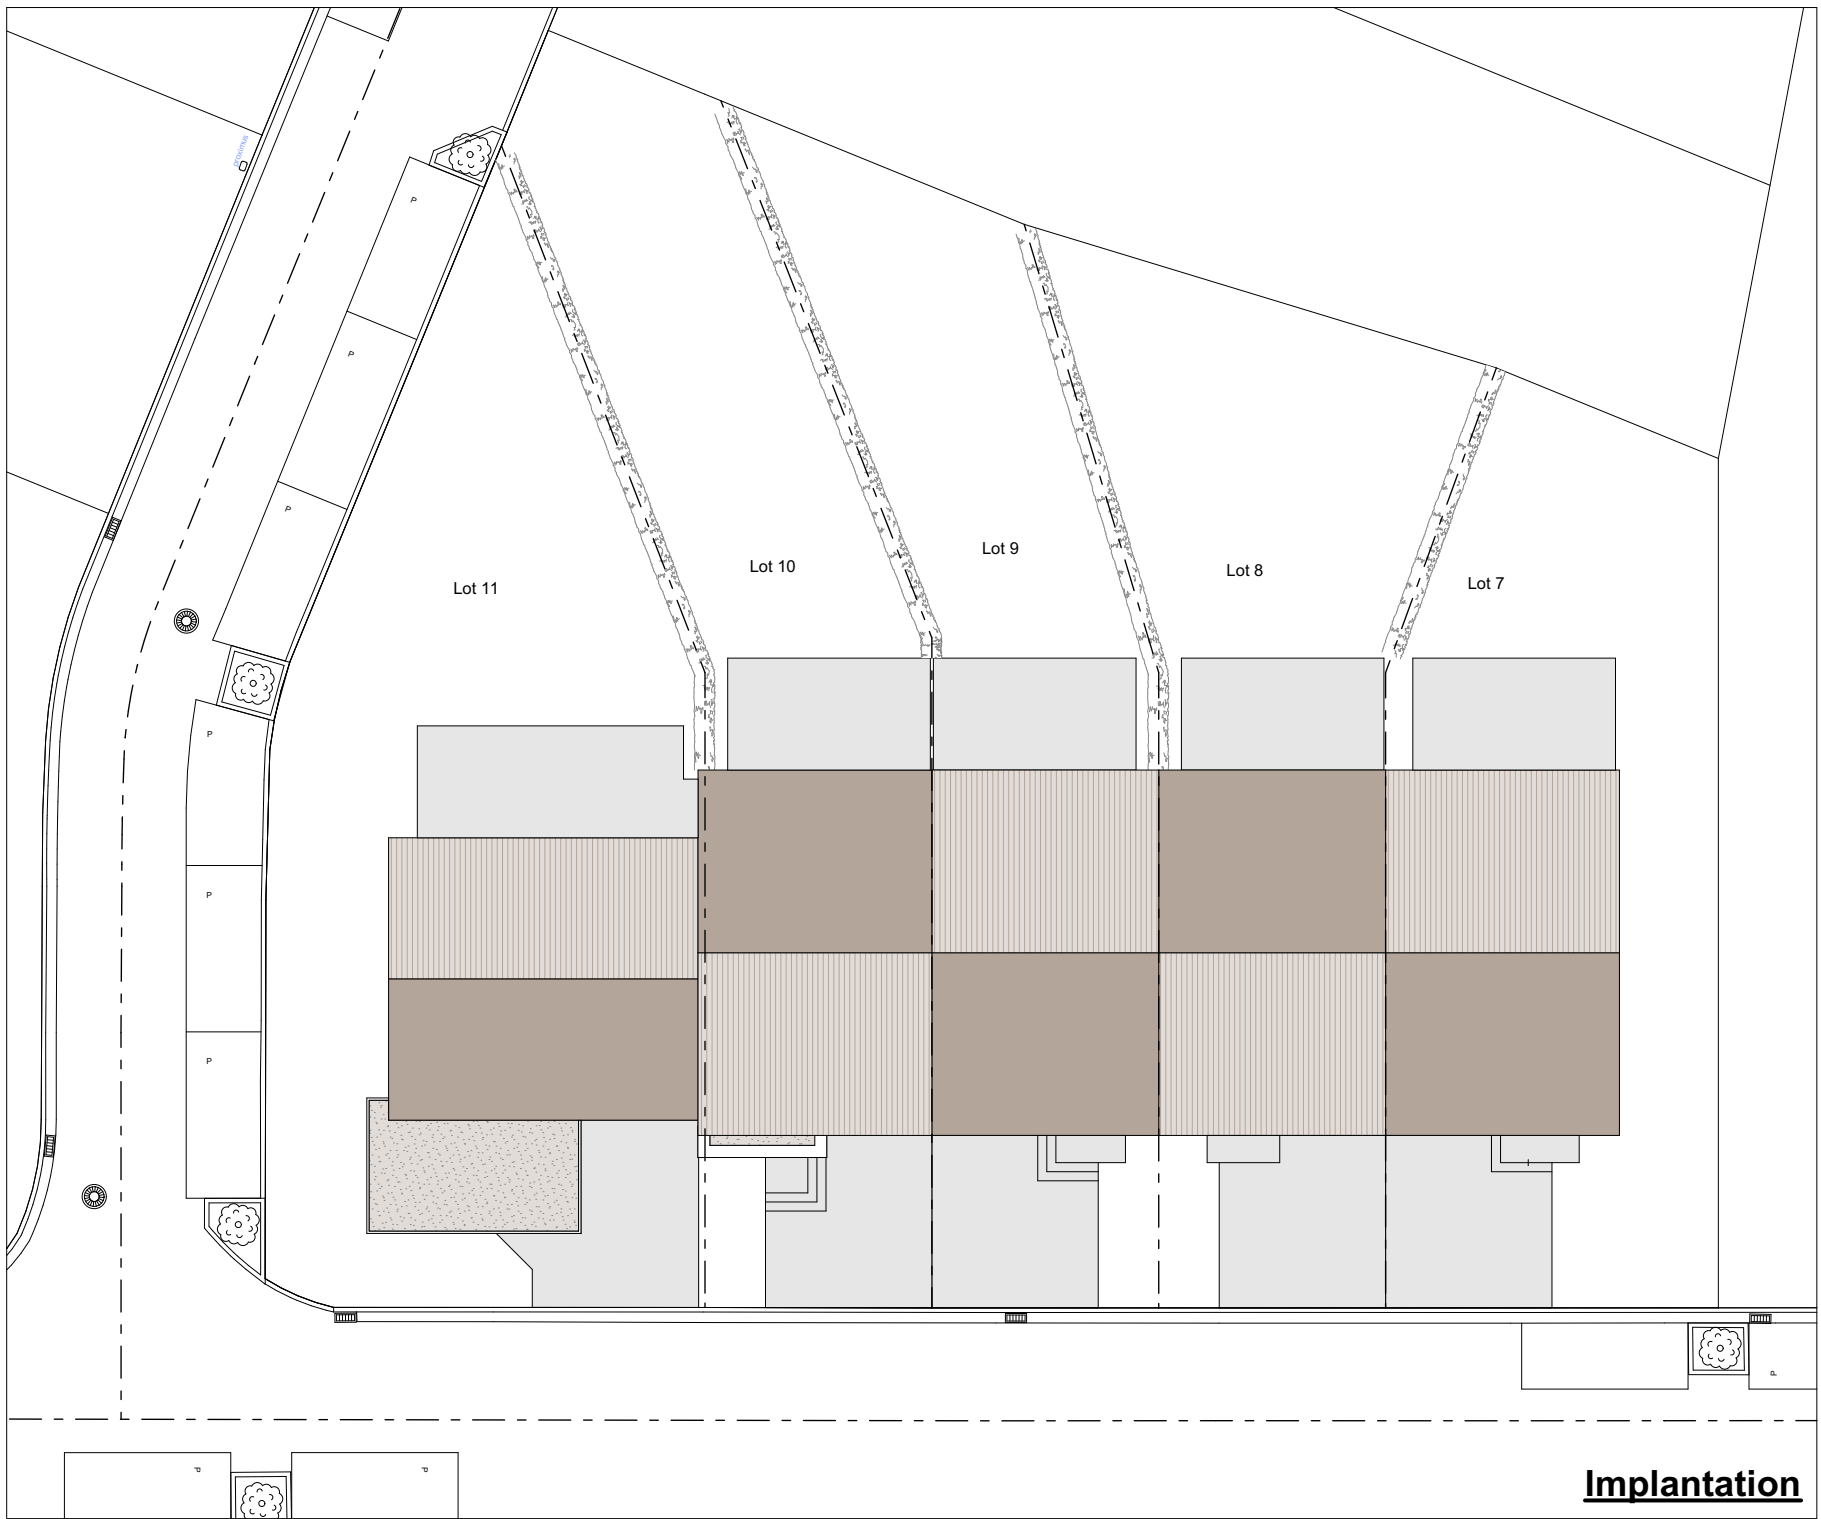

Maison
10

PETIT-RECHAIN
Val du Ru

Implantation

**Petit-Rechain
Rez-de-chaussée lot 11**

**Petit-Rechain
Rez-de-chaussée lot 10**

**Petit-Rechain
Rez-de-chaussée lot 9**

**Petit-Rechain
Etage lot 11**

**Petit-Rechain
Etage lot 10**

Petit-Rechain
Combles lot 11

Petit-Rechain
Combles lot 10

Petit-Rechain : Coupe GG lot 10

Petit-Rechain : Coupe DD lot 10

lot 11

Petit-Rechain : Façade principale - à rue lot 10

Petit-Rechain : Façade p

Lot 9 : Façade arrière lot 9

Petit-Rechain : Façade arrière lot 10